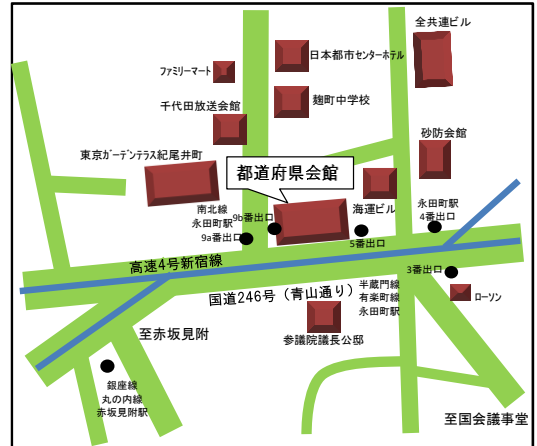

東京会場

日時 8/21 (日) 9:00~14:45

場所 大分県東京事務所
〒102-0093
東京都千代田区平河町
2-6-3
都道府県会館4階

日程

09:00~09:45	安心院高校
09:45~10:30	国東高校
10:30~11:15	久住高原農業高校
11:15~12:30	<昼食休憩>
12:30~13:15	国東高校
13:15~14:00	久住高原農業高校
14:00~14:45	安心院高校

※参加については、事前申込みとさせていただきます。

※参加申込みについては、希望する高校へ直接お問い合わせをお願いします。

※参加希望締切りは、8/17 (水)とさせていただきます。