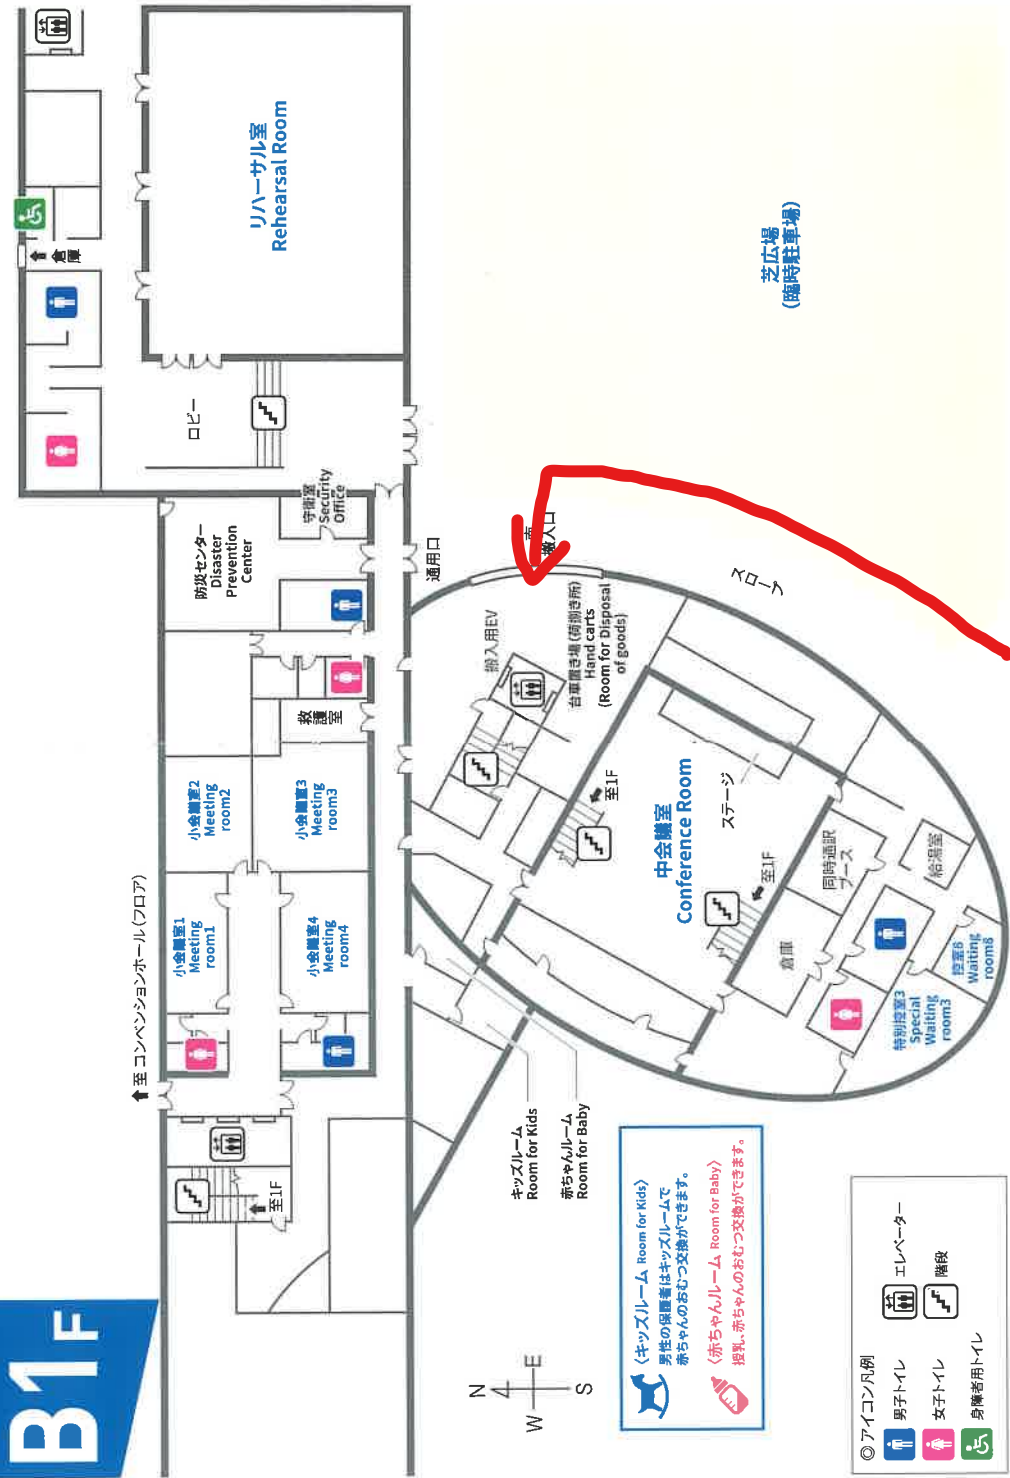

← 至 別府I.C.

富士見通り

至 別府駅 ↓

至 別府市役所 →

Contents 目次

- 01 全体図
- 03 1階フロア①
- 05 1階フロア②
- 07 2階フロア
- 09 3階フロア
- 11 地下1階フロア
- 13 インフォメーション
(アクセス・周辺情報等)
- 15 タワーの利用案内

Floor Guide フロアのご案内

Parking 駐車場のご案内

18台

台

※ (360台/バス25台)

商品搬入・撤去について (別紙1)

 **〈キッズルーム Room for Kids〉**
 男性の保護者はキッズルームで
 赤ちゃんのおむつ交換ができます。

 **〈赤ちゃんルーム Room for Baby〉**
 授乳、赤ちゃんのおむつ交換ができます。

- © アイコン凡例
-  男子トイレ
 -  女子トイレ
 -  身障者用トイレ
 -  エレベーター
 -  階段