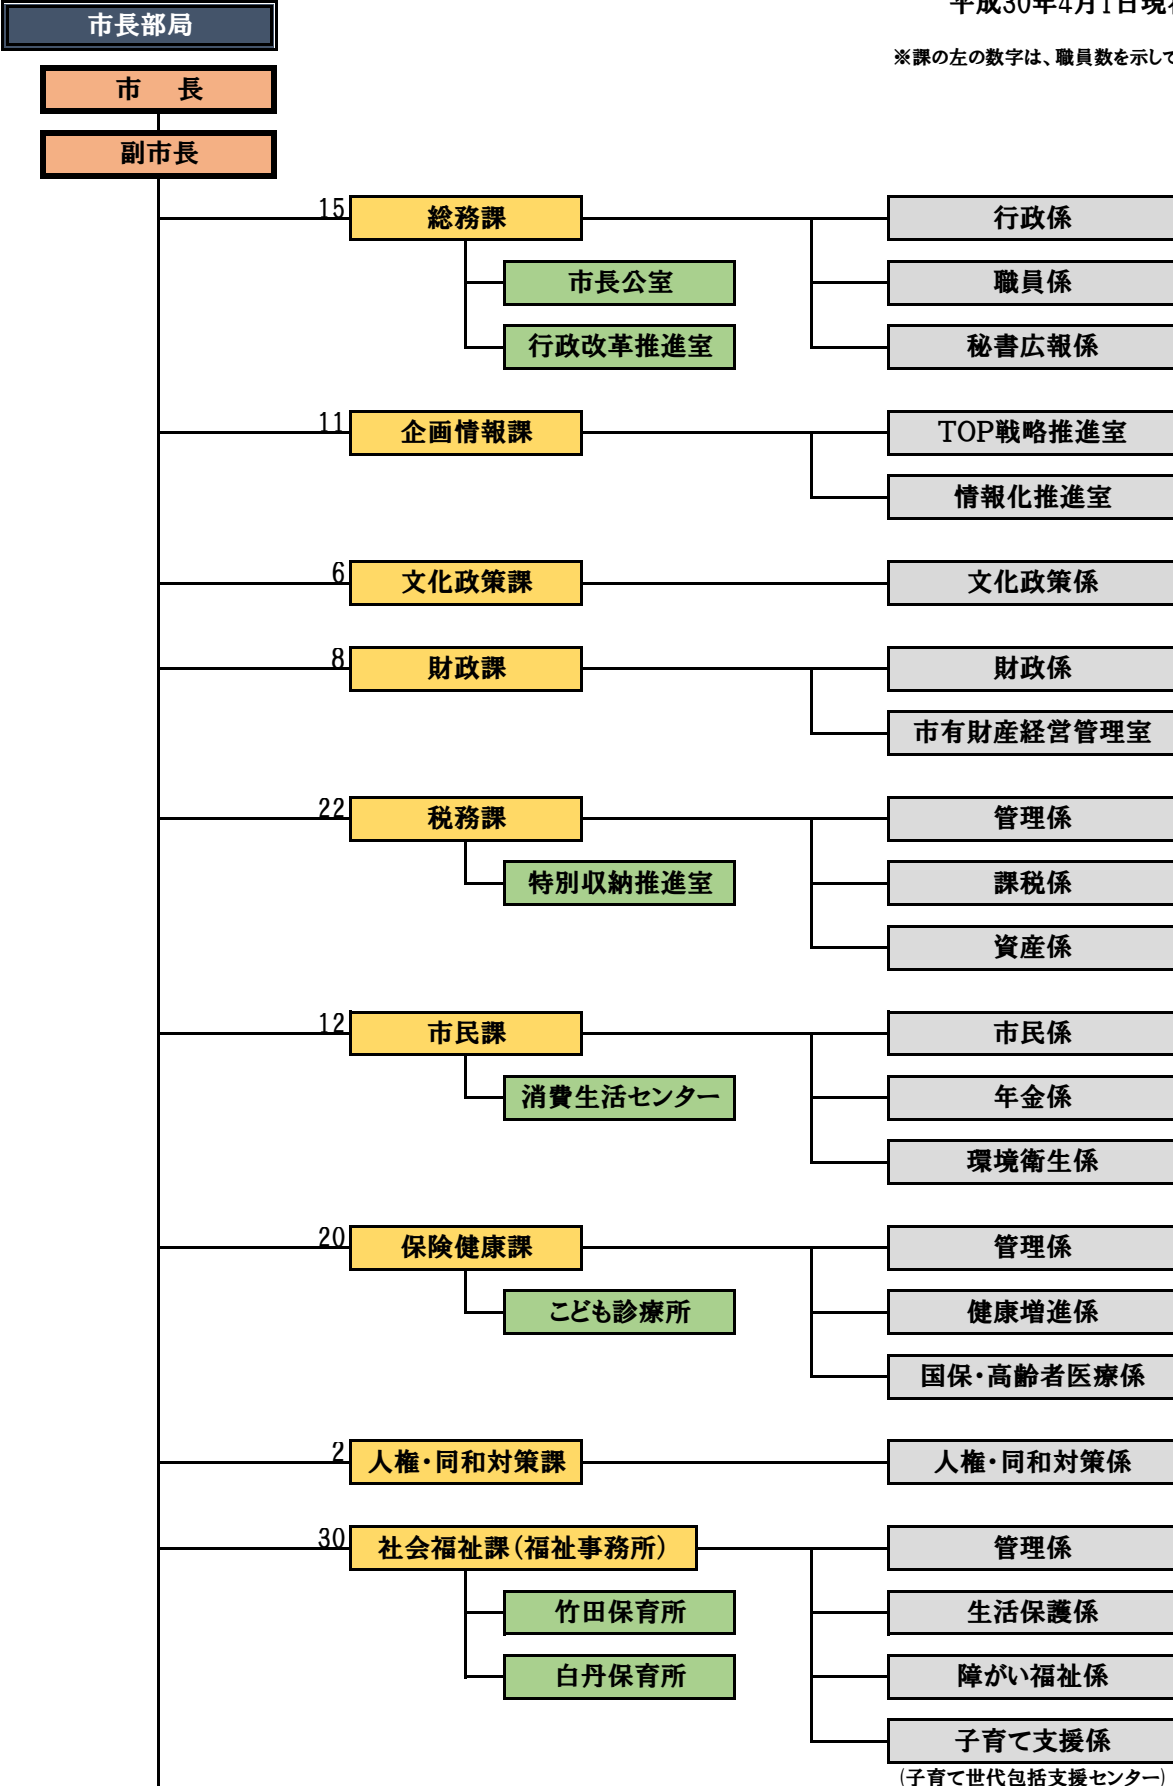

平成30年度 竹田市組織機構図

平成30年4月1日現在

※課の左の数字は、職員数を示しています。

市長部局 計 246

竹田市役所 部局別職員数

	実人員	定数	
市長部局	239	250	
教育委員会部局	34	40	
議 会	4	4	
選挙管理委員会	2	3	※内兼務1
農業委員会	4	4	
監査委員	1	3	※内兼務2
公平委員会	0	2	※内兼務3
水 道	7	9	
消 防	57	60	
合 計	348		