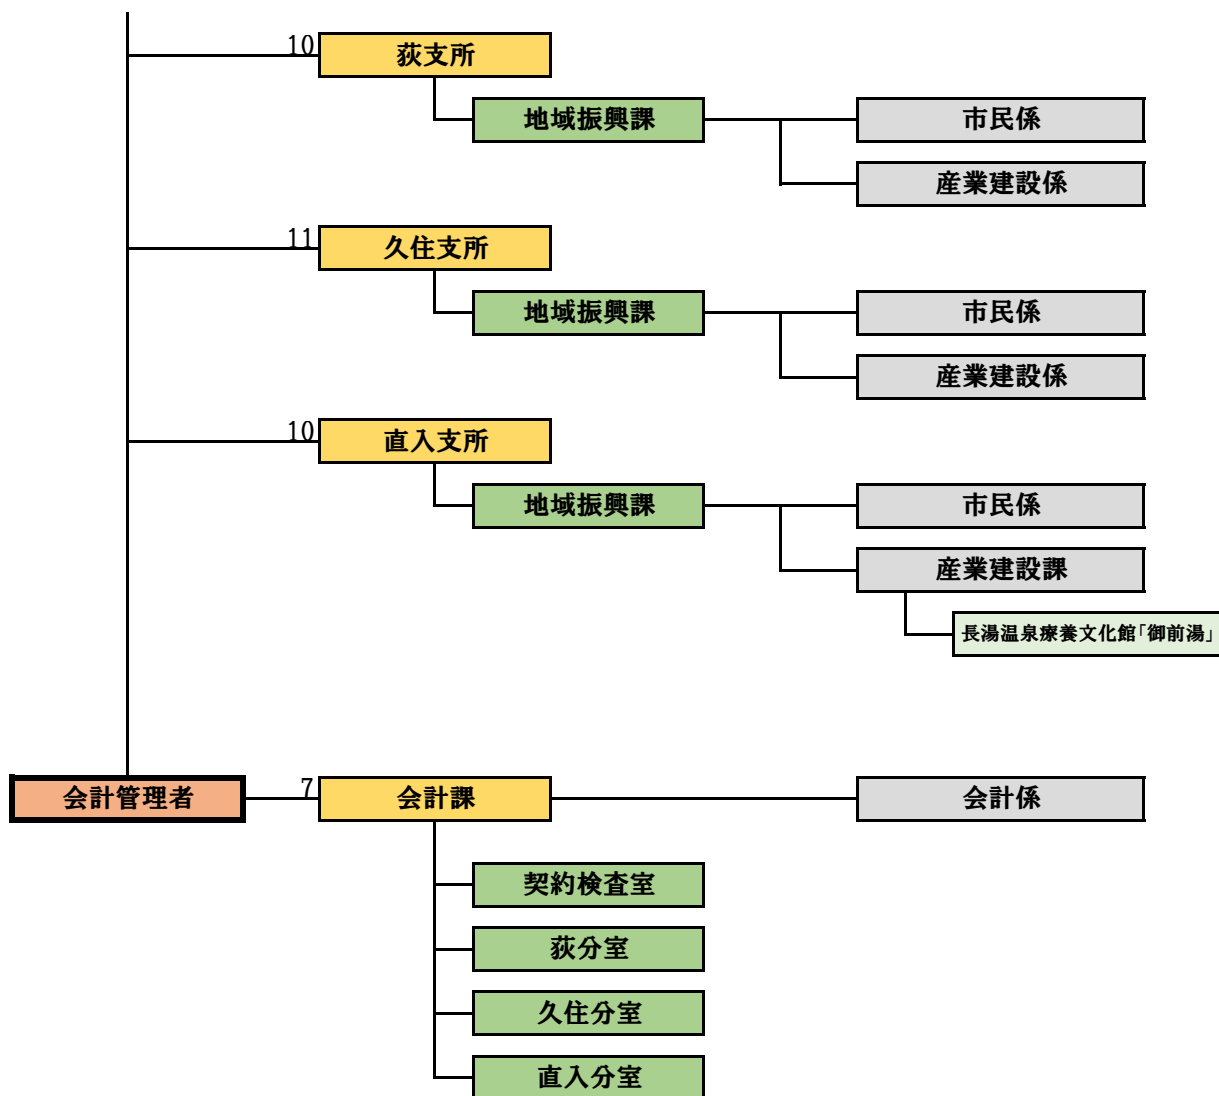

平成30年度 竹田市組織機構図

平成30年4月1日現在

※課の左の数字は、職員数を示しています。

市長部局 計 246

竹田市役所 部局別職員数

	実人員	定数	
市長部局	239	250	
教育委員会部局	34	40	
議 会	4	4	
選挙管理委員会	2	3	※内兼務1
農業委員会	4	4	
監査委員	1	3	※内兼務2
公平委員会	0	2	※内兼務3
水 道	7	9	
消 防	57	60	
合 計	348		