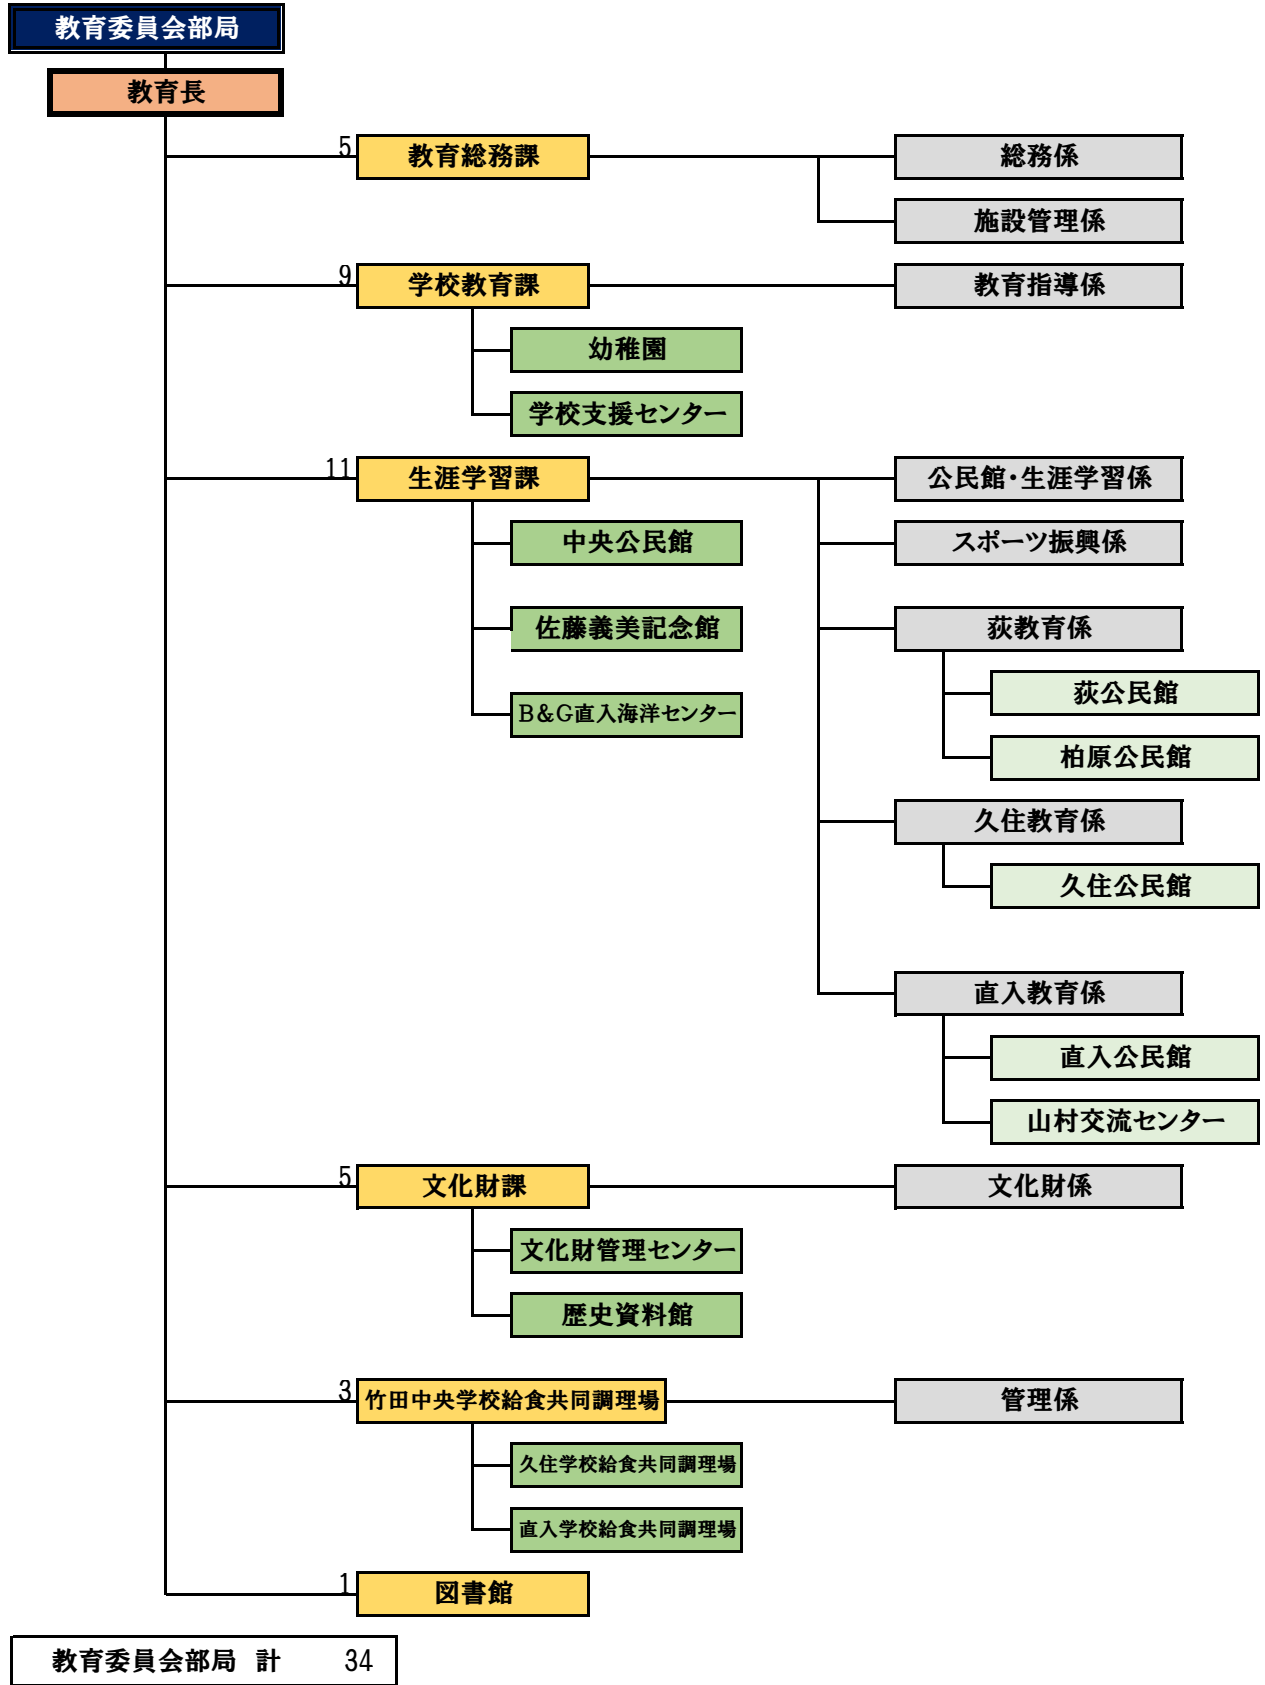

平成30年度 竹田市組織機構図

平成30年4月1日現在

※課の左の数字は、職員数を示しています。

市長部局 計 246

竹田市役所 部局別職員数

	実人員	定数	
市長部局	239	250	
教育委員会部局	34	40	
議 会	4	4	
選挙管理委員会	2	3	※内兼務1
農業委員会	4	4	
監査委員	1	3	※内兼務2
公平委員会	0	2	※内兼務3
水 道	7	9	
消 防	57	60	
合 計	348		