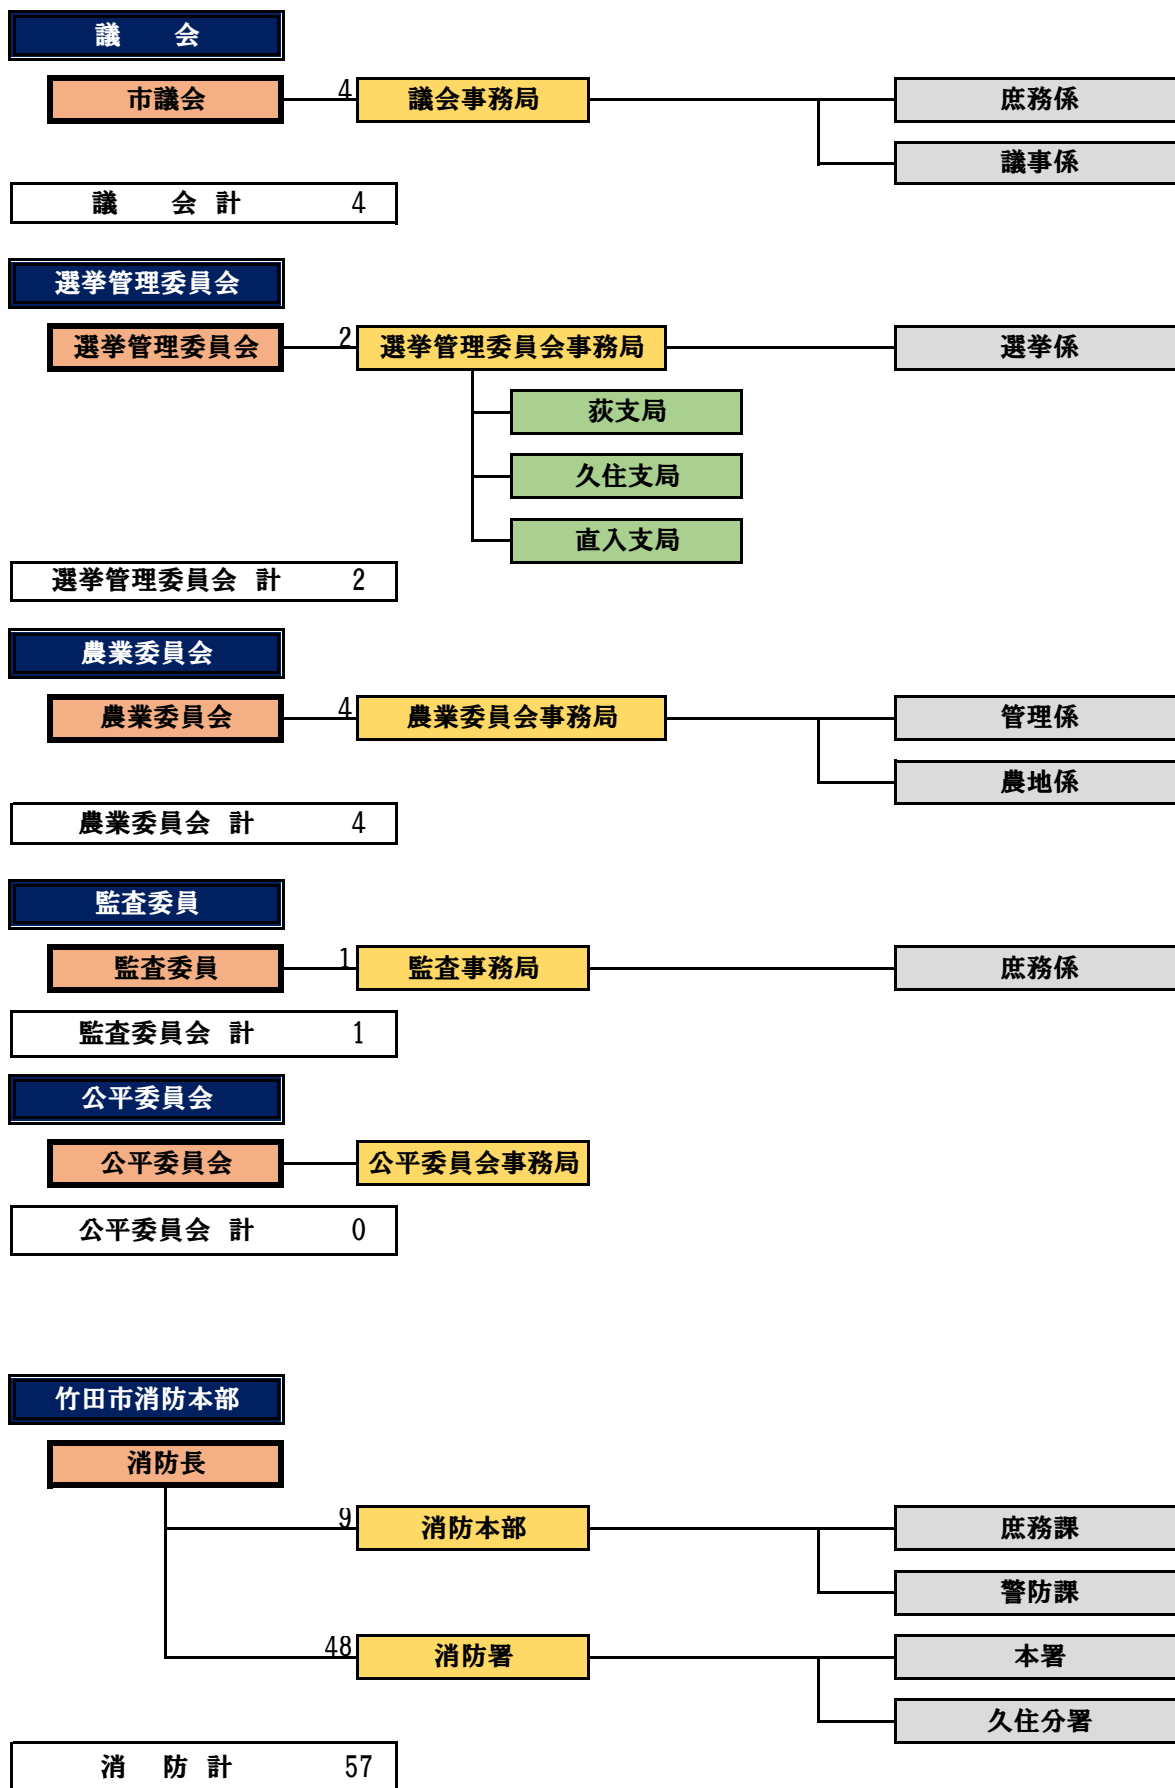

平成30年度 竹田市組織機構図

平成30年4月1日現在

※課の左の数字は、職員数を示しています。

市長部局 計 246

竹田市役所 部局別職員数

	実人員	定数	
市長部局	239	250	
教育委員会部局	34	40	
議 会	4	4	
選挙管理委員会	2	3	※内兼務1
農業委員会	4	4	
監査委員	1	3	※内兼務2
公平委員会	0	2	※内兼務3
水 道	7	9	
消 防	57	60	
合 計	348		