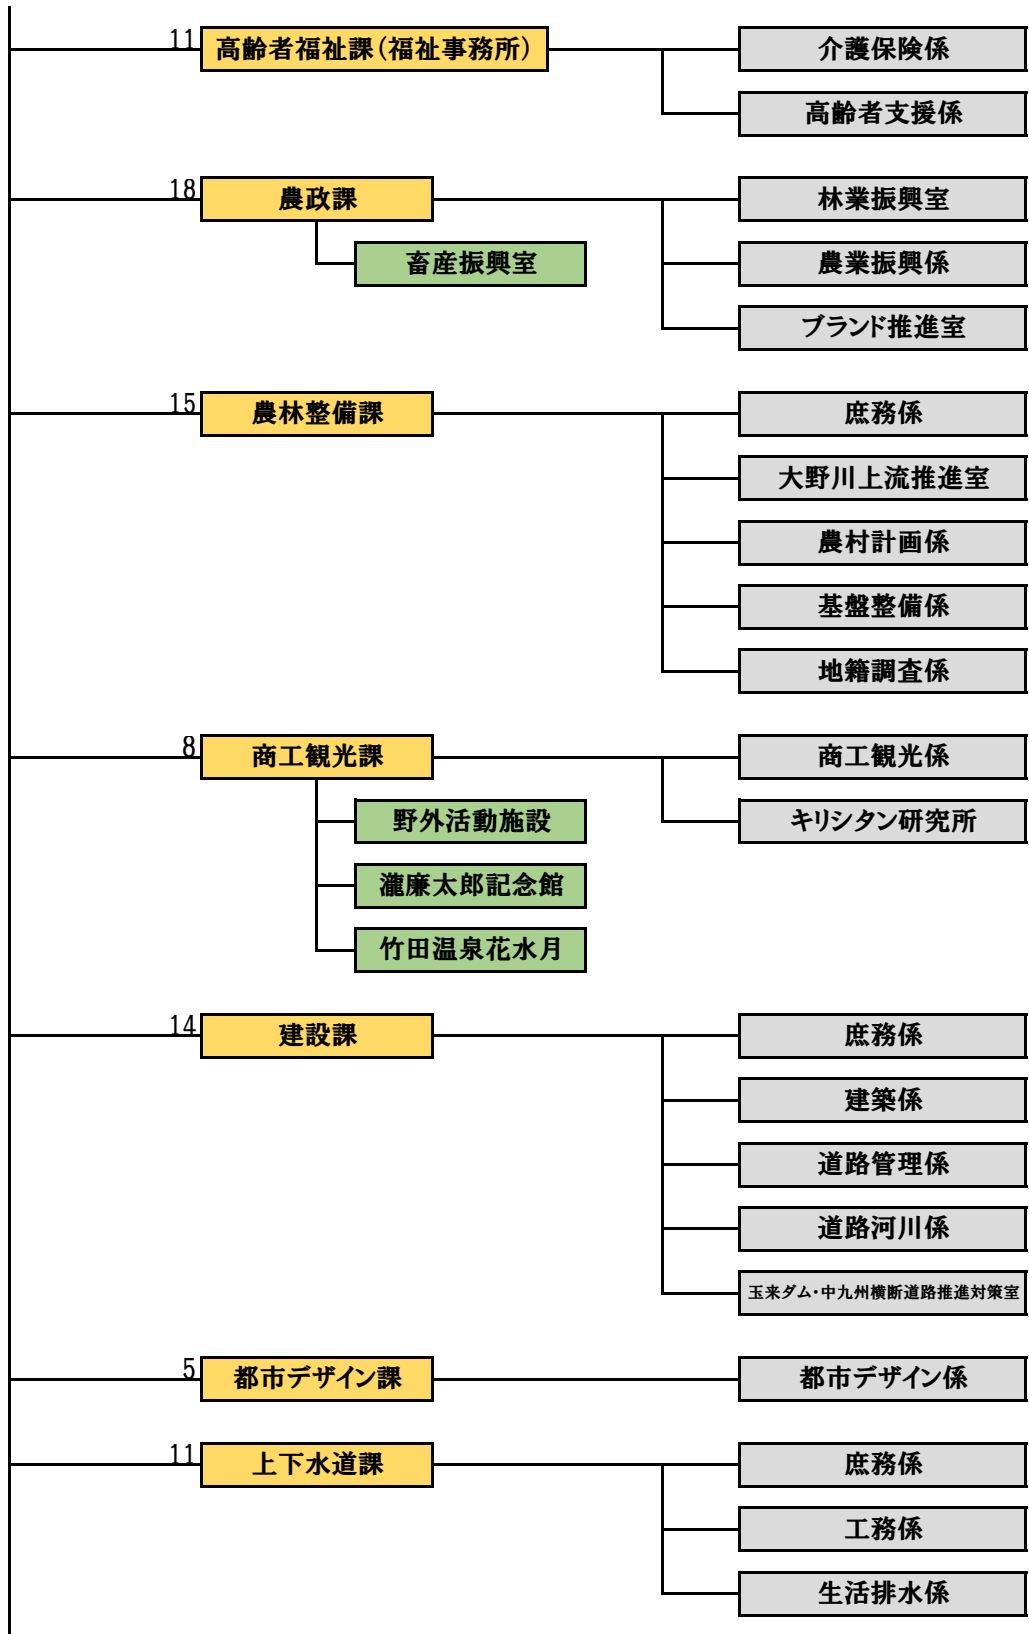

平成30年度 竹田市組織機構図

平成30年4月1日現在

※課の左の数字は、職員数を示しています。

市長部局 計 246

竹田市役所 部局別職員数

	実人員	定数	
市長部局	239	250	
教育委員会部局	34	40	
議 会	4	4	
選挙管理委員会	2	3	※内兼務1
農業委員会	4	4	
監査委員	1	3	※内兼務2
公平委員会	0	2	※内兼務3
水 道	7	9	
消 防	57	60	
合 計	348		