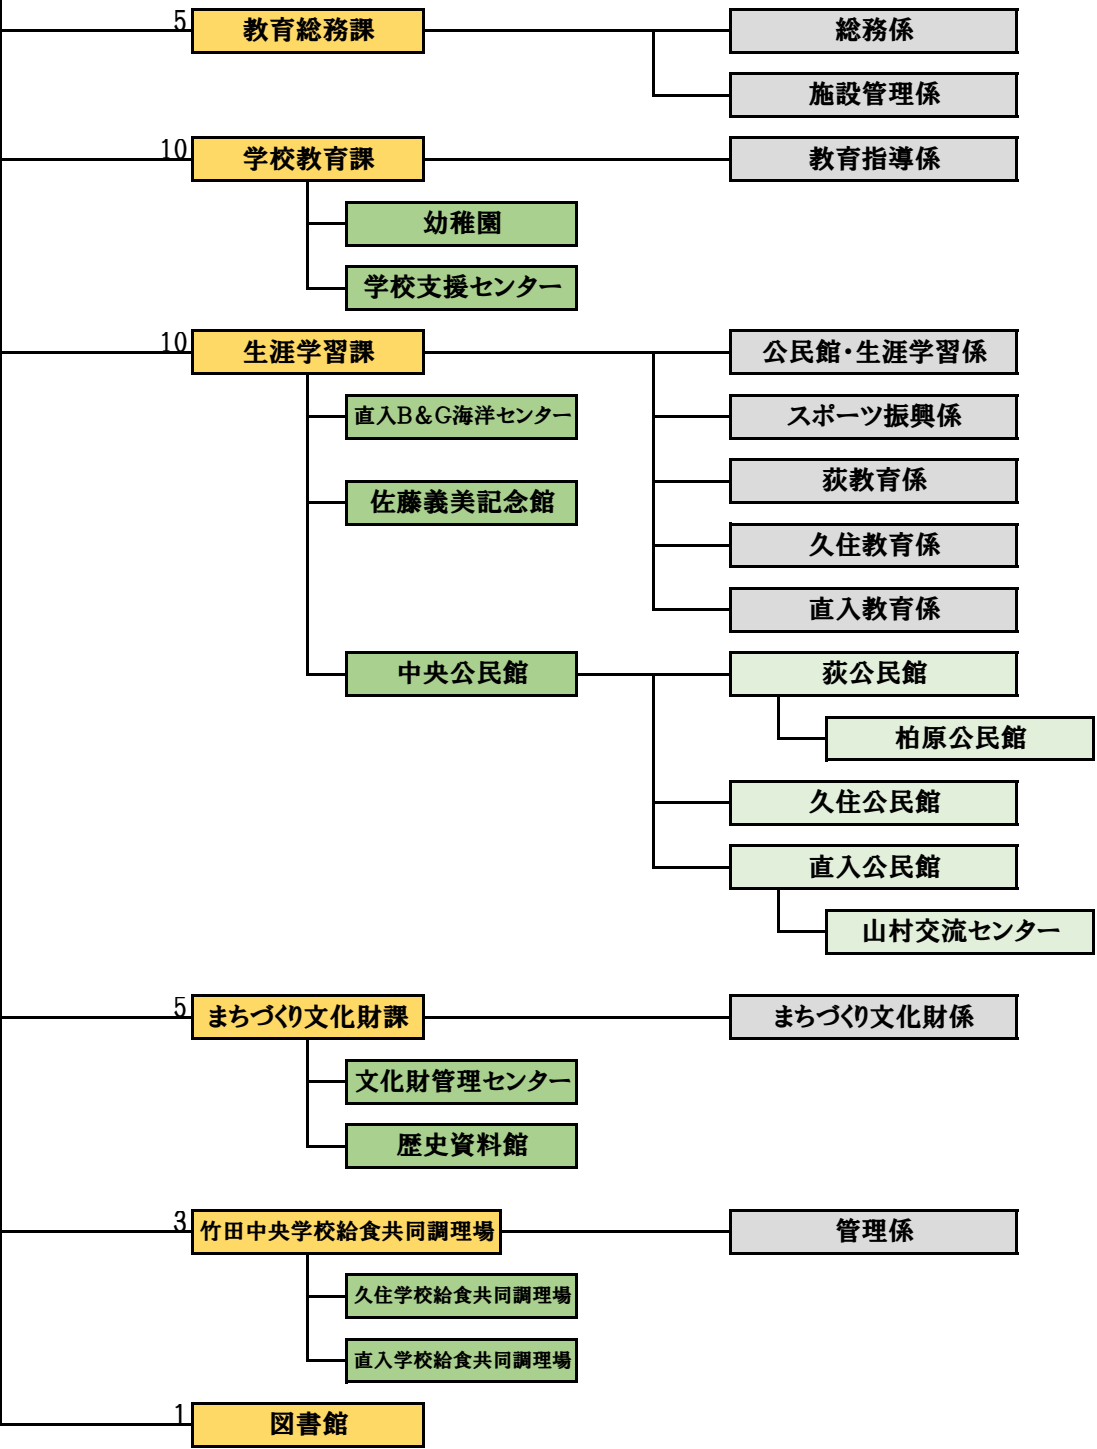

# 平成31年度 竹田市組織機構図

平成31年4月1日現在

※課の左の数字は、職員数を示しています。

市長部局 計 244

教育委員会部局

教育長

教育委員会部局 計 34

竹田市役所 部局別職員数

	実人員	定数	
市長部局	237	250	
教育委員会部局	34	40	
議 会	4	4	
選挙管理委員会	2	3	※内兼務1
農業委員会	4	4	
監査委員	1	3	※内兼務2
公平委員会	0	2	※内兼務2
水 道	7	9	
消 防	57	60	
<b>合 計</b>	<b>346</b>		