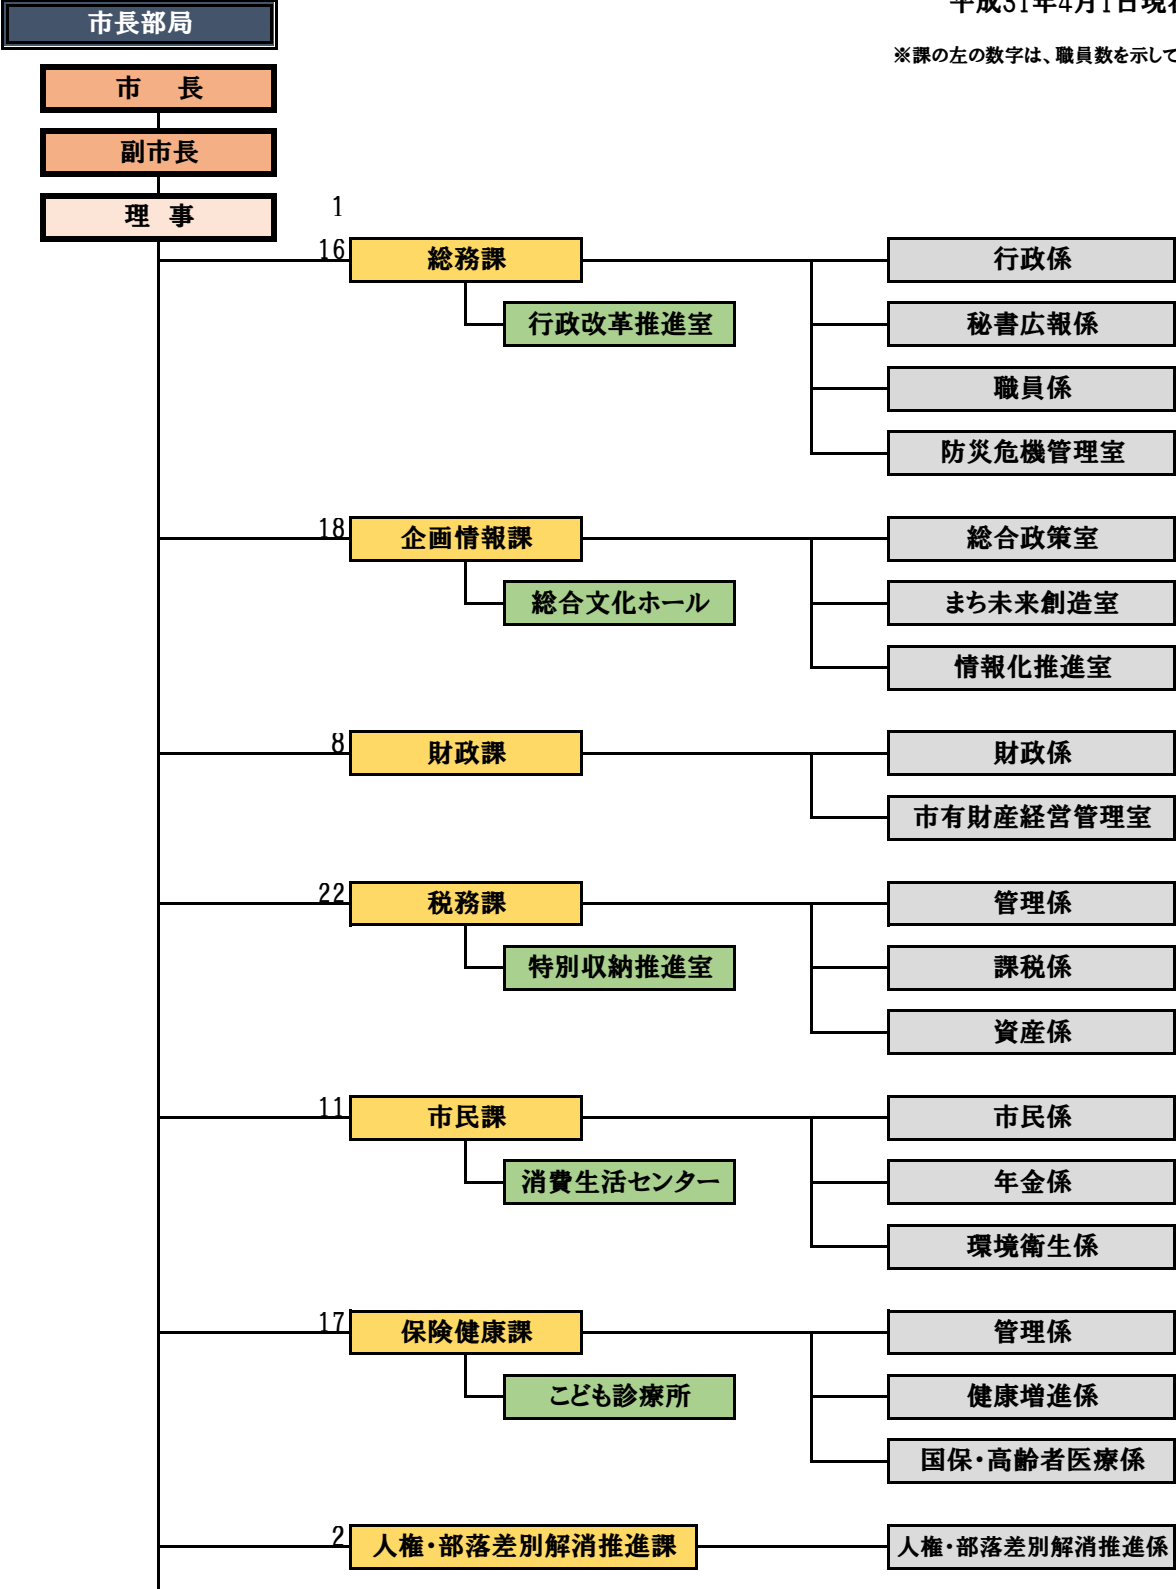

# 平成31年度 竹田市組織機構図

平成31年4月1日現在

※課の左の数字は、職員数を示しています。

市長部局 計 244

教育委員会部局

教育長

教育委員会部局 計 34

竹田市役所 部局別職員数

	実人員	定数	
市長部局	237	250	
教育委員会部局	34	40	
議 会	4	4	
選挙管理委員会	2	3	※内兼務1
農業委員会	4	4	
監査委員	1	3	※内兼務2
公平委員会	0	2	※内兼務2
水 道	7	9	
消 防	57	60	
<b>合 計</b>	<b>346</b>		