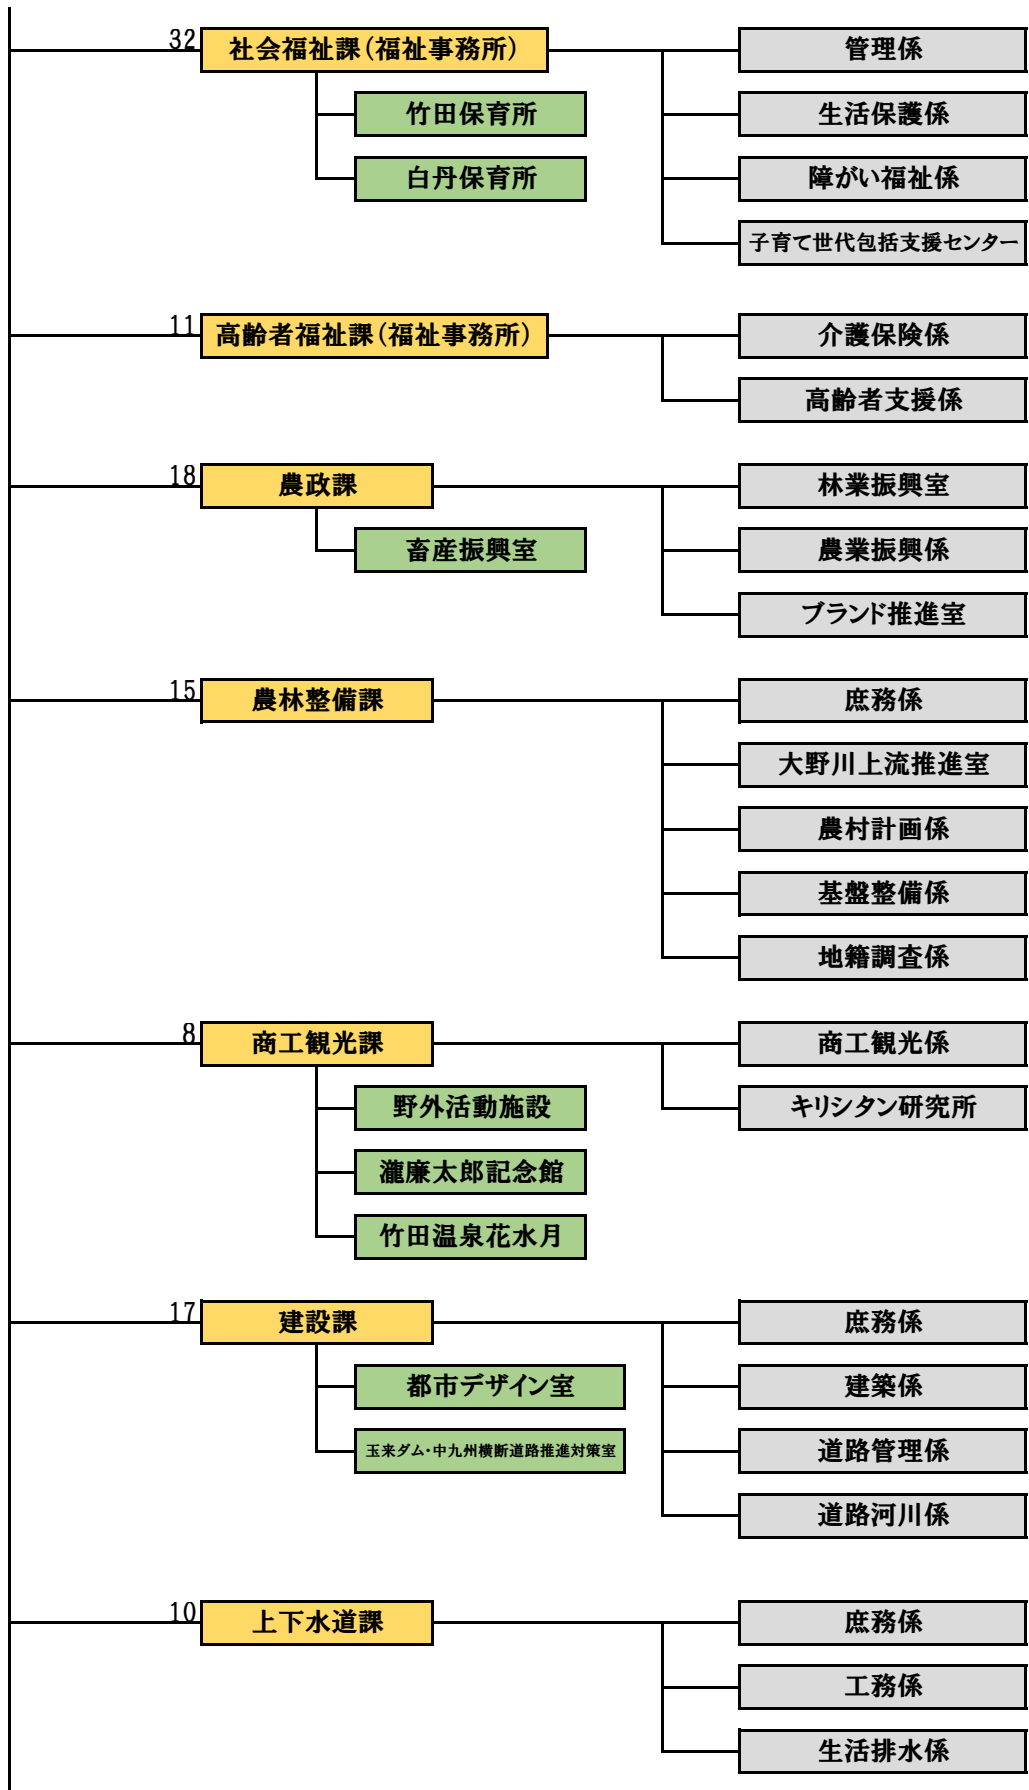

# 平成31年度 竹田市組織機構図

平成31年4月1日現在

※課の左の数字は、職員数を示しています。

市長部局 計 244

教育委員会部局

教育長

教育委員会部局 計 34

竹田市役所 部局別職員数

	実人員	定数	
市長部局	237	250	
教育委員会部局	34	40	
議 会	4	4	
選挙管理委員会	2	3	※内兼務1
農業委員会	4	4	
監査委員	1	3	※内兼務2
公平委員会	0	2	※内兼務2
水 道	7	9	
消 防	57	60	
<b>合 計</b>	<b>346</b>		