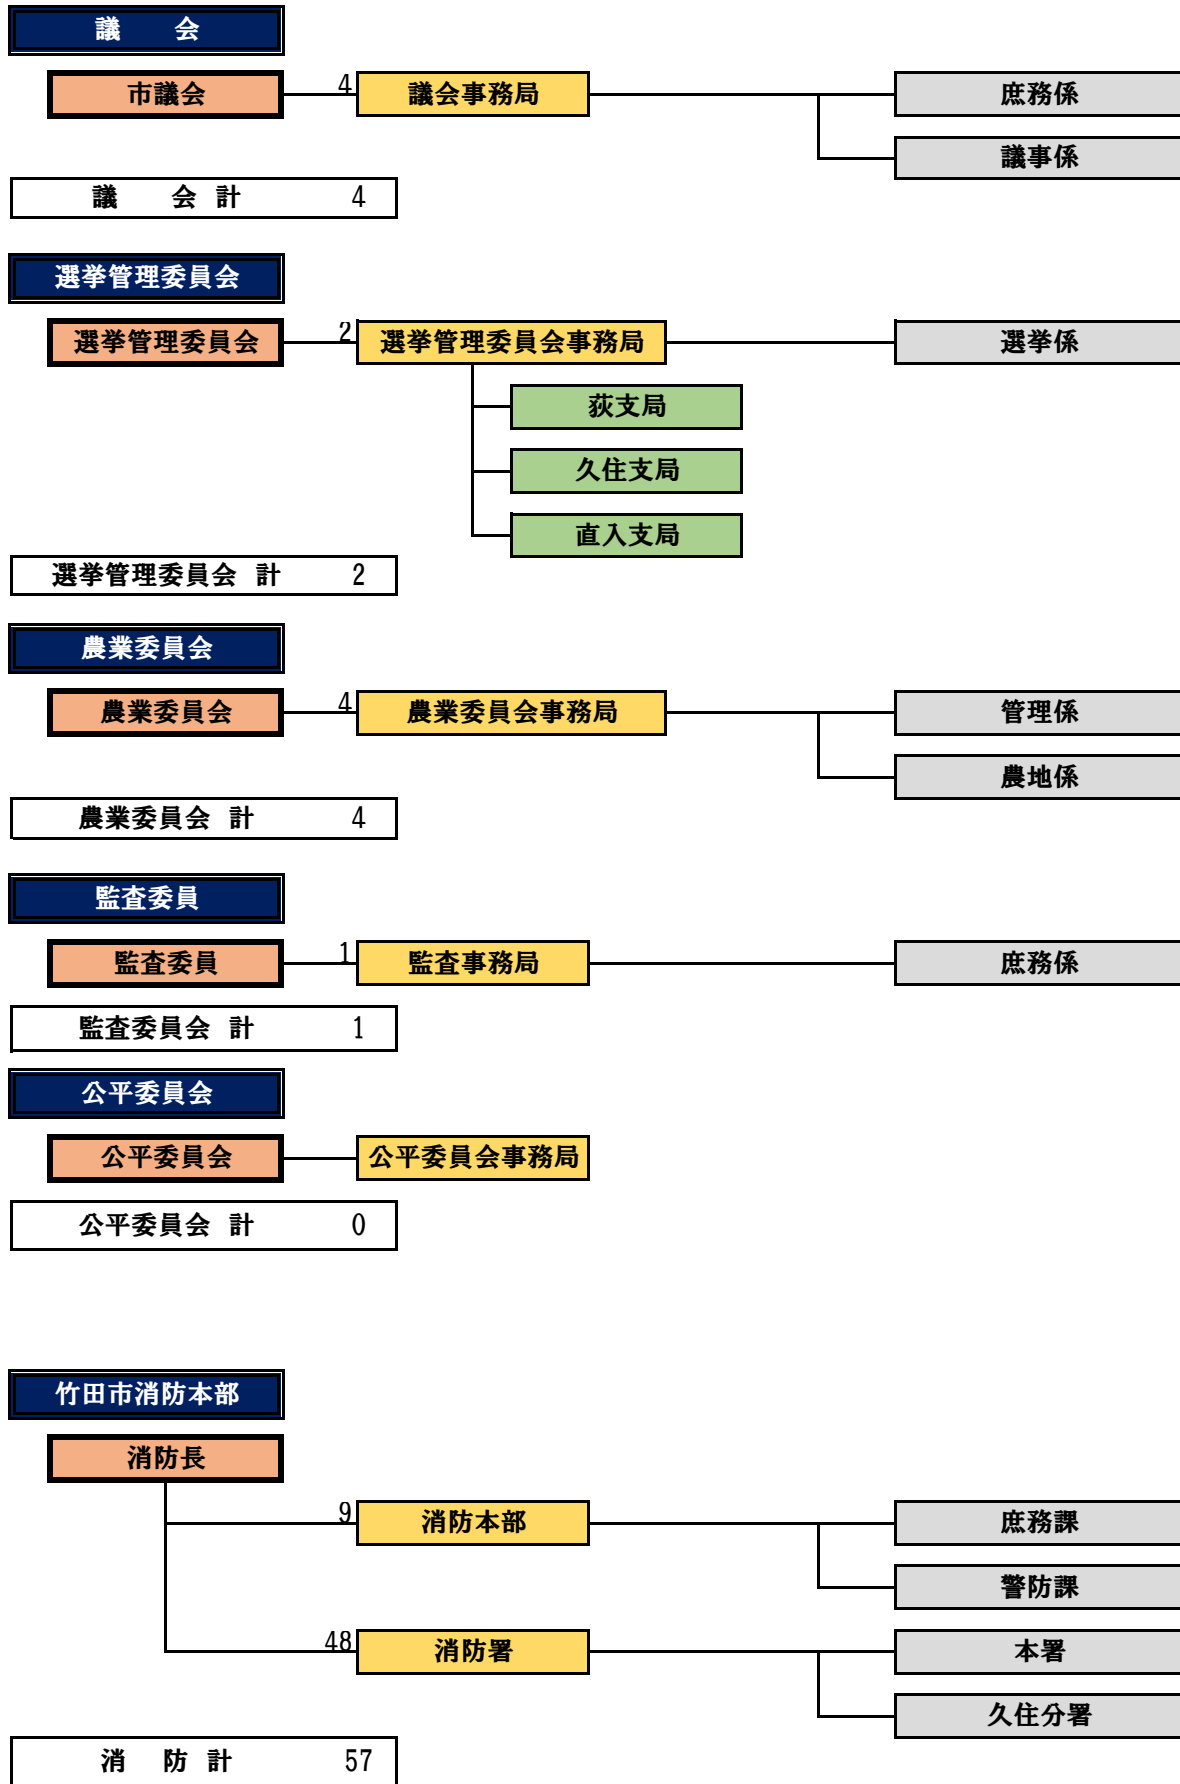

# 平成31年度 竹田市組織機構図

平成31年4月1日現在

※課の左の数字は、職員数を示しています。

市長部局 計 244

教育委員会部局

教育長

教育委員会部局 計 34

竹田市役所 部局別職員数

	実人員	定数	
市長部局	237	250	
教育委員会部局	34	40	
議 会	4	4	
選挙管理委員会	2	3	※内兼務1
農業委員会	4	4	
監査委員	1	3	※内兼務2
公平委員会	0	2	※内兼務2
水 道	7	9	
消 防	57	60	
<b>合 計</b>	<b>346</b>		