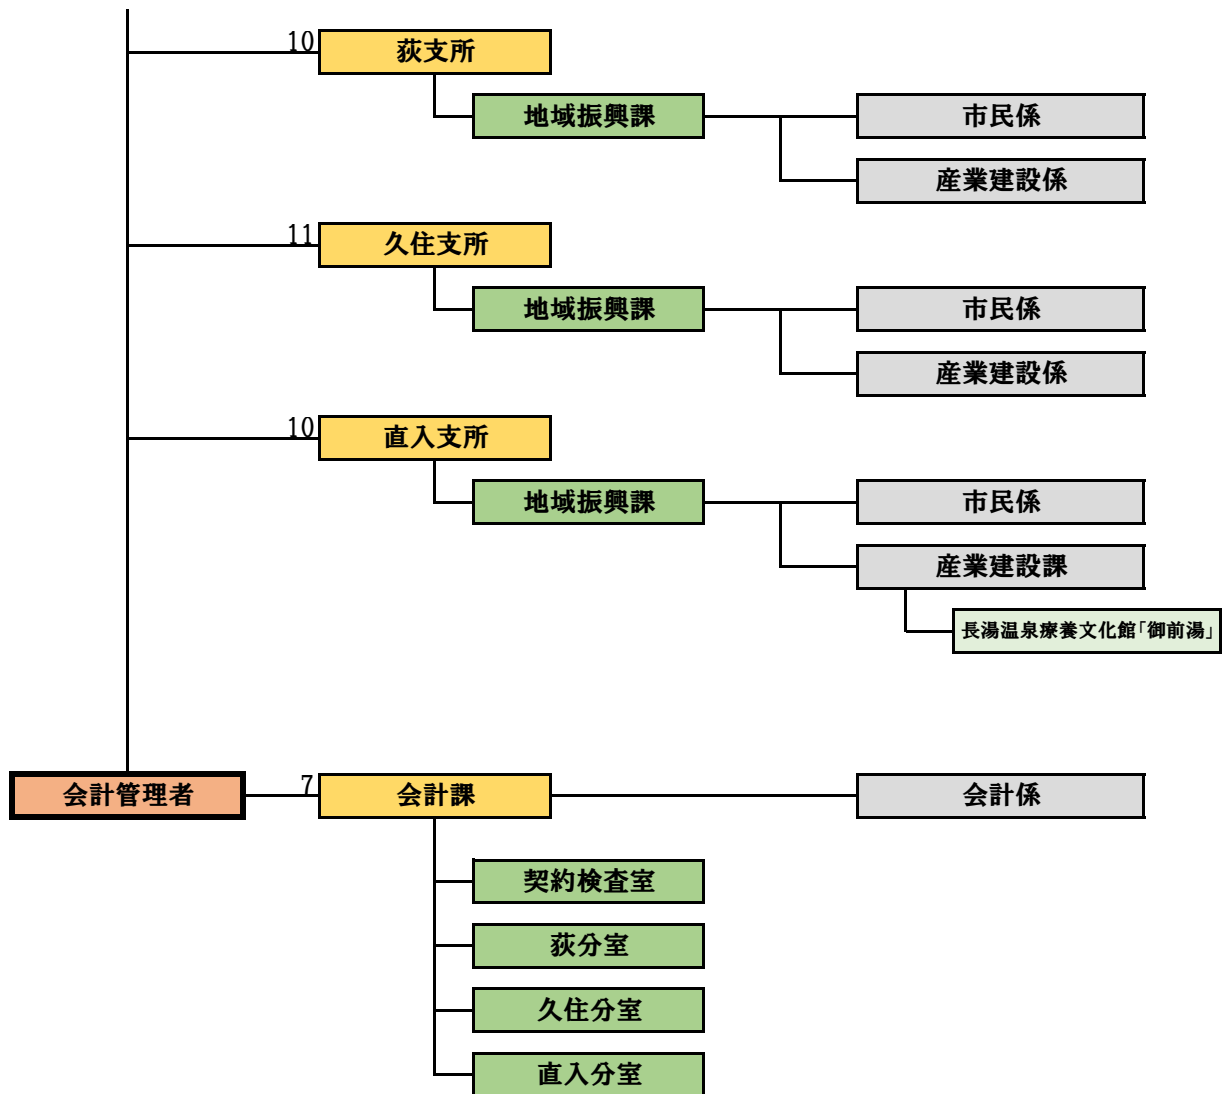

# 平成31年度 竹田市組織機構図

平成31年4月1日現在

※課の左の数字は、職員数を示しています。

市長部局 計 244

教育委員会部局

教育長

教育委員会部局 計 34

竹田市役所 部局別職員数

	実人員	定数	
市長部局	237	250	
教育委員会部局	34	40	
議 会	4	4	
選挙管理委員会	2	3	※内兼務1
農業委員会	4	4	
監査委員	1	3	※内兼務2
公平委員会	0	2	※内兼務2
水 道	7	9	
消 防	57	60	
<b>合 計</b>	<b>346</b>		