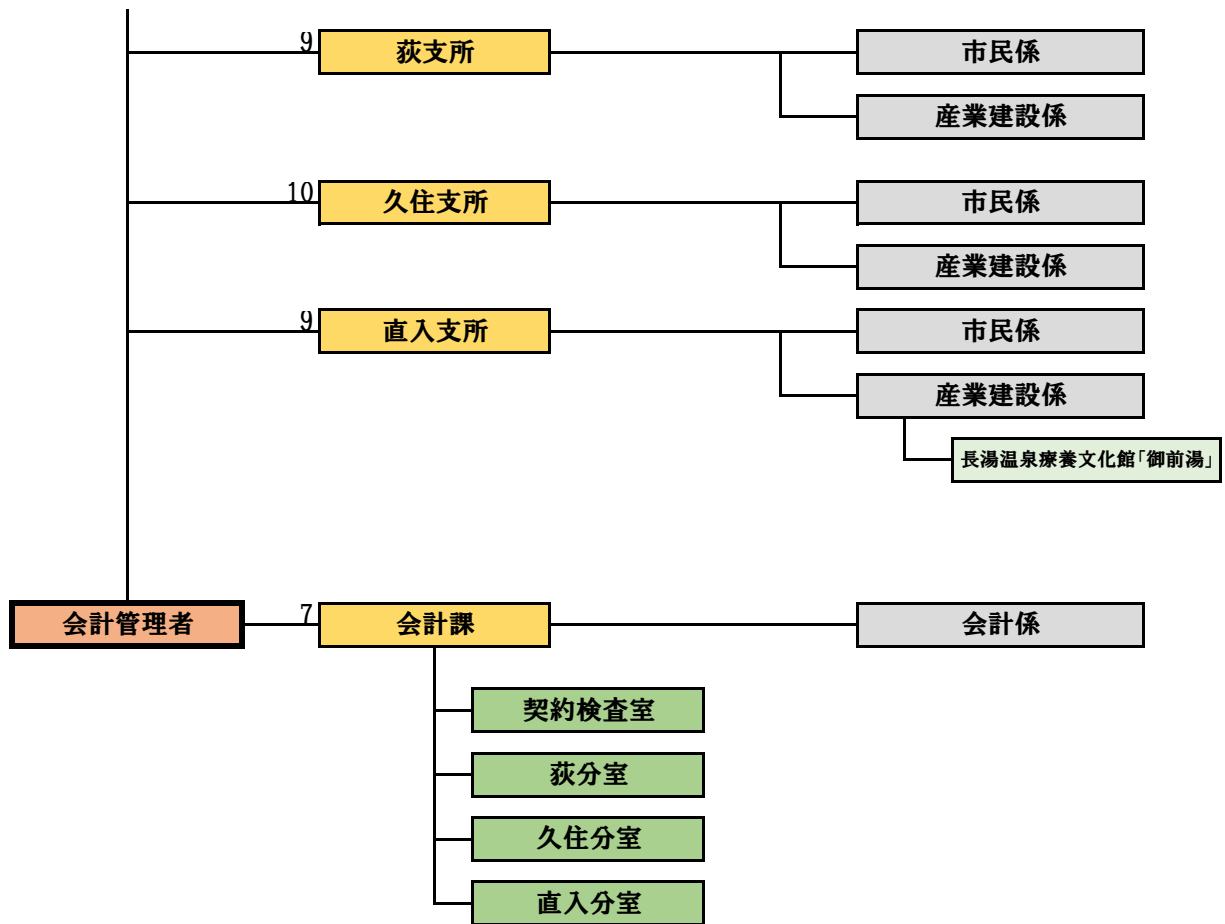

令和2年度 竹田市組織機構図

令和2年4月2日現在

※課の左の数字は、職員数を示しています。

市長部局 計 237

議 会 計 4

選挙管理委員会 計 2

農業委員会 計 4

監査委員会 計 1

公平委員会 計 0

消 防 計 56

竹田市役所 部局別職員数

	実人員	定数	
市長部局	231	250	
教育委員会部局	35	40	
議 会	4	4	
選挙管理委員会	2	3	※内兼務1
農業委員会	4	4	
監査委員	1	3	※内兼務2
公平委員会	0	2	※内兼務2
水 道	6	9	
消 防	56	60	
合 計	339		