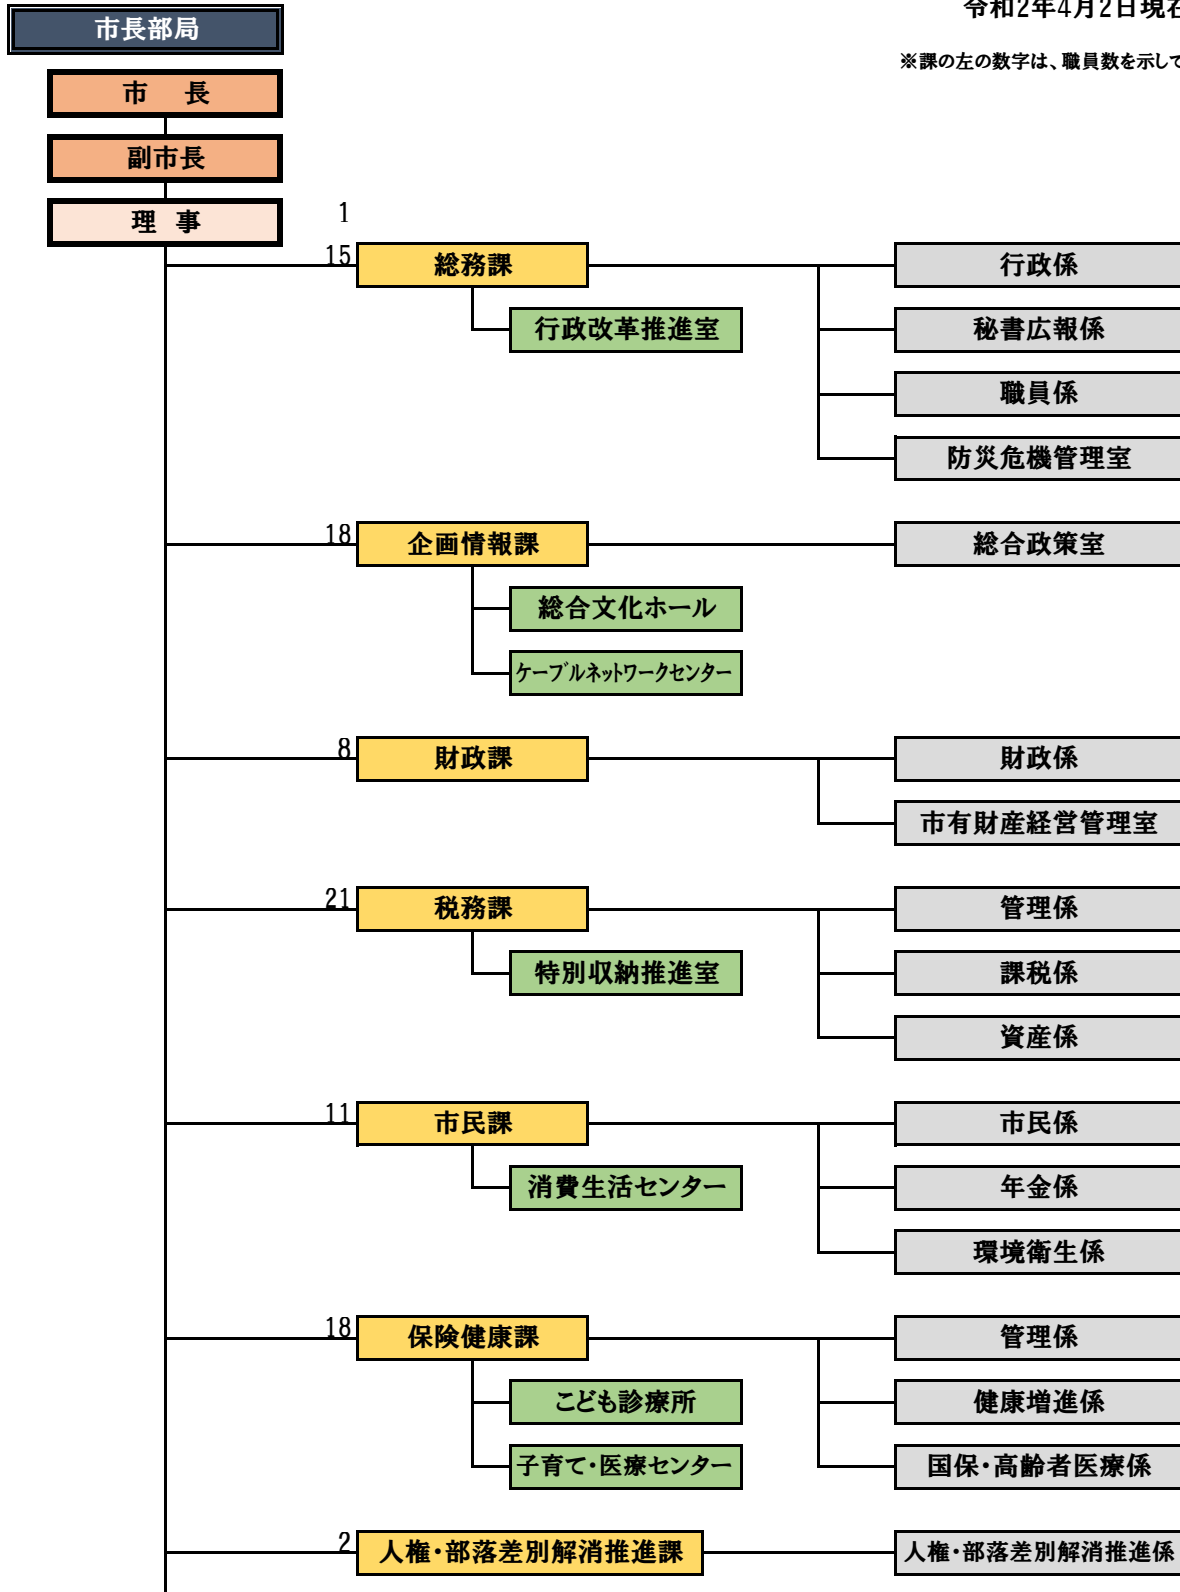

令和2年度 竹田市組織機構図

令和2年4月2日現在

※課の左の数字は、職員数を示しています。

市長部局 計 237

議 会 計 4

選挙管理委員会 計 2

農業委員会 計 4

監査委員会 計 1

公平委員会 計 0

消 防 計 56

竹田市役所 部局別職員数

	実人員	定数	
市長部局	231	250	
教育委員会部局	35	40	
議 会	4	4	
選挙管理委員会	2	3	※内兼務1
農業委員会	4	4	
監査委員	1	3	※内兼務2
公平委員会	0	2	※内兼務2
水 道	6	9	
消 防	56	60	
合 計	339		