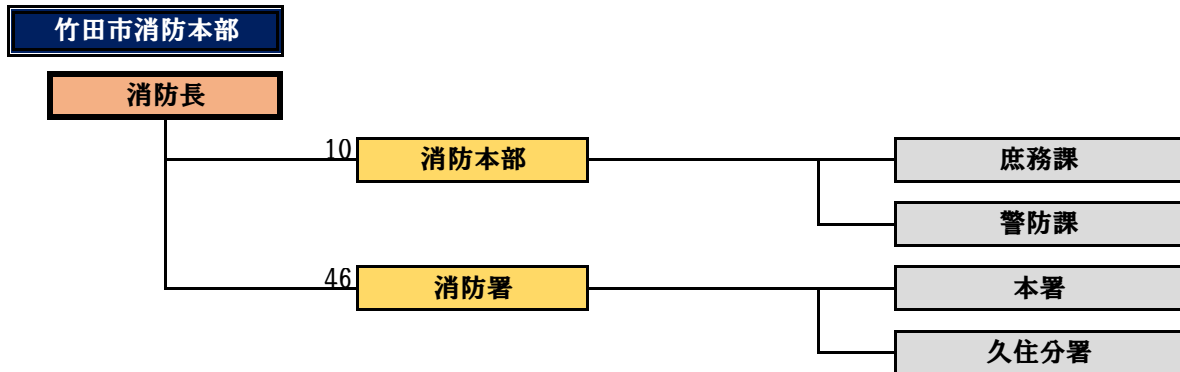

議 会 計 4

選挙管理委員会 計 2

農業委員会 計 4

監査委員会 計 1

公平委員会 計 0

消 防 計 56