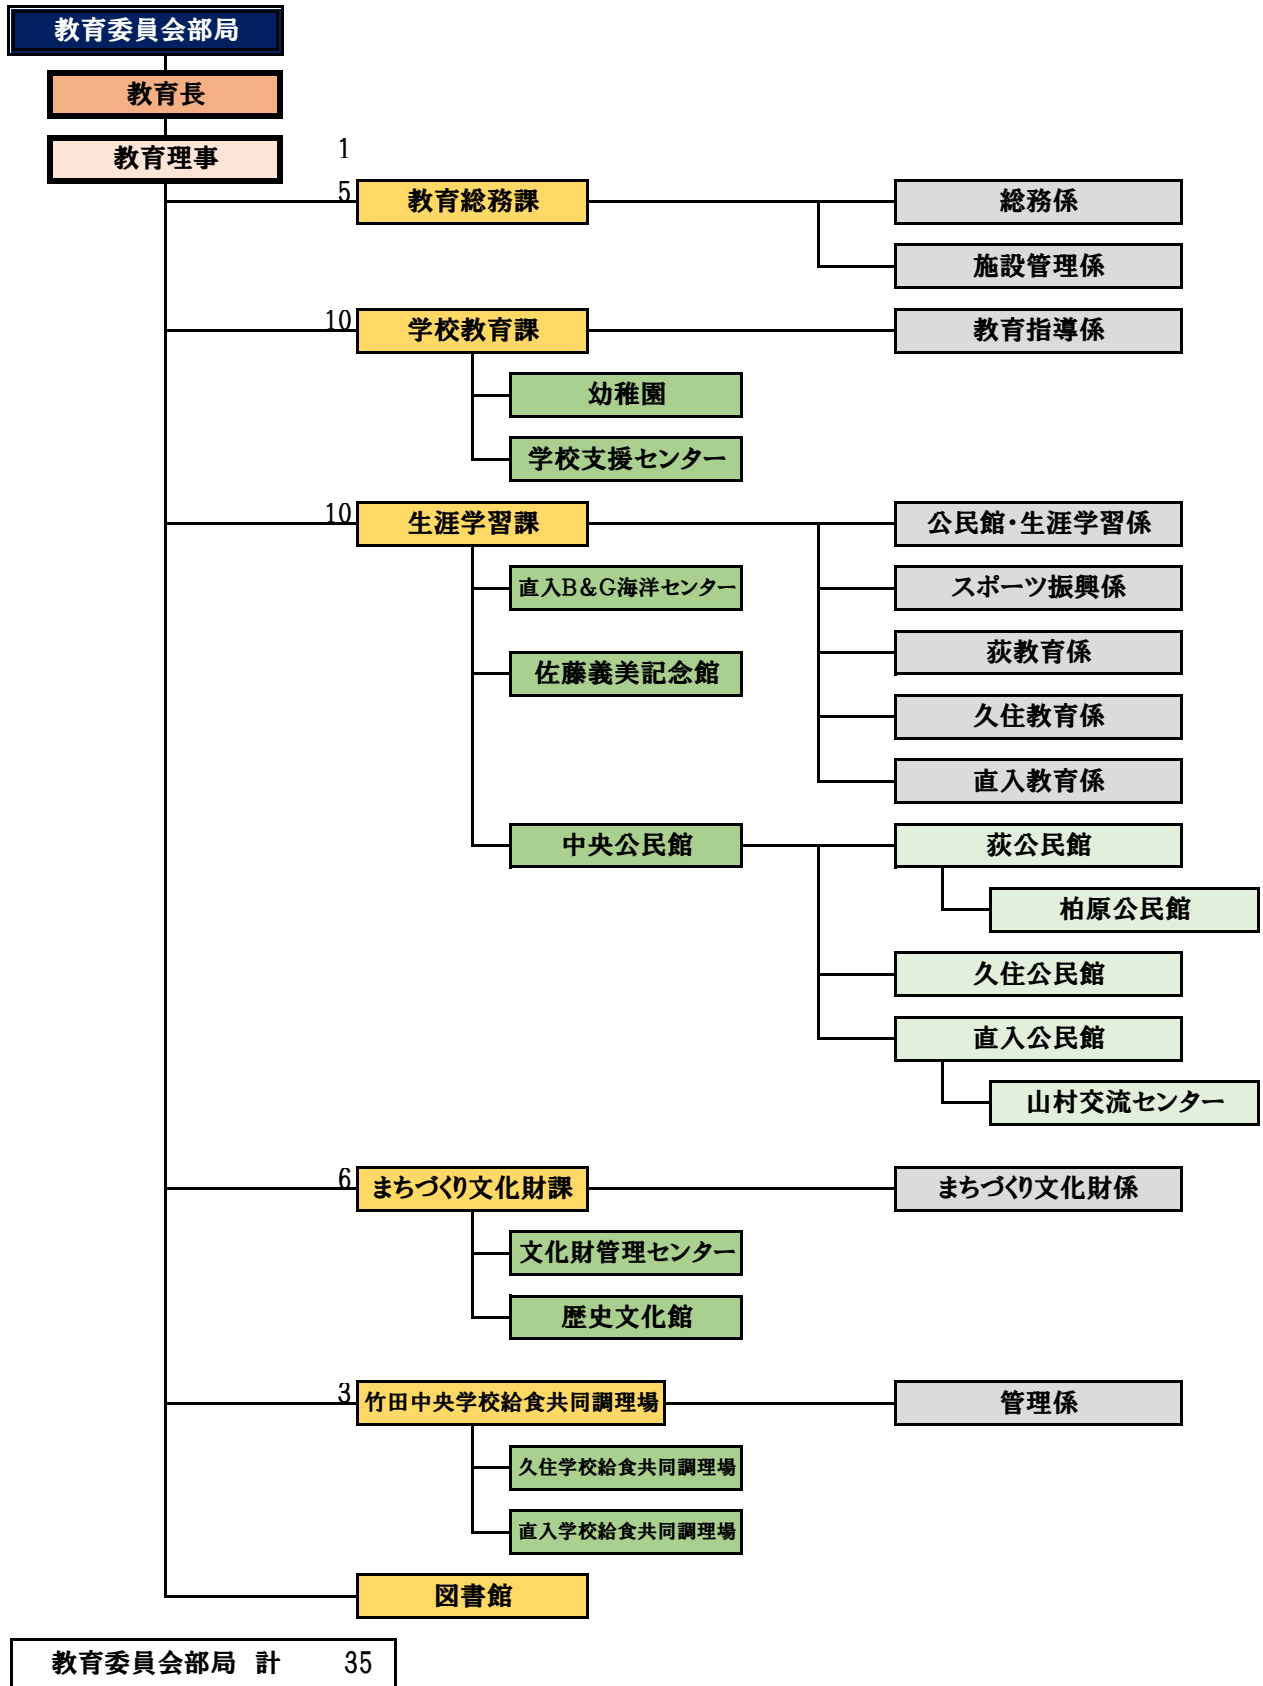

令和2年度 竹田市組織機構図

令和2年4月2日現在

※課の左の数字は、職員数を示しています。

市長部局 計 237

議 会 計 4

選挙管理委員会 計 2

農業委員会 計 4

監査委員会 計 1

公平委員会 計 0

消 防 計 56

竹田市役所 部局別職員数

	実人員	定数	
市長部局	231	250	
教育委員会部局	35	40	
議 会	4	4	
選挙管理委員会	2	3	※内兼務1
農業委員会	4	4	
監査委員	1	3	※内兼務2
公平委員会	0	2	※内兼務2
水 道	6	9	
消 防	56	60	
合 計	339		