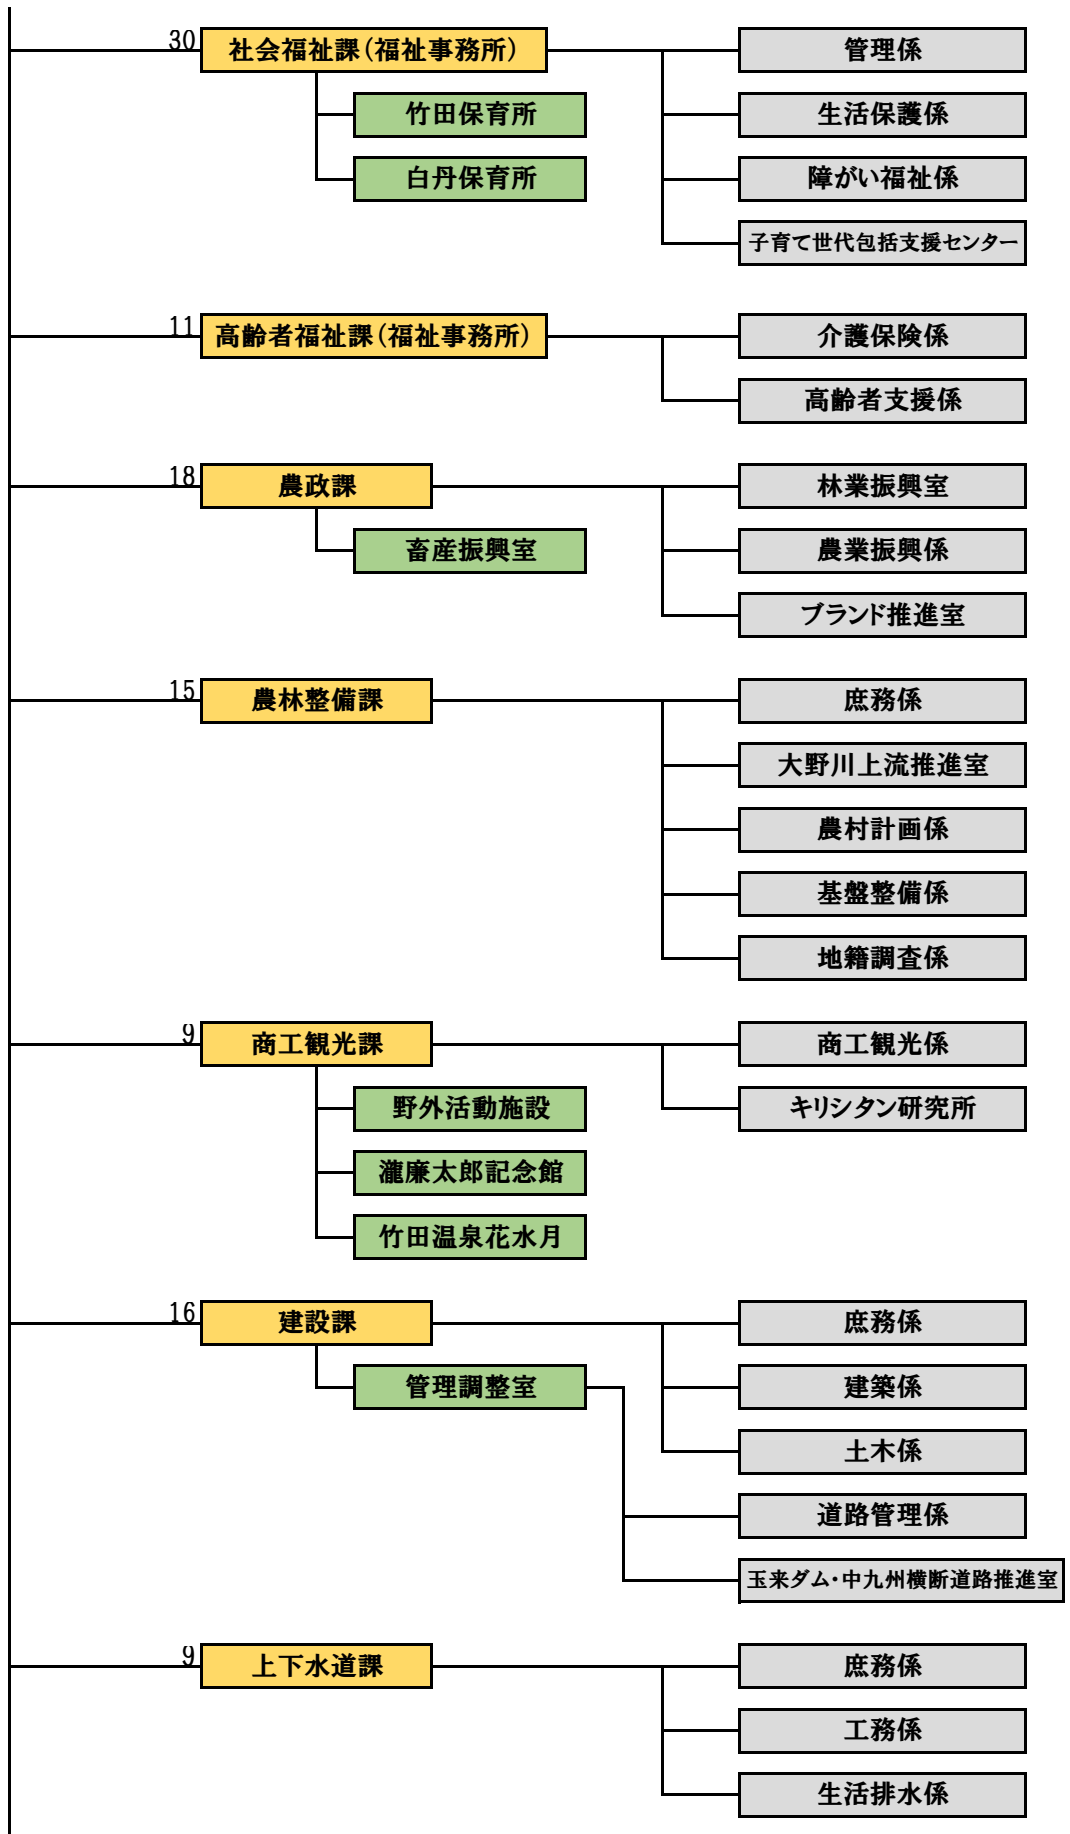

令和2年度 竹田市組織機構図

令和2年4月2日現在

※課の左の数字は、職員数を示しています。

市長部局 計 237

議 会 計 4

選挙管理委員会 計 2

農業委員会 計 4

監査委員会 計 1

公平委員会 計 0

消 防 計 56

竹田市役所 部局別職員数

	実人員	定数	
市長部局	231	250	
教育委員会部局	35	40	
議 会	4	4	
選挙管理委員会	2	3	※内兼務1
農業委員会	4	4	
監査委員	1	3	※内兼務2
公平委員会	0	2	※内兼務2
水 道	6	9	
消 防	56	60	
合 計	339		