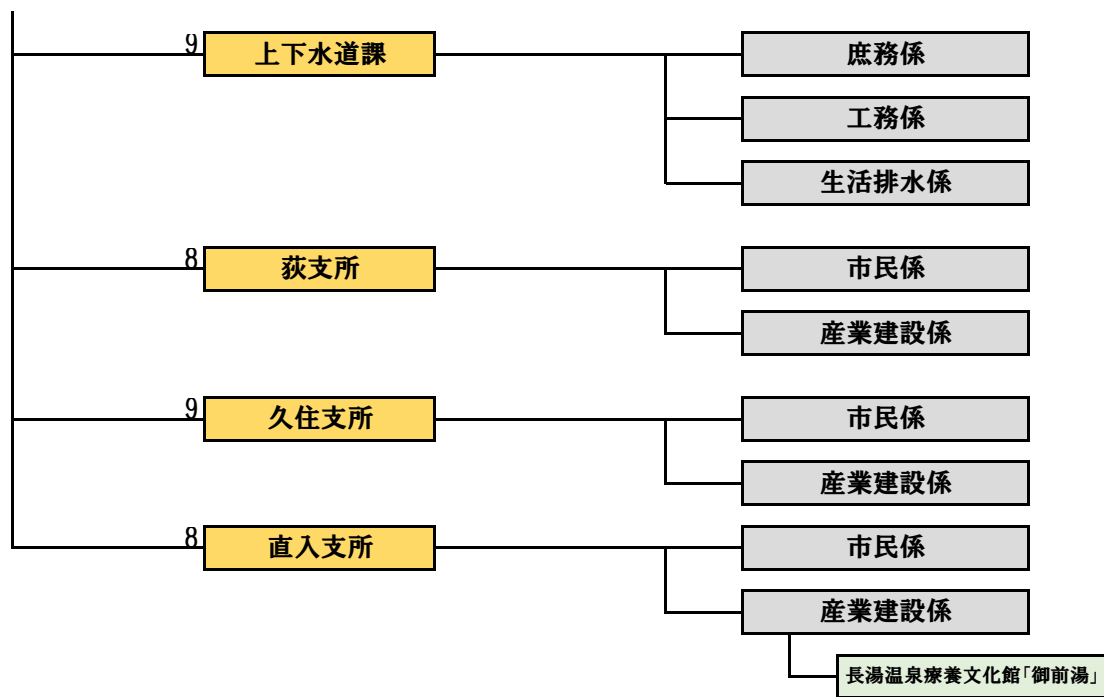

令和4年度 竹田市組織機構図

令和4年4月1日現在

※課の左の数字は、職員数を示しています。

市長部局 計 228

※ここでは上水道含む

竹田市役所 部局別職員数

	実人員	定数	
市長部局	222	250	
教育委員会部局	32	40	
議 会	4	4	
選挙管理委員会	2	3	※うち兼務1
農業委員会	4	4	
監査委員	1	3	※うち兼務2
公平委員会	0	2	※うち兼務2
水 道	6	9	
消 防	57	60	
合 計	328		