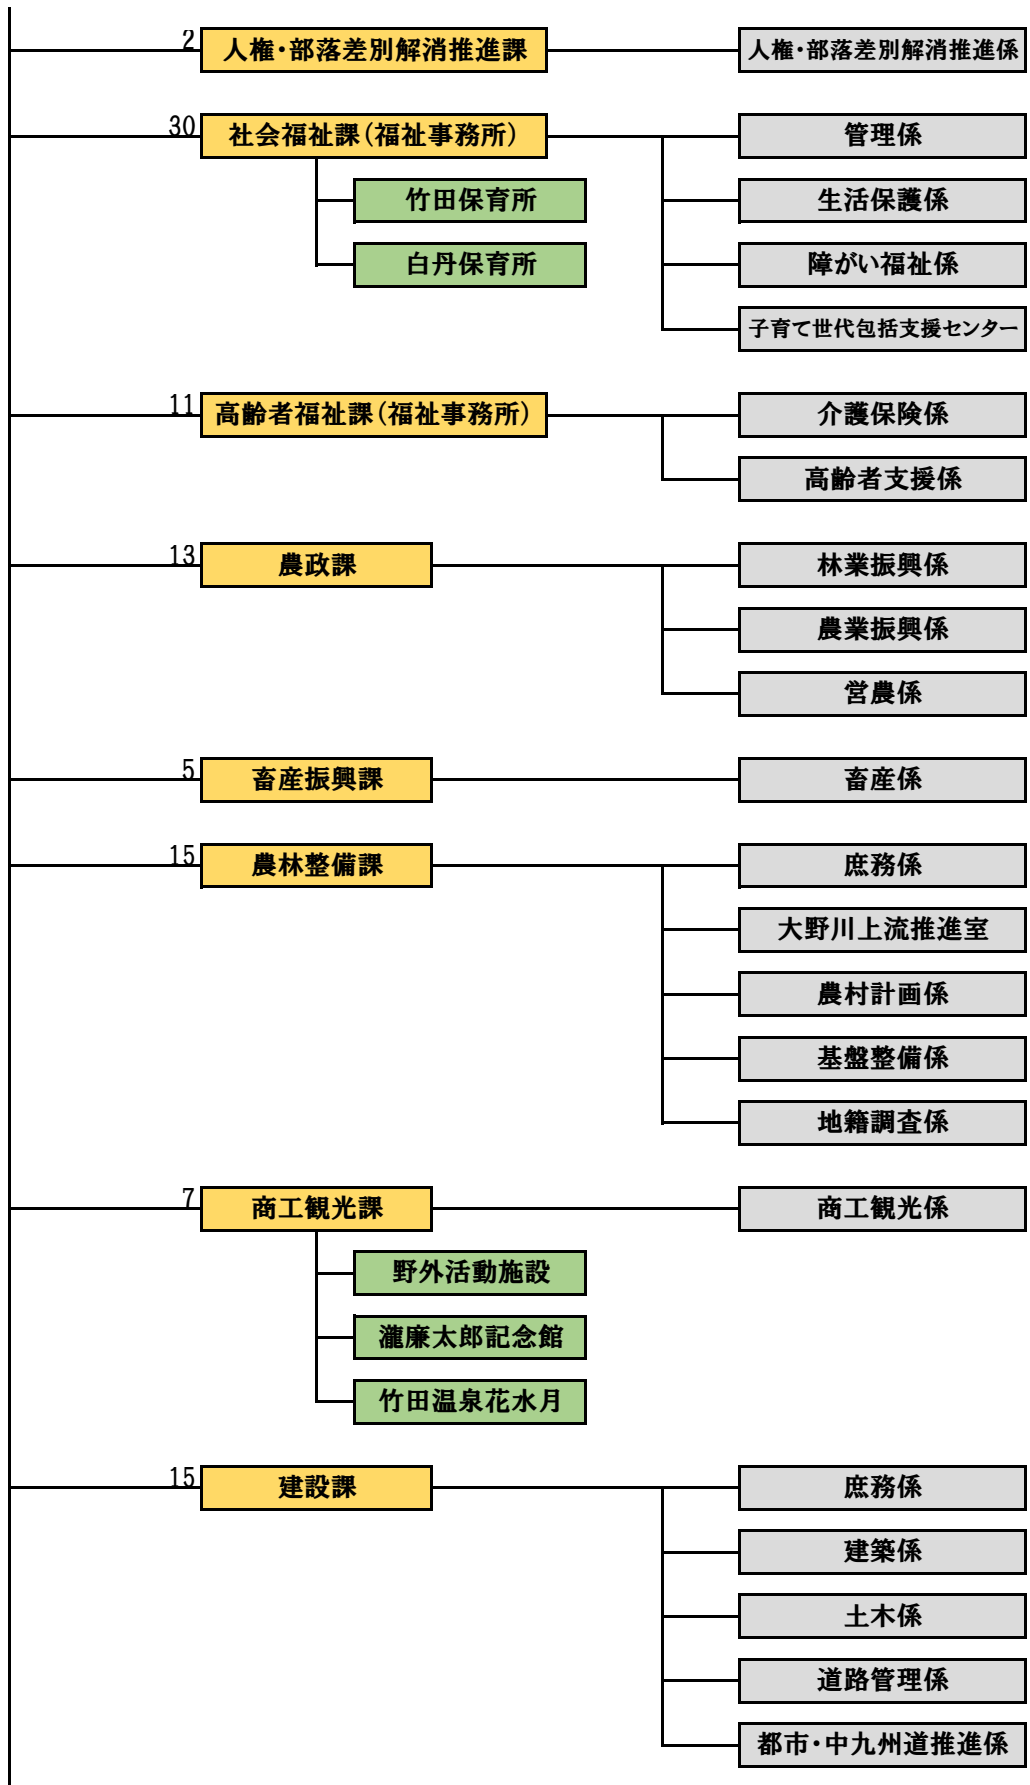

令和4年度 竹田市組織機構図

令和4年4月1日現在

※課の左の数字は、職員数を示しています。

市長部局 計 228

※ここでは上水道含む

竹田市役所 部局別職員数

	実人員	定数	
市長部局	222	250	
教育委員会部局	32	40	
議 会	4	4	
選挙管理委員会	2	3	※うち兼務1
農業委員会	4	4	
監査委員	1	3	※うち兼務2
公平委員会	0	2	※うち兼務2
水 道	6	9	
消 防	57	60	
合 計	328		