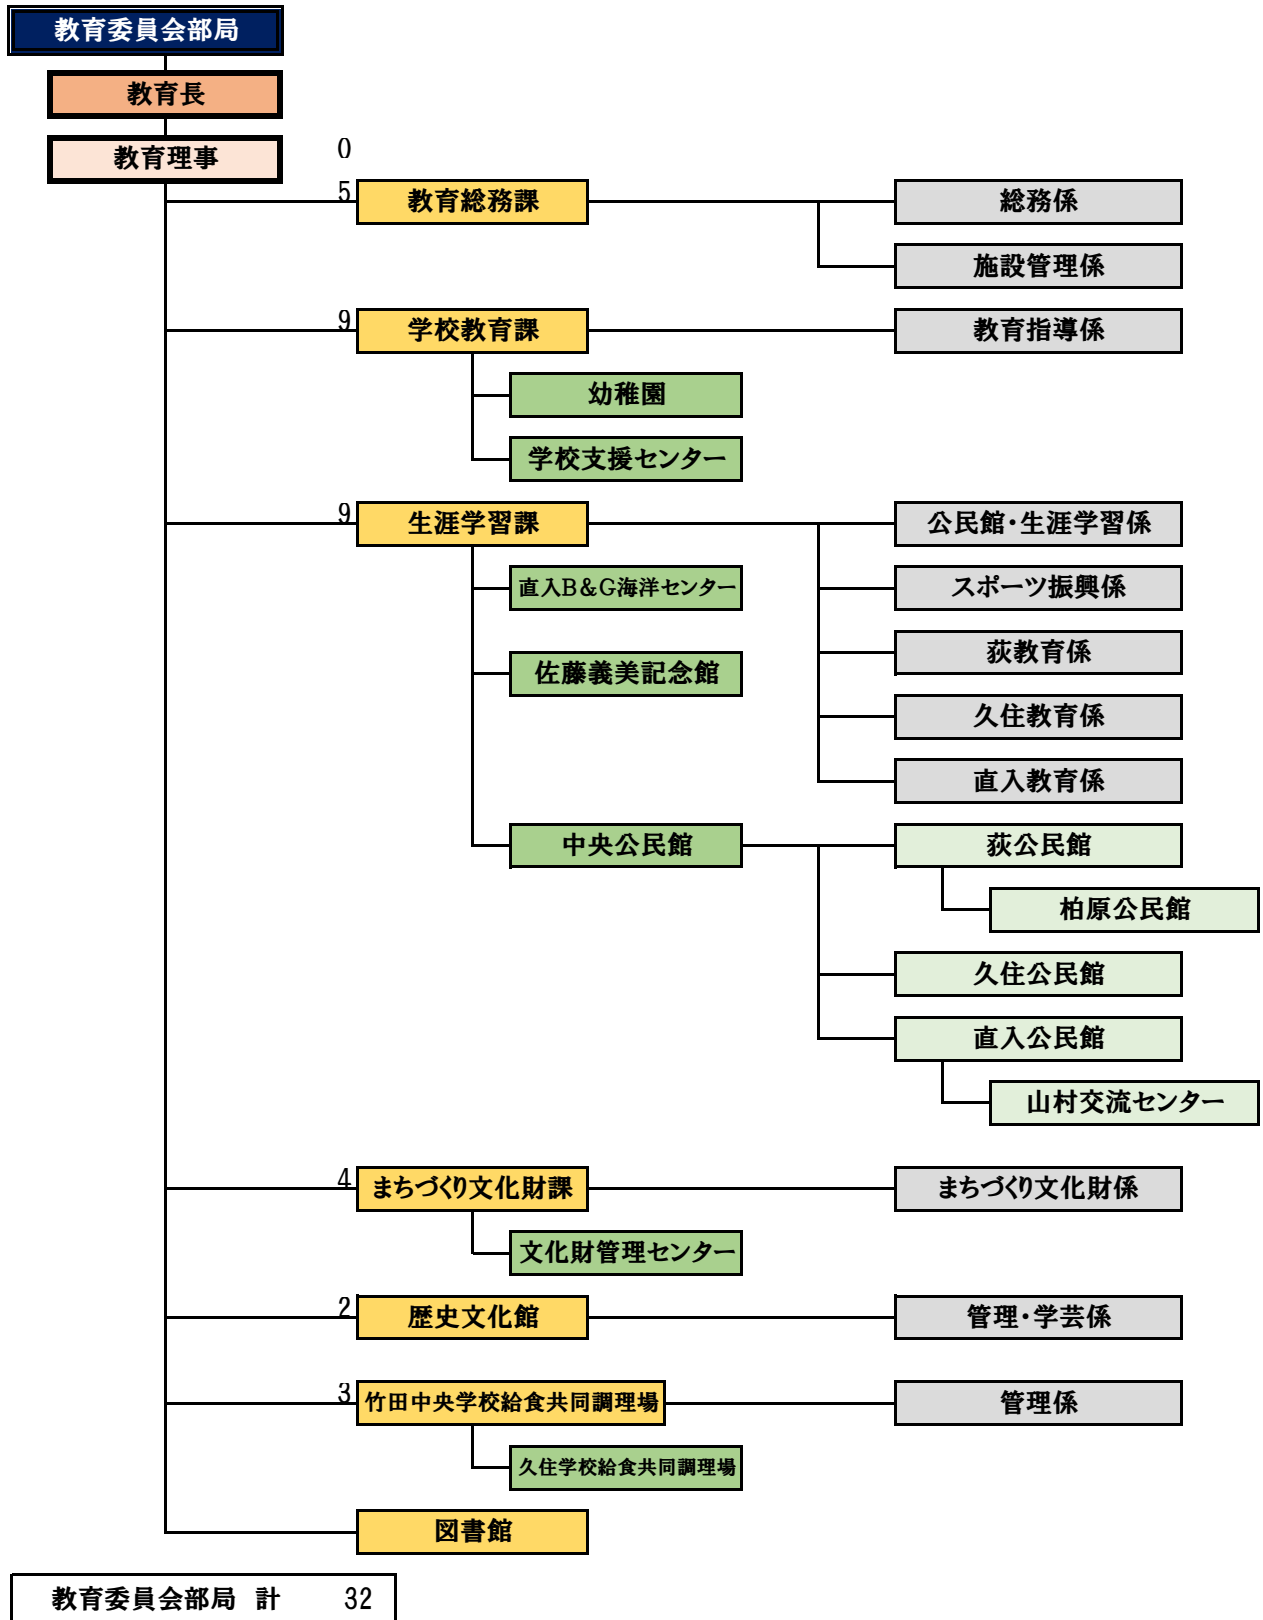

令和4年度 竹田市組織機構図

令和4年4月1日現在

※課の左の数字は、職員数を示しています。

市長部局 計 228

※ここでは上水道含む

竹田市役所 部局別職員数

	実人員	定数	
市長部局	222	250	
教育委員会部局	32	40	
議 会	4	4	
選挙管理委員会	2	3	※うち兼務1
農業委員会	4	4	
監査委員	1	3	※うち兼務2
公平委員会	0	2	※うち兼務2
水 道	6	9	
消 防	57	60	
合 計	328		