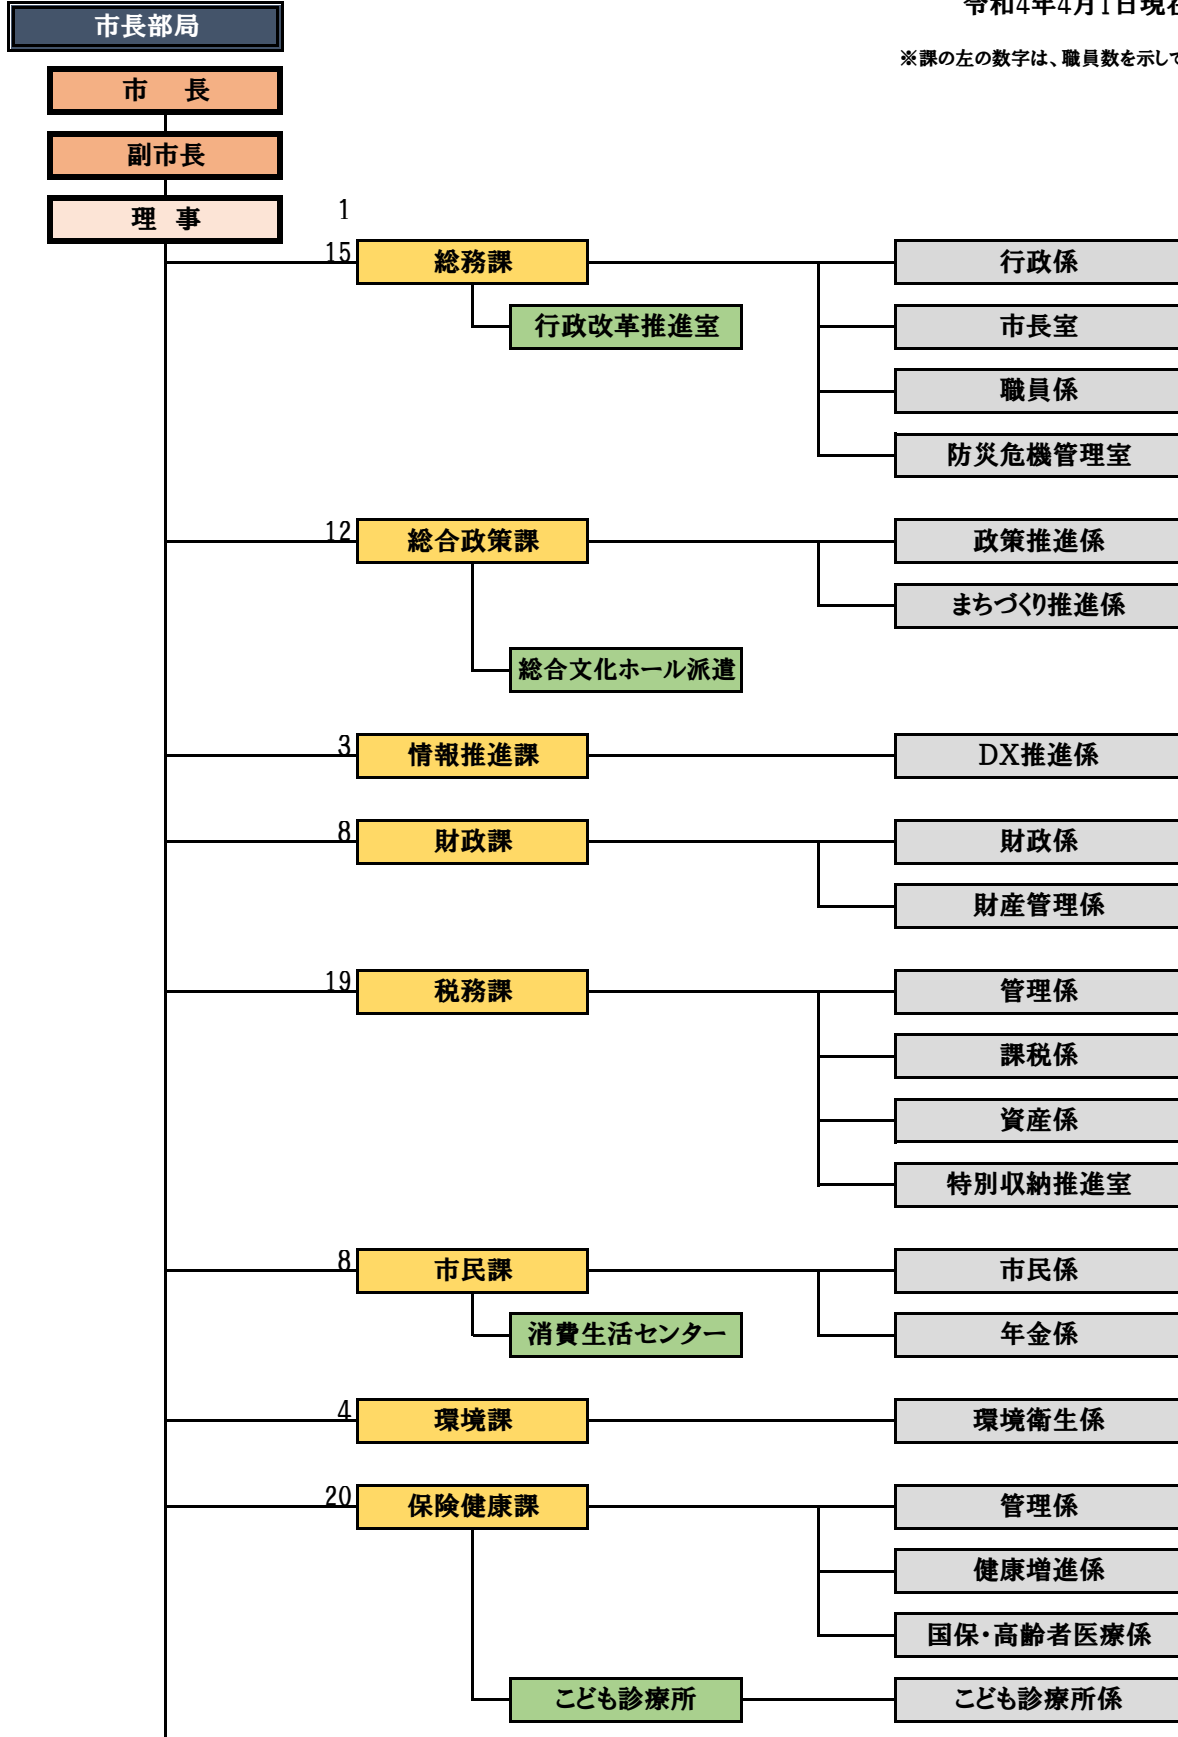

令和4年度 竹田市組織機構図

令和4年4月1日現在

※課の左の数字は、職員数を示しています。

市長部局 計 228

※ここでは上水道含む

竹田市役所 部局別職員数

	実人員	定数	
市長部局	222	250	
教育委員会部局	32	40	
議 会	4	4	
選挙管理委員会	2	3	※うち兼務1
農業委員会	4	4	
監査委員	1	3	※うち兼務2
公平委員会	0	2	※うち兼務2
水 道	6	9	
消 防	57	60	
合 計	328		