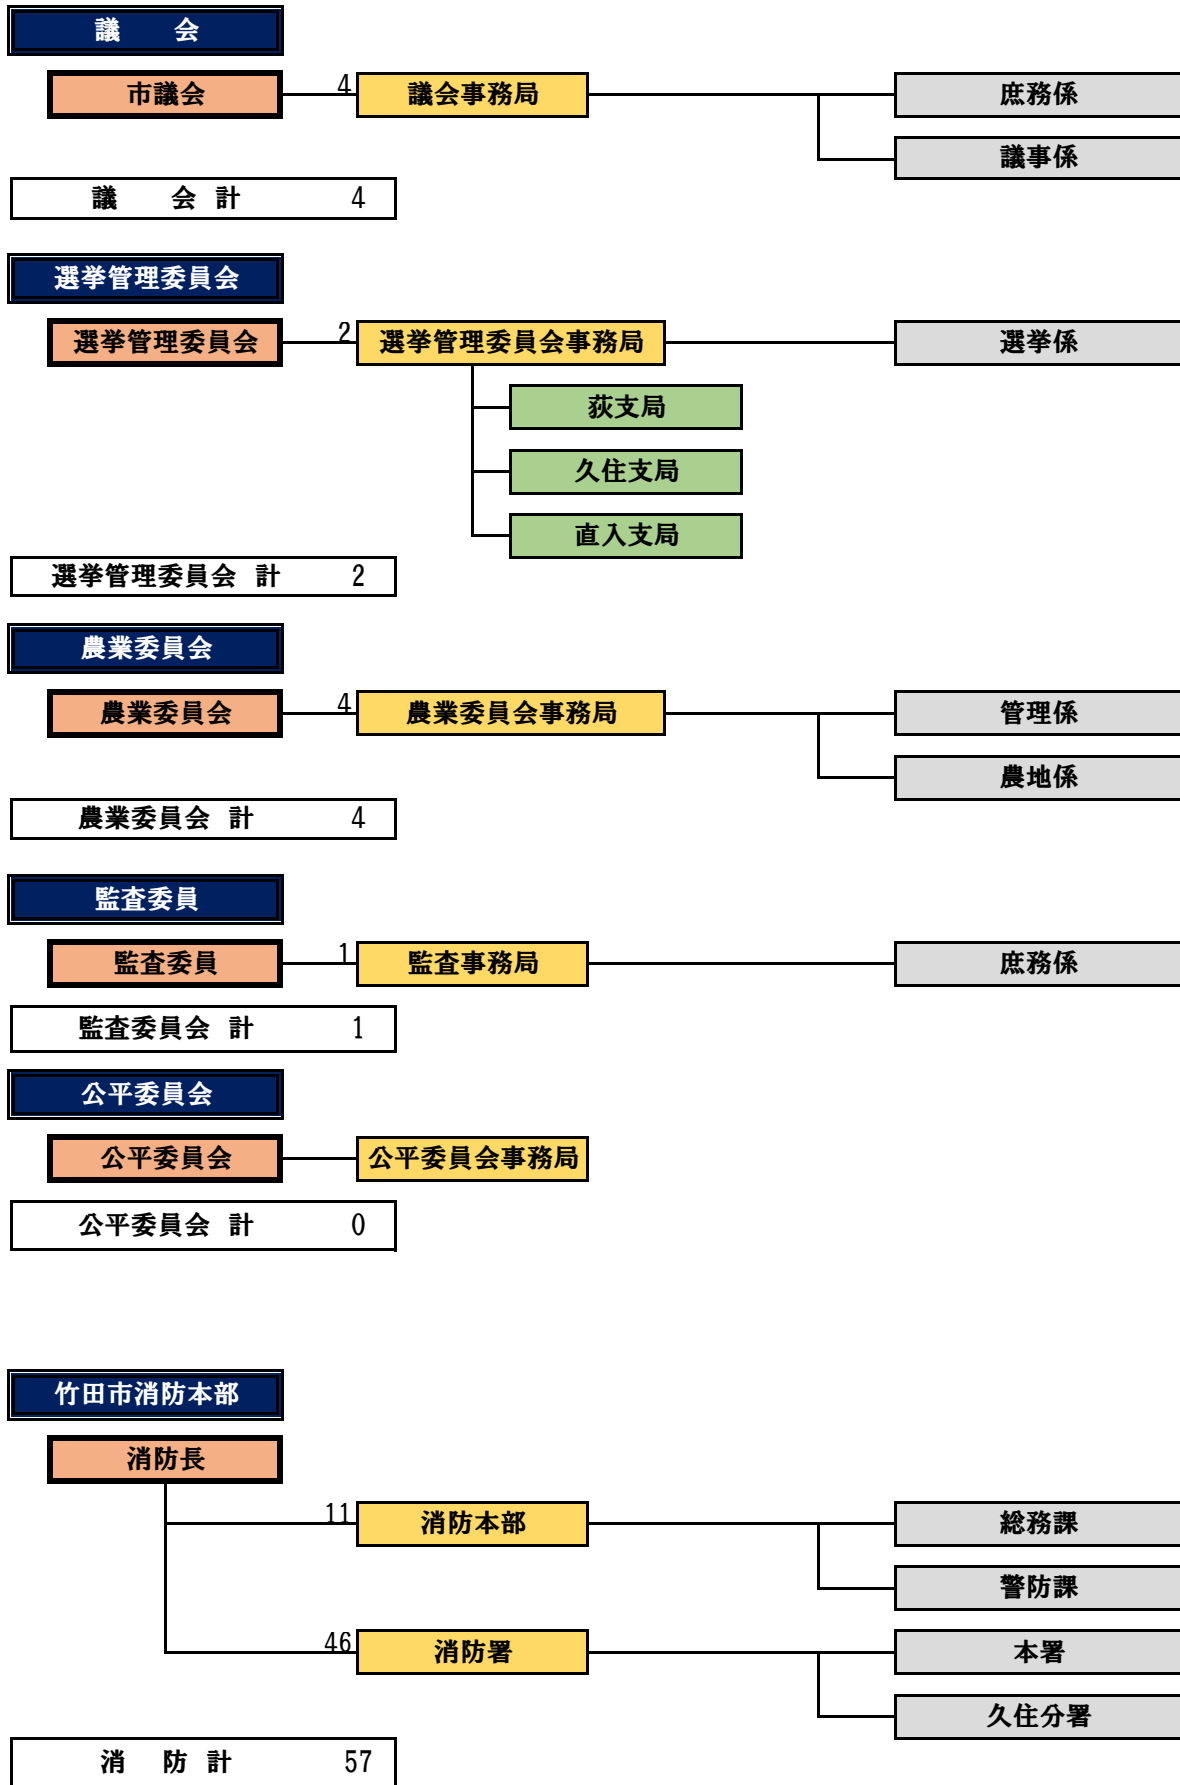

令和4年度 竹田市組織機構図

令和4年4月1日現在

※課の左の数字は、職員数を示しています。

市長部局 計 228

※ここでは上水道含む

竹田市役所 部局別職員数

	実人員	定数	
市長部局	222	250	
教育委員会部局	32	40	
議 会	4	4	
選挙管理委員会	2	3	※うち兼務1
農業委員会	4	4	
監査委員	1	3	※うち兼務2
公平委員会	0	2	※うち兼務2
水 道	6	9	
消 防	57	60	
合 計	328		