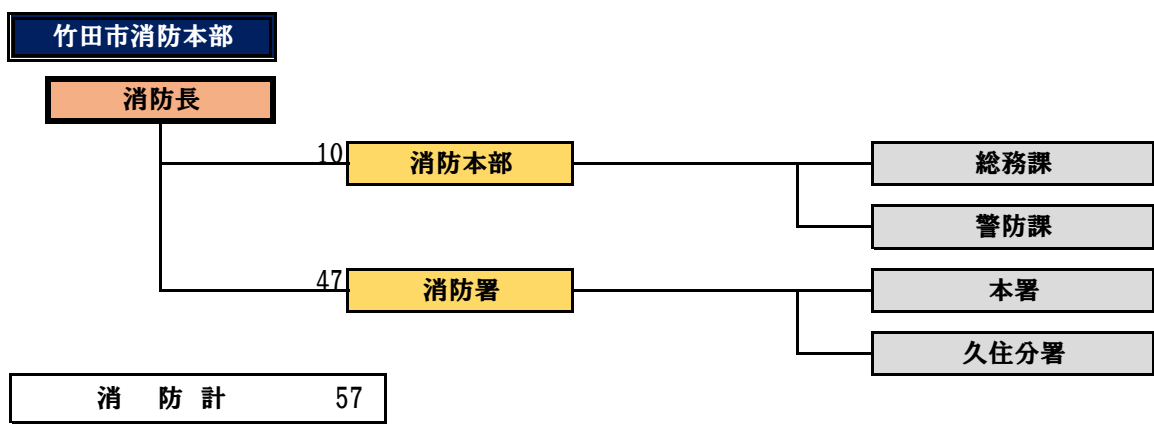

令和5年度 竹田市組織機構図

令和5年4月1日現在

※課の左の数字は、職員数を示しています。

市長部局 計 229

※ここでは上水道含む

竹田市役所 部局別職員数

	実人員	定数	
市長部局	223	250	
教育委員会部局	30	40	
議 会	4	4	
選挙管理委員会	2	3	※うち兼務1
農業委員会	4	4	
監査委員	1	3	※うち兼務2
公平委員会	0	2	※うち兼務2
水 道	6	9	
消 防	57	60	
合 計	327		