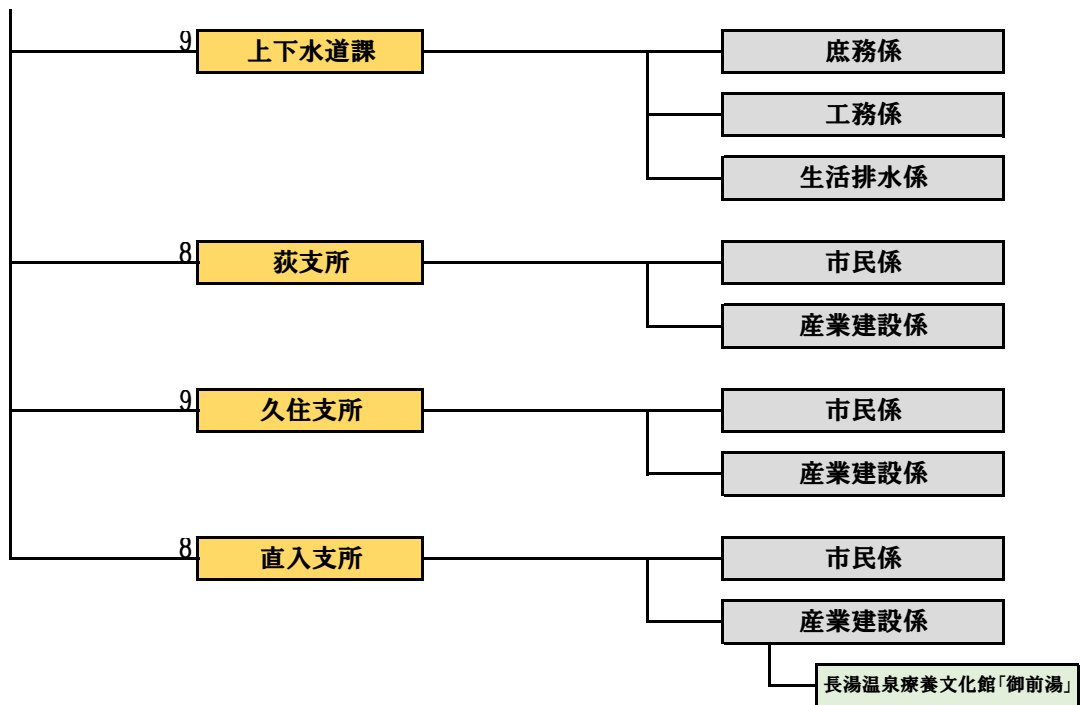

令和5年度 竹田市組織機構図

令和5年4月1日現在

※課の左の数字は、職員数を示しています。

市長部局 計 229

※ここでは上水道含む

竹田市役所 部局別職員数

	実人員	定数	
市長部局	223	250	
教育委員会部局	30	40	
議 会	4	4	
選挙管理委員会	2	3	※うち兼務1
農業委員会	4	4	
監査委員	1	3	※うち兼務2
公平委員会	0	2	※うち兼務2
水 道	6	9	
消 防	57	60	
合 計	327		