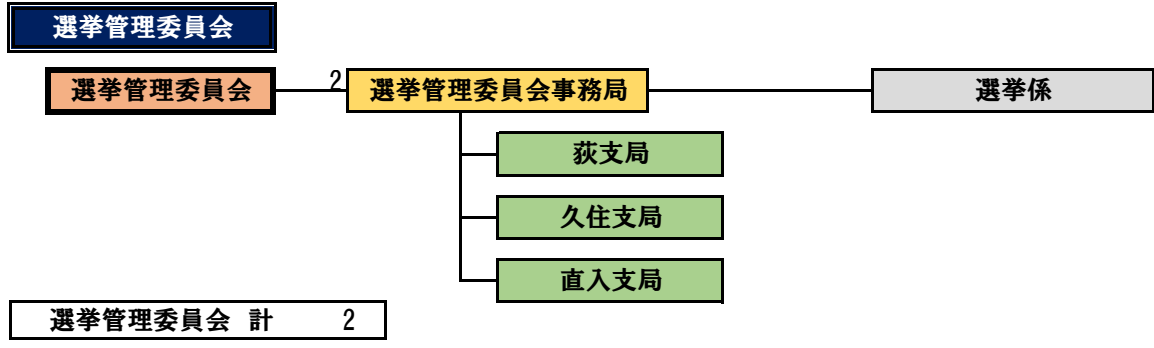

令和5年度 竹田市組織機構図

令和5年4月1日現在

※課の左の数字は、職員数を示しています。

市長部局 計 229

※ここでは上水道含む

竹田市役所 部局別職員数

	実人員	定数	
市長部局	223	250	
教育委員会部局	30	40	
議 会	4	4	
選挙管理委員会	2	3	※うち兼務1
農業委員会	4	4	
監査委員	1	3	※うち兼務2
公平委員会	0	2	※うち兼務2
水 道	6	9	
消 防	57	60	
合 計	327		