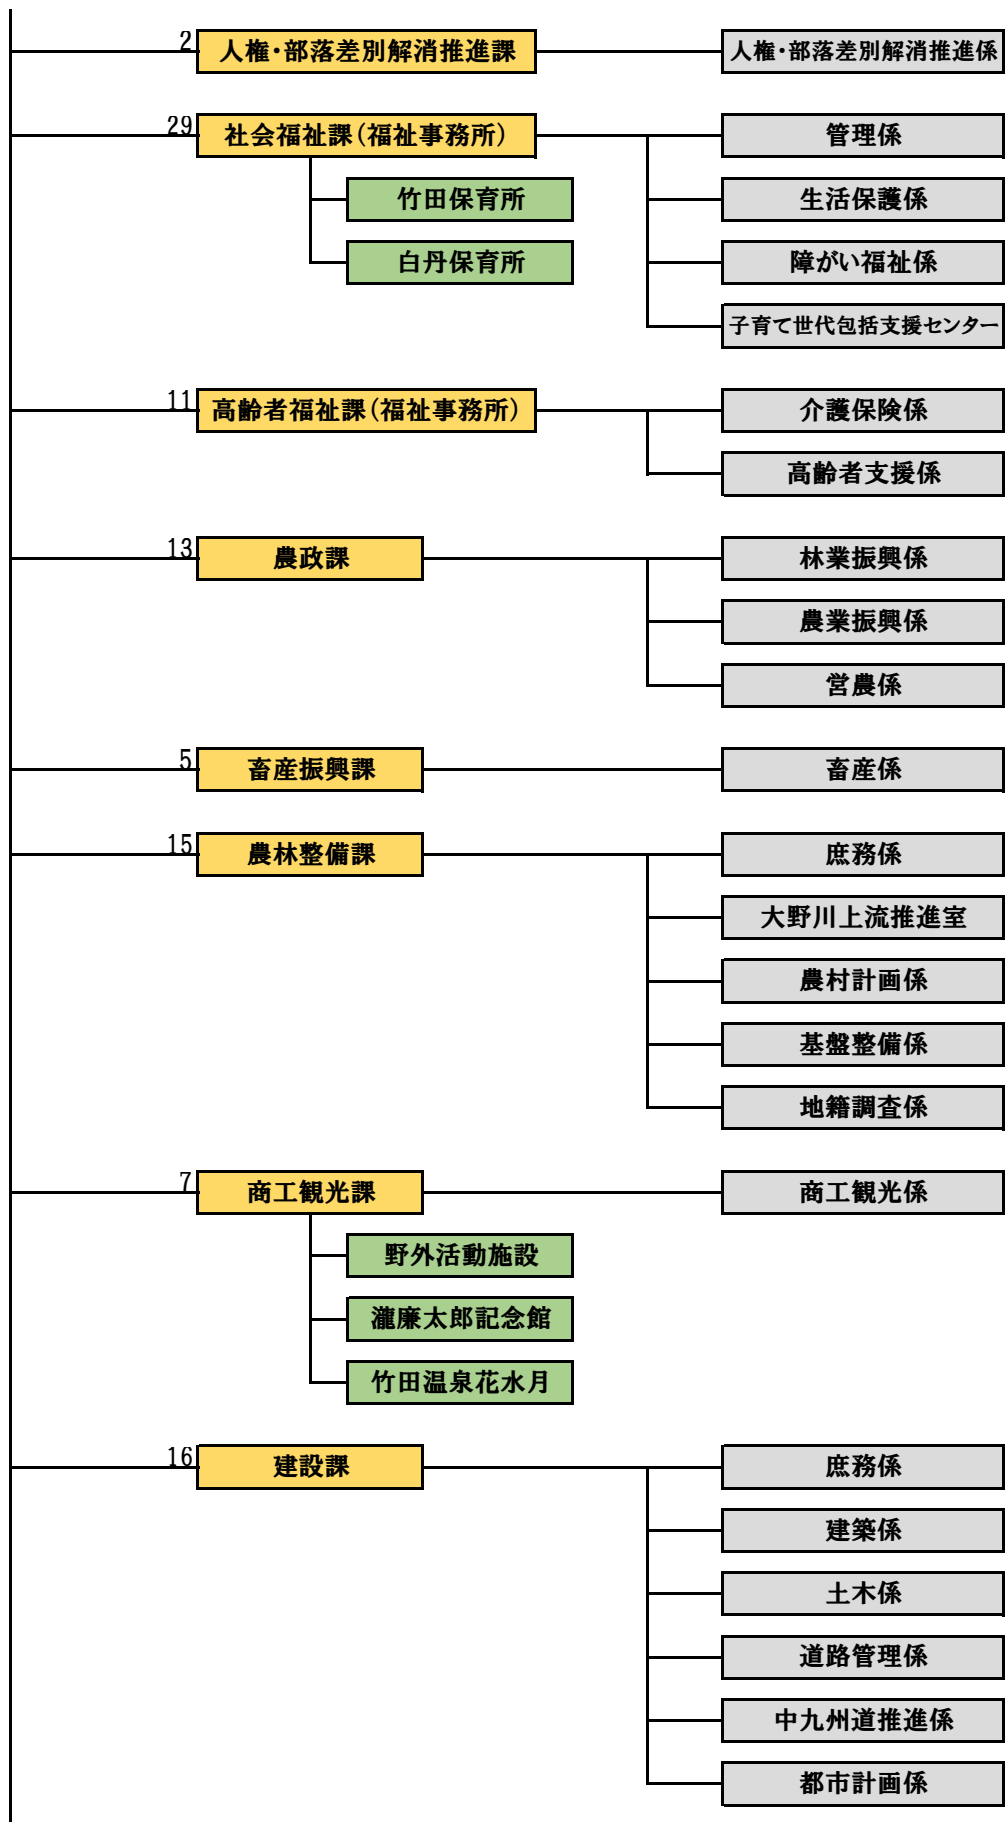

令和5年度 竹田市組織機構図

令和5年4月1日現在

※課の左の数字は、職員数を示しています。

市長部局 計 229

※ここでは上水道含む

竹田市役所 部局別職員数

	実人員	定数	
市長部局	223	250	
教育委員会部局	30	40	
議 会	4	4	
選挙管理委員会	2	3	※うち兼務1
農業委員会	4	4	
監査委員	1	3	※うち兼務2
公平委員会	0	2	※うち兼務2
水 道	6	9	
消 防	57	60	
合 計	327		