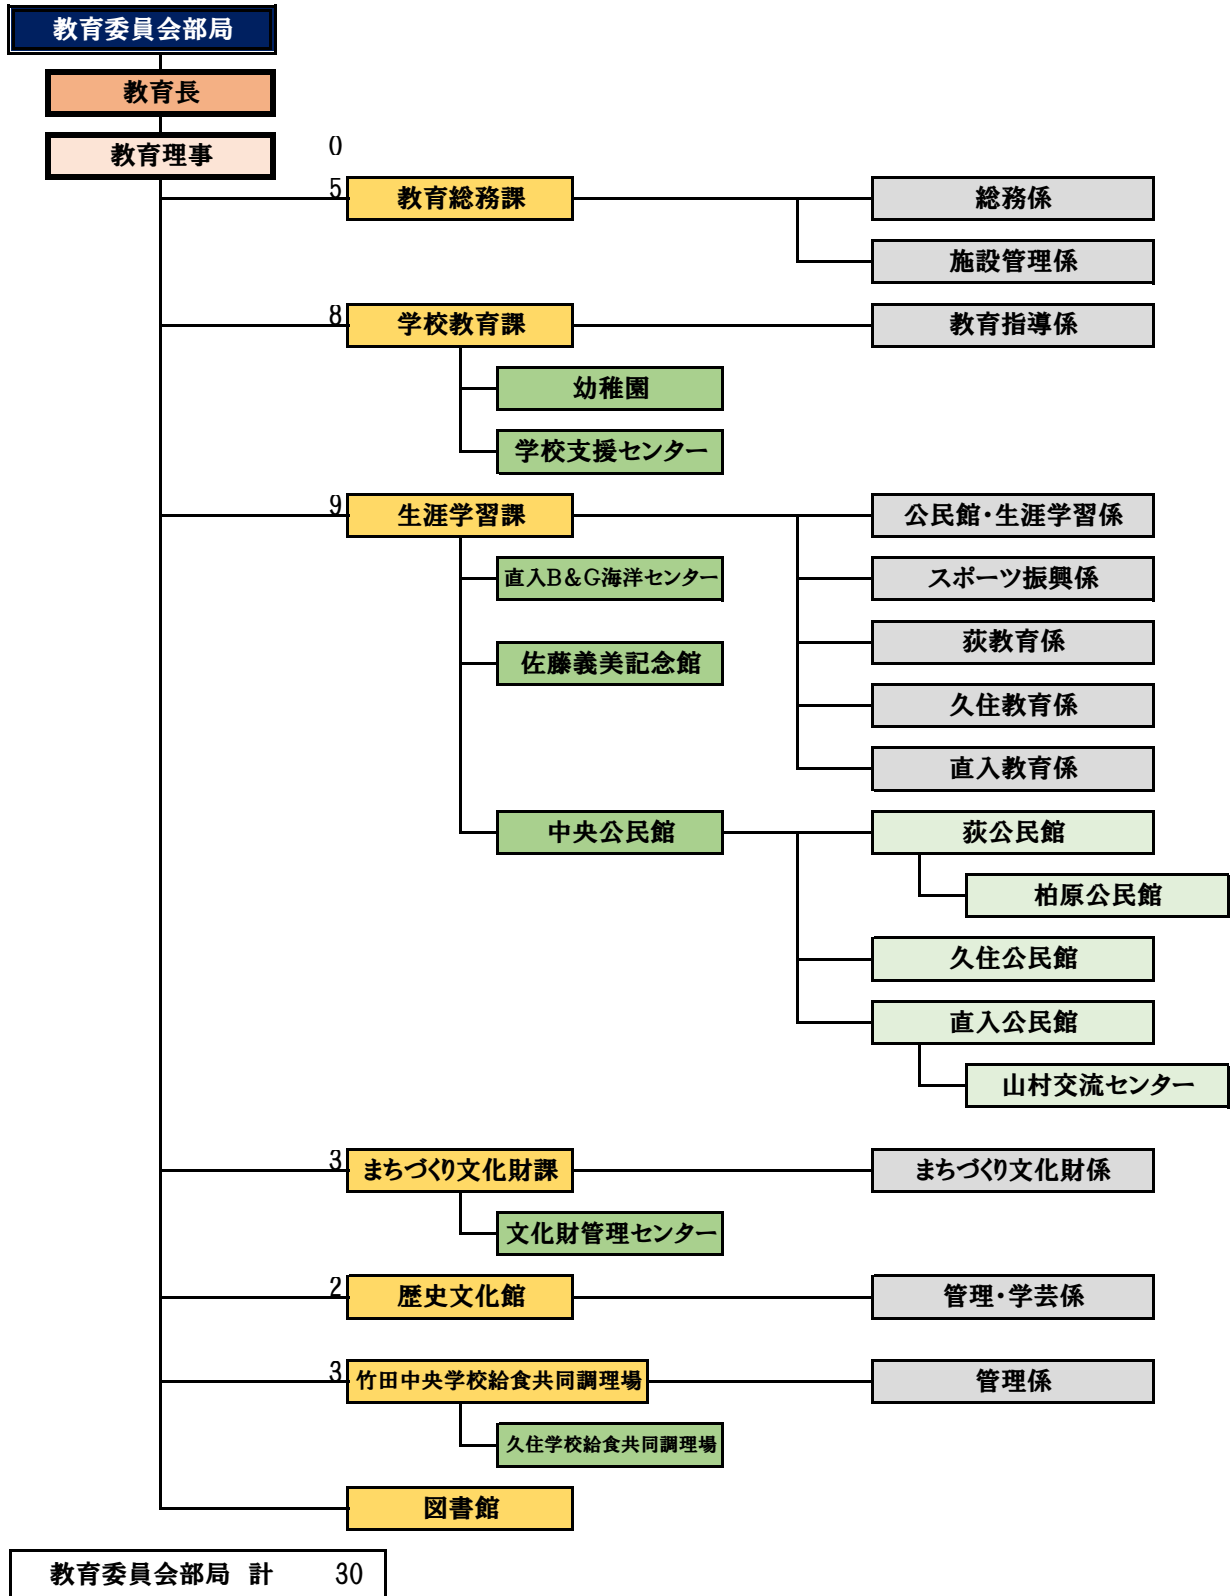

令和5年度 竹田市組織機構図

令和5年4月1日現在

※課の左の数字は、職員数を示しています。

市長部局 計 229

※ここでは上水道含む

竹田市役所 部局別職員数

	実人員	定数	
市長部局	223	250	
教育委員会部局	30	40	
議 会	4	4	
選挙管理委員会	2	3	※うち兼務1
農業委員会	4	4	
監査委員	1	3	※うち兼務2
公平委員会	0	2	※うち兼務2
水 道	6	9	
消 防	57	60	
合 計	327		