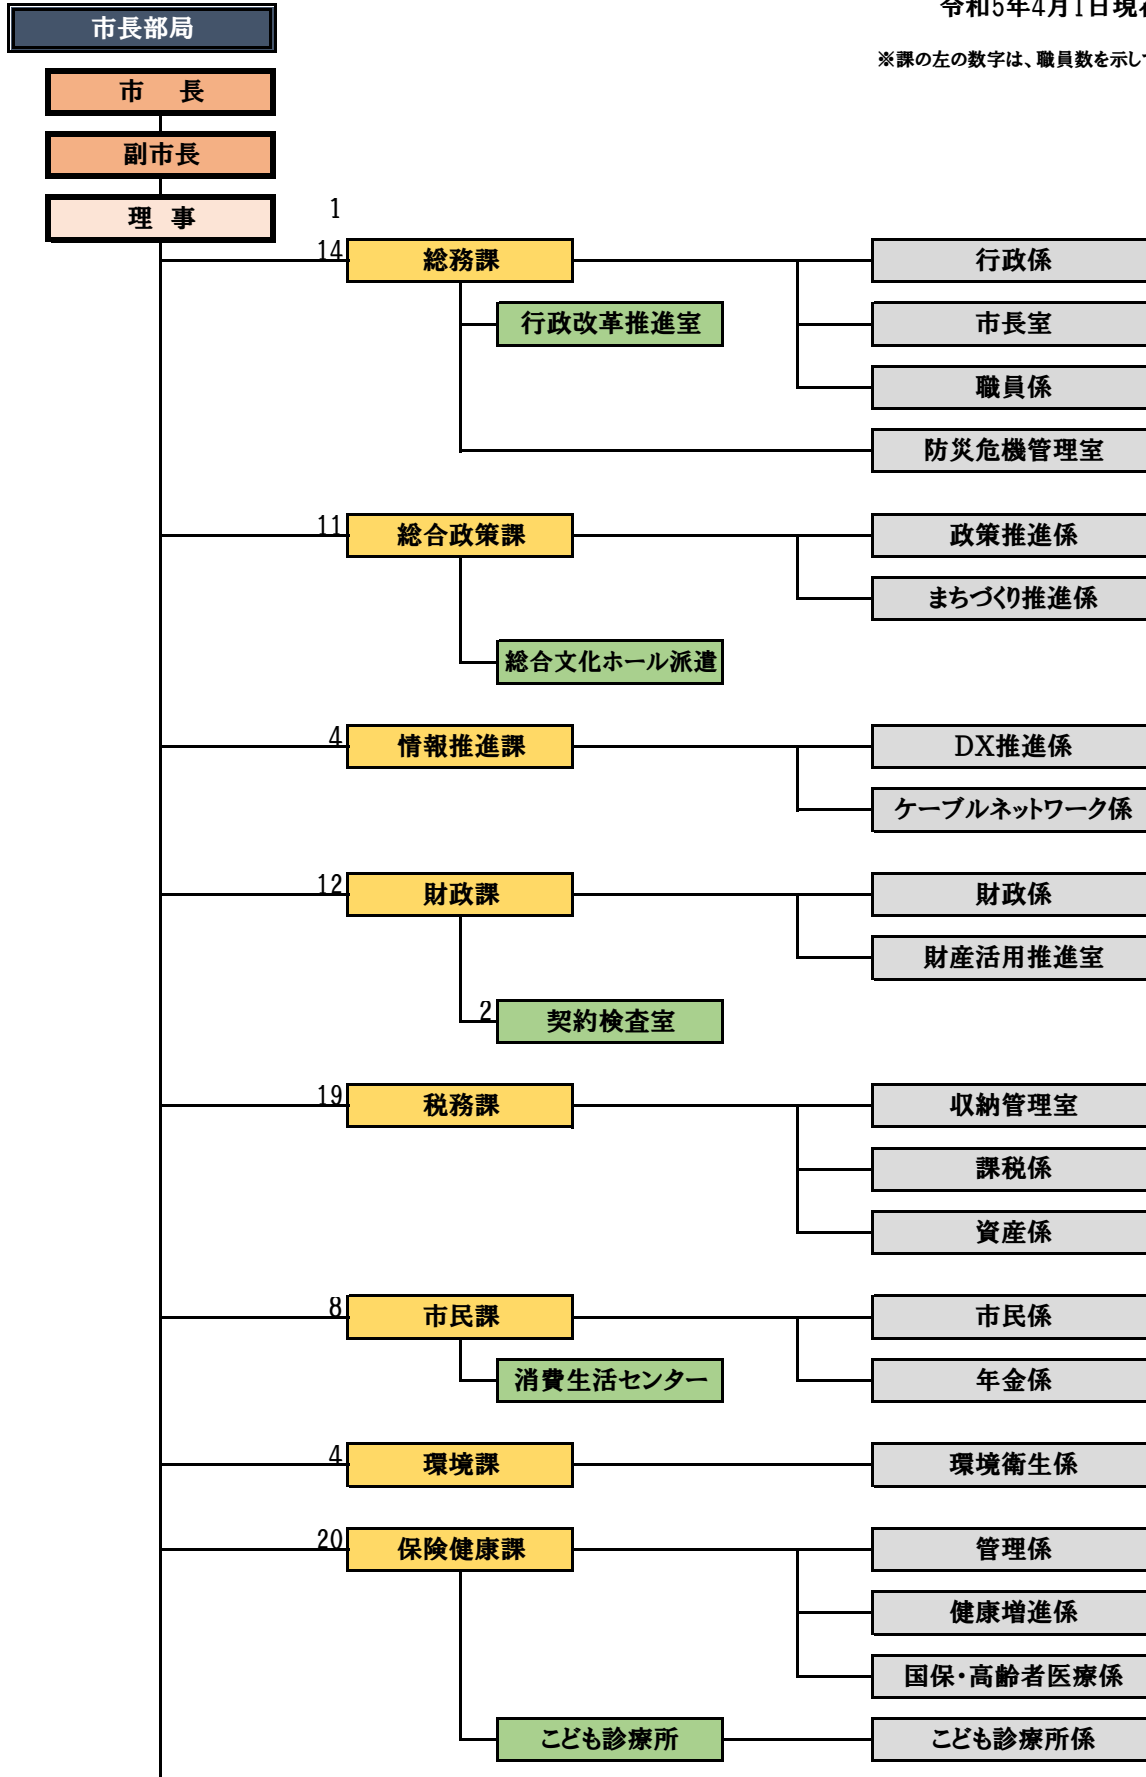

令和5年度 竹田市組織機構図

令和5年4月1日現在

※課の左の数字は、職員数を示しています。

市長部局 計 229

※ここでは上水道含む

竹田市役所 部局別職員数

	実人員	定数	
市長部局	223	250	
教育委員会部局	30	40	
議 会	4	4	
選挙管理委員会	2	3	※うち兼務1
農業委員会	4	4	
監査委員	1	3	※うち兼務2
公平委員会	0	2	※うち兼務2
水 道	6	9	
消 防	57	60	
合 計	327		