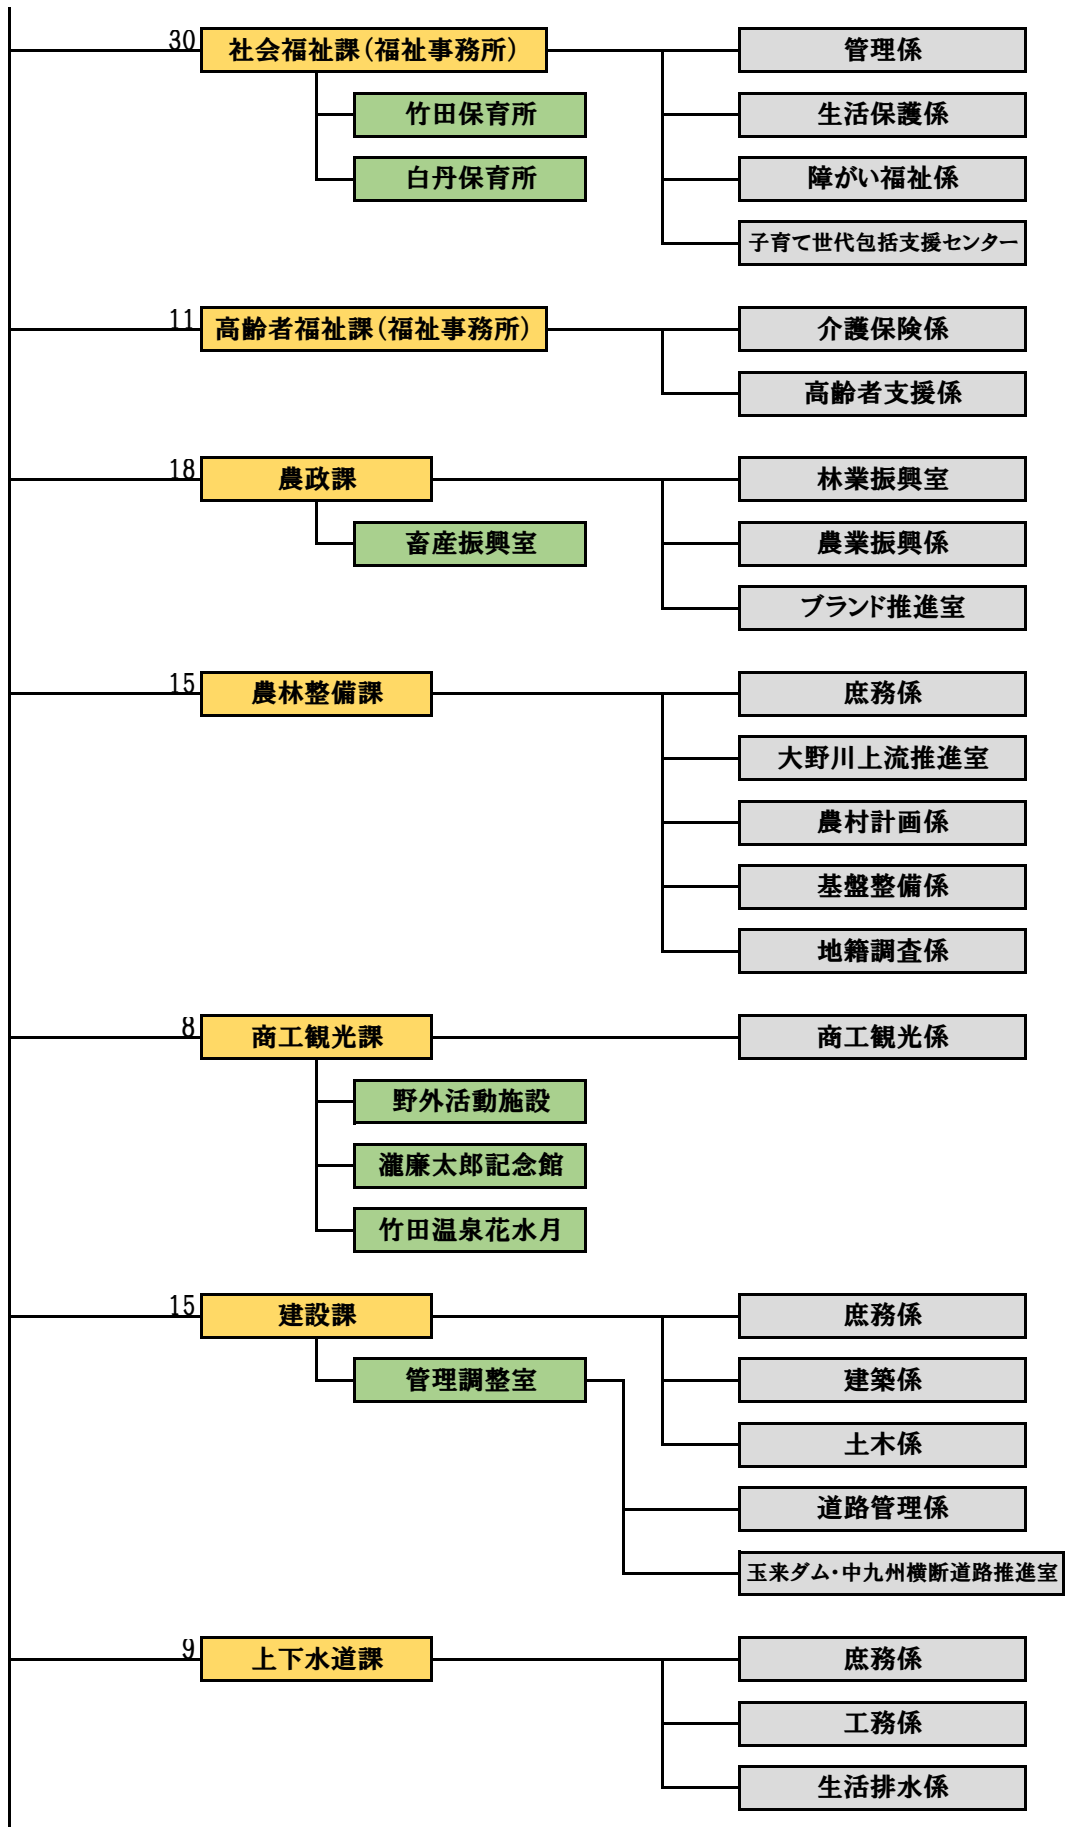

令和3年度 竹田市組織機構図

令和3年4月2日現在

※課の左の数字は、職員数を示しています。

竹田市役所 部局別職員数

	実人員	定数	
市長部局	225	250	
教育委員会部局	34	40	
議 会	4	4	
選挙管理委員会	2	3	※うち兼務1
農業委員会	4	4	
監査委員	1	3	※うち兼務2
公平委員会	0	2	※うち兼務2
水 道	6	9	
消 防	57	60	
合 計	333		