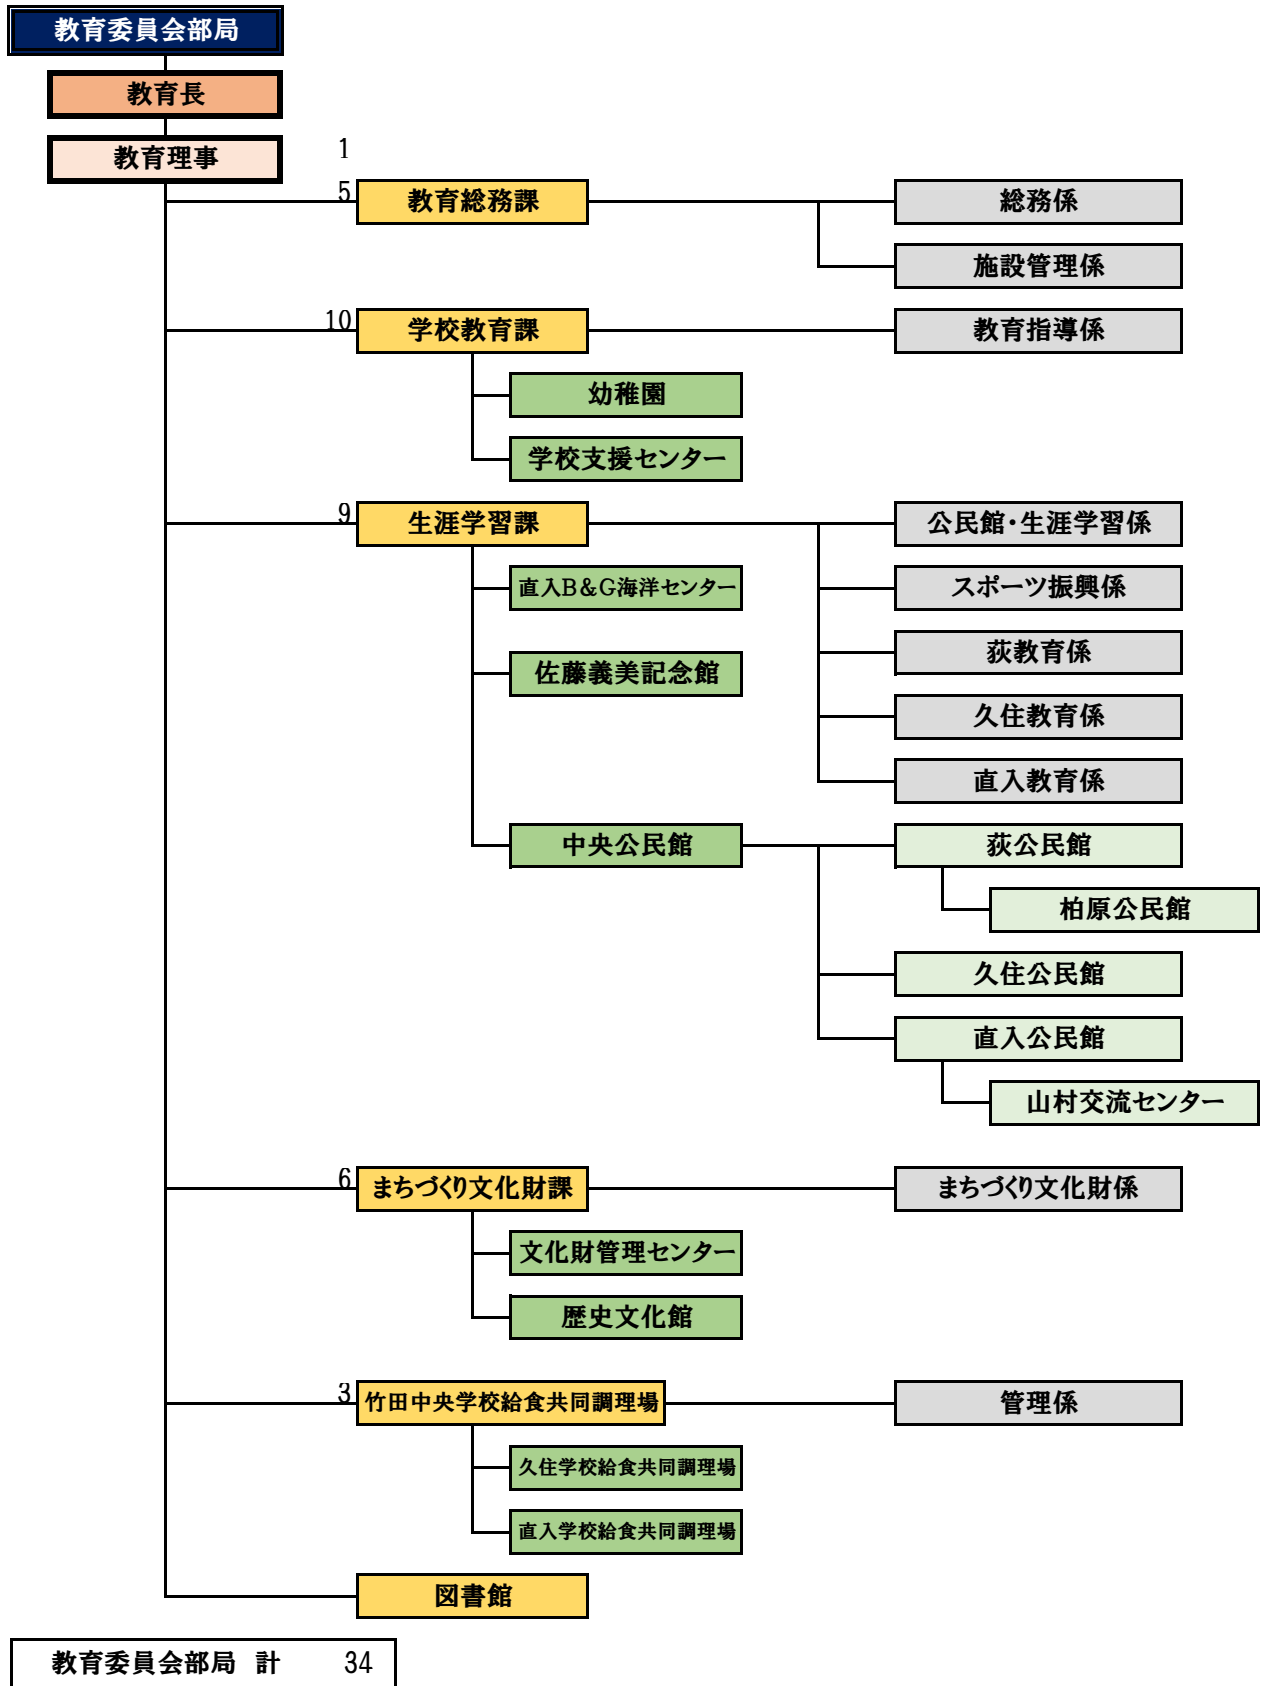

令和3年度 竹田市組織機構図

令和3年4月2日現在

※課の左の数字は、職員数を示しています。

竹田市役所 部局別職員数

	実人員	定数	
市長部局	225	250	
教育委員会部局	34	40	
議 会	4	4	
選挙管理委員会	2	3	※うち兼務1
農業委員会	4	4	
監査委員	1	3	※うち兼務2
公平委員会	0	2	※うち兼務2
水 道	6	9	
消 防	57	60	
合 計	333		