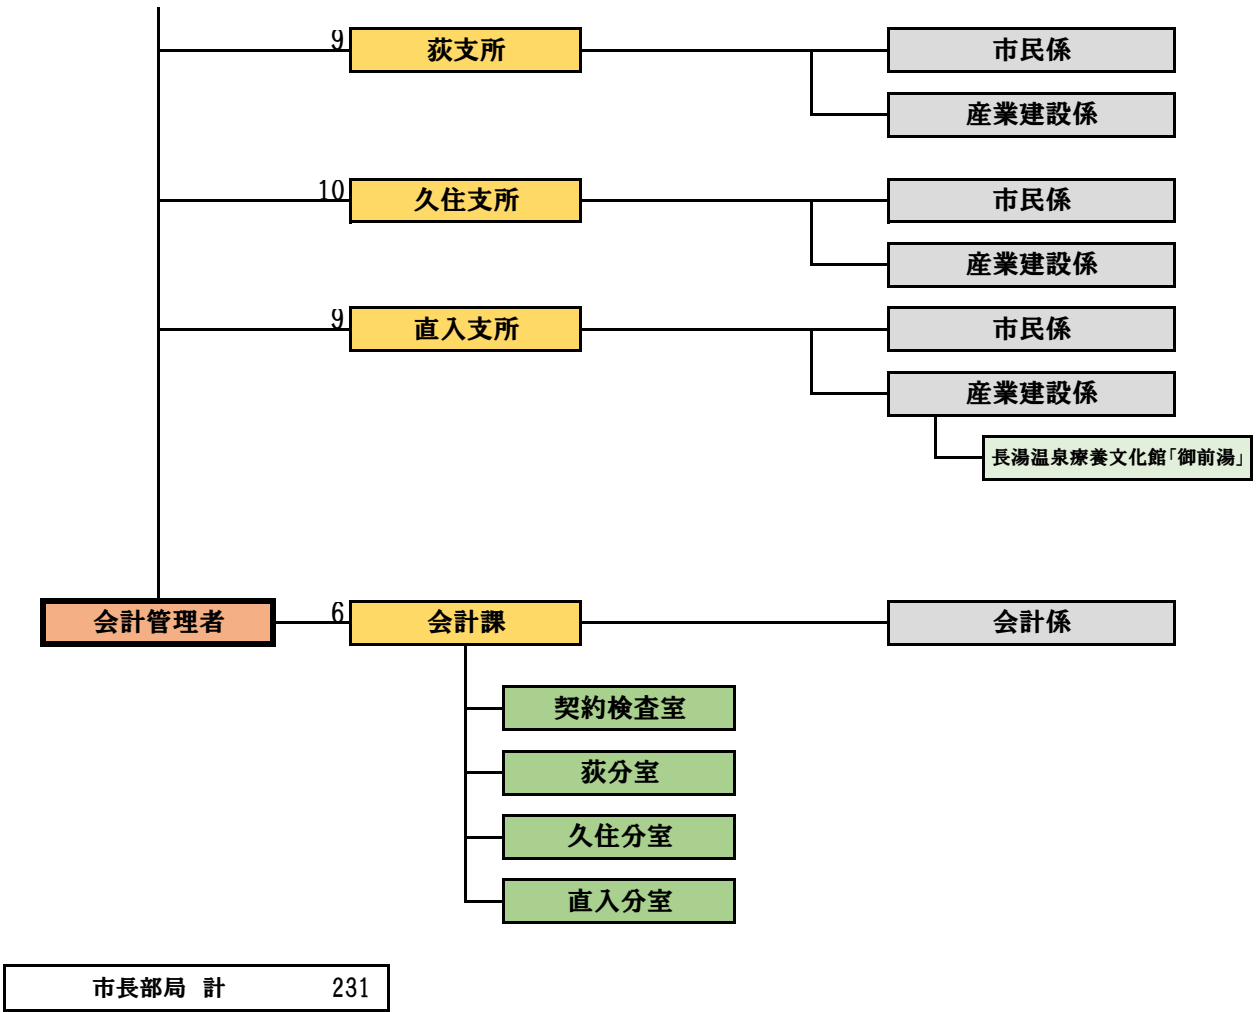

令和3年度 竹田市組織機構図

令和3年4月2日現在

※課の左の数字は、職員数を示しています。

竹田市役所 部局別職員数

	実人員	定数	
市長部局	225	250	
教育委員会部局	34	40	
議 会	4	4	
選挙管理委員会	2	3	※うち兼務1
農業委員会	4	4	
監査委員	1	3	※うち兼務2
公平委員会	0	2	※うち兼務2
水 道	6	9	
消 防	57	60	
合 計	333		