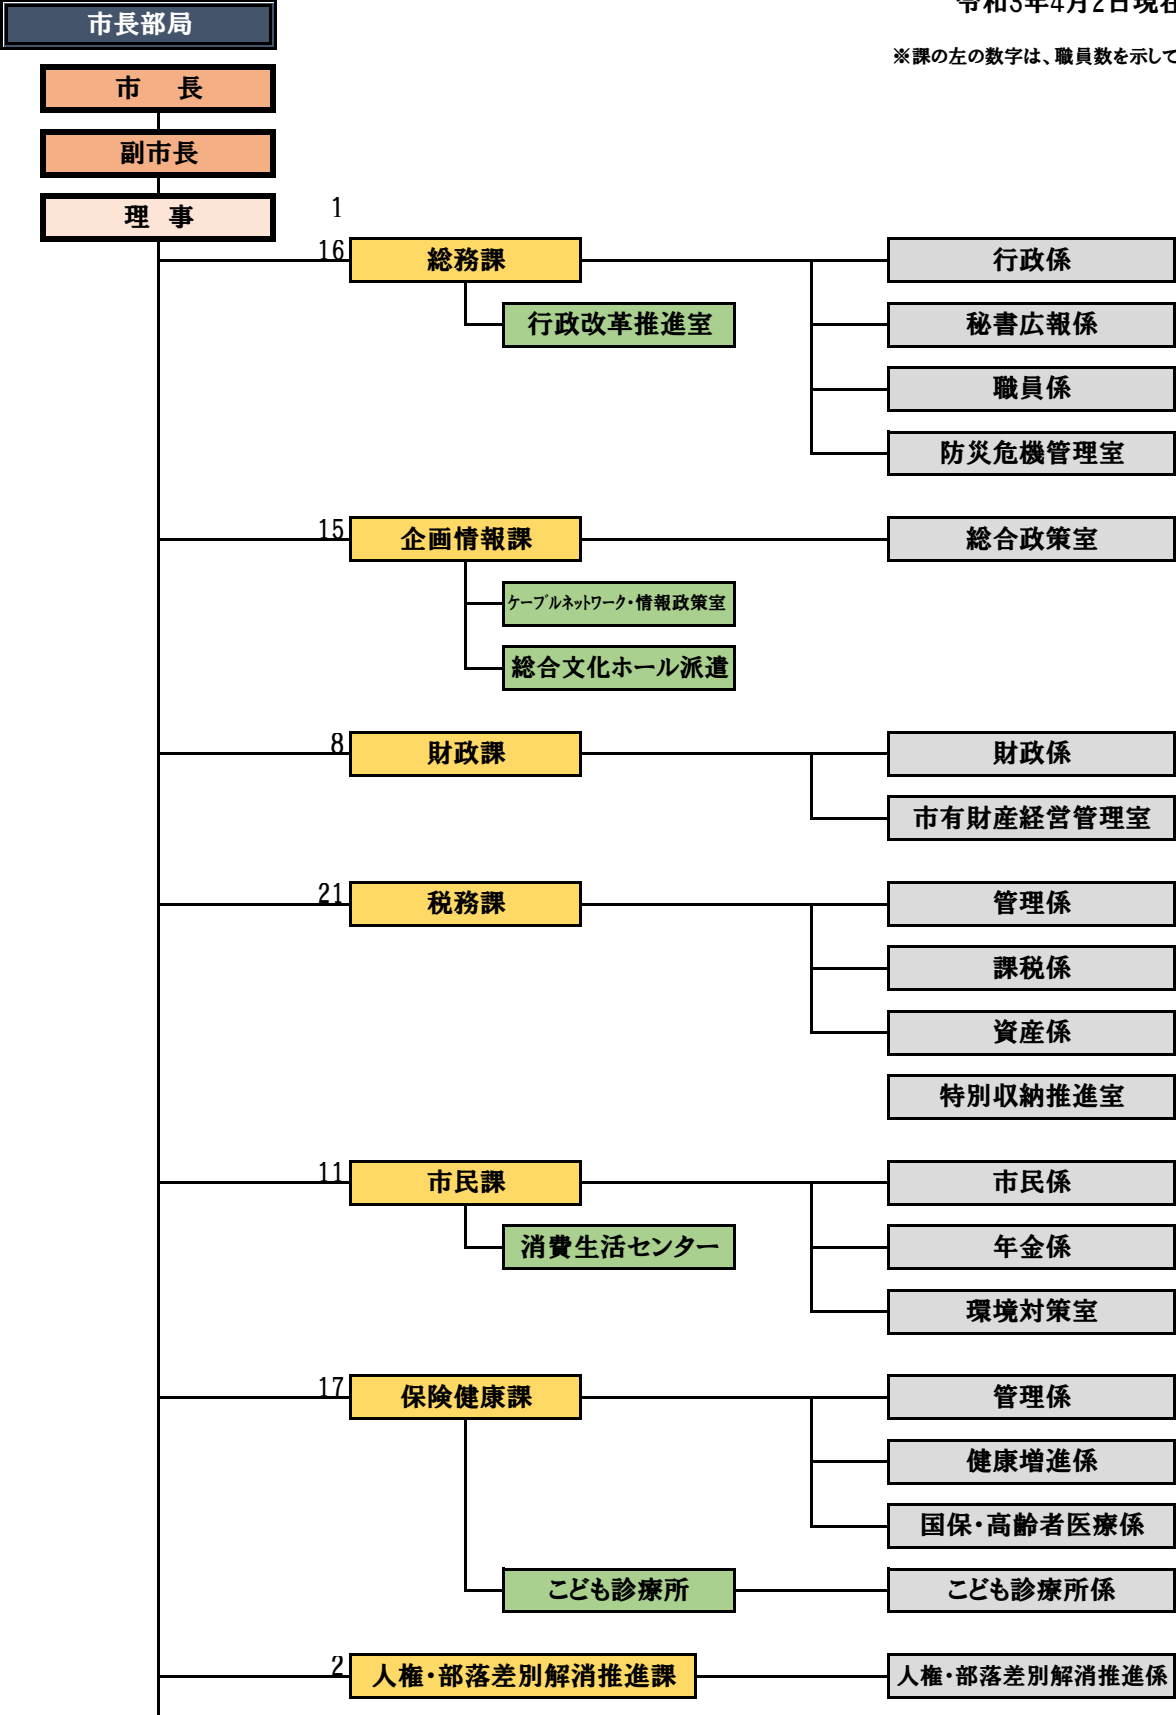

令和3年度 竹田市組織機構図

令和3年4月2日現在

※課の左の数字は、職員数を示しています。

竹田市役所 部局別職員数

	実人員	定数	
市長部局	225	250	
教育委員会部局	34	40	
議 会	4	4	
選挙管理委員会	2	3	※うち兼務1
農業委員会	4	4	
監査委員	1	3	※うち兼務2
公平委員会	0	2	※うち兼務2
水 道	6	9	
消 防	57	60	
合 計	333		