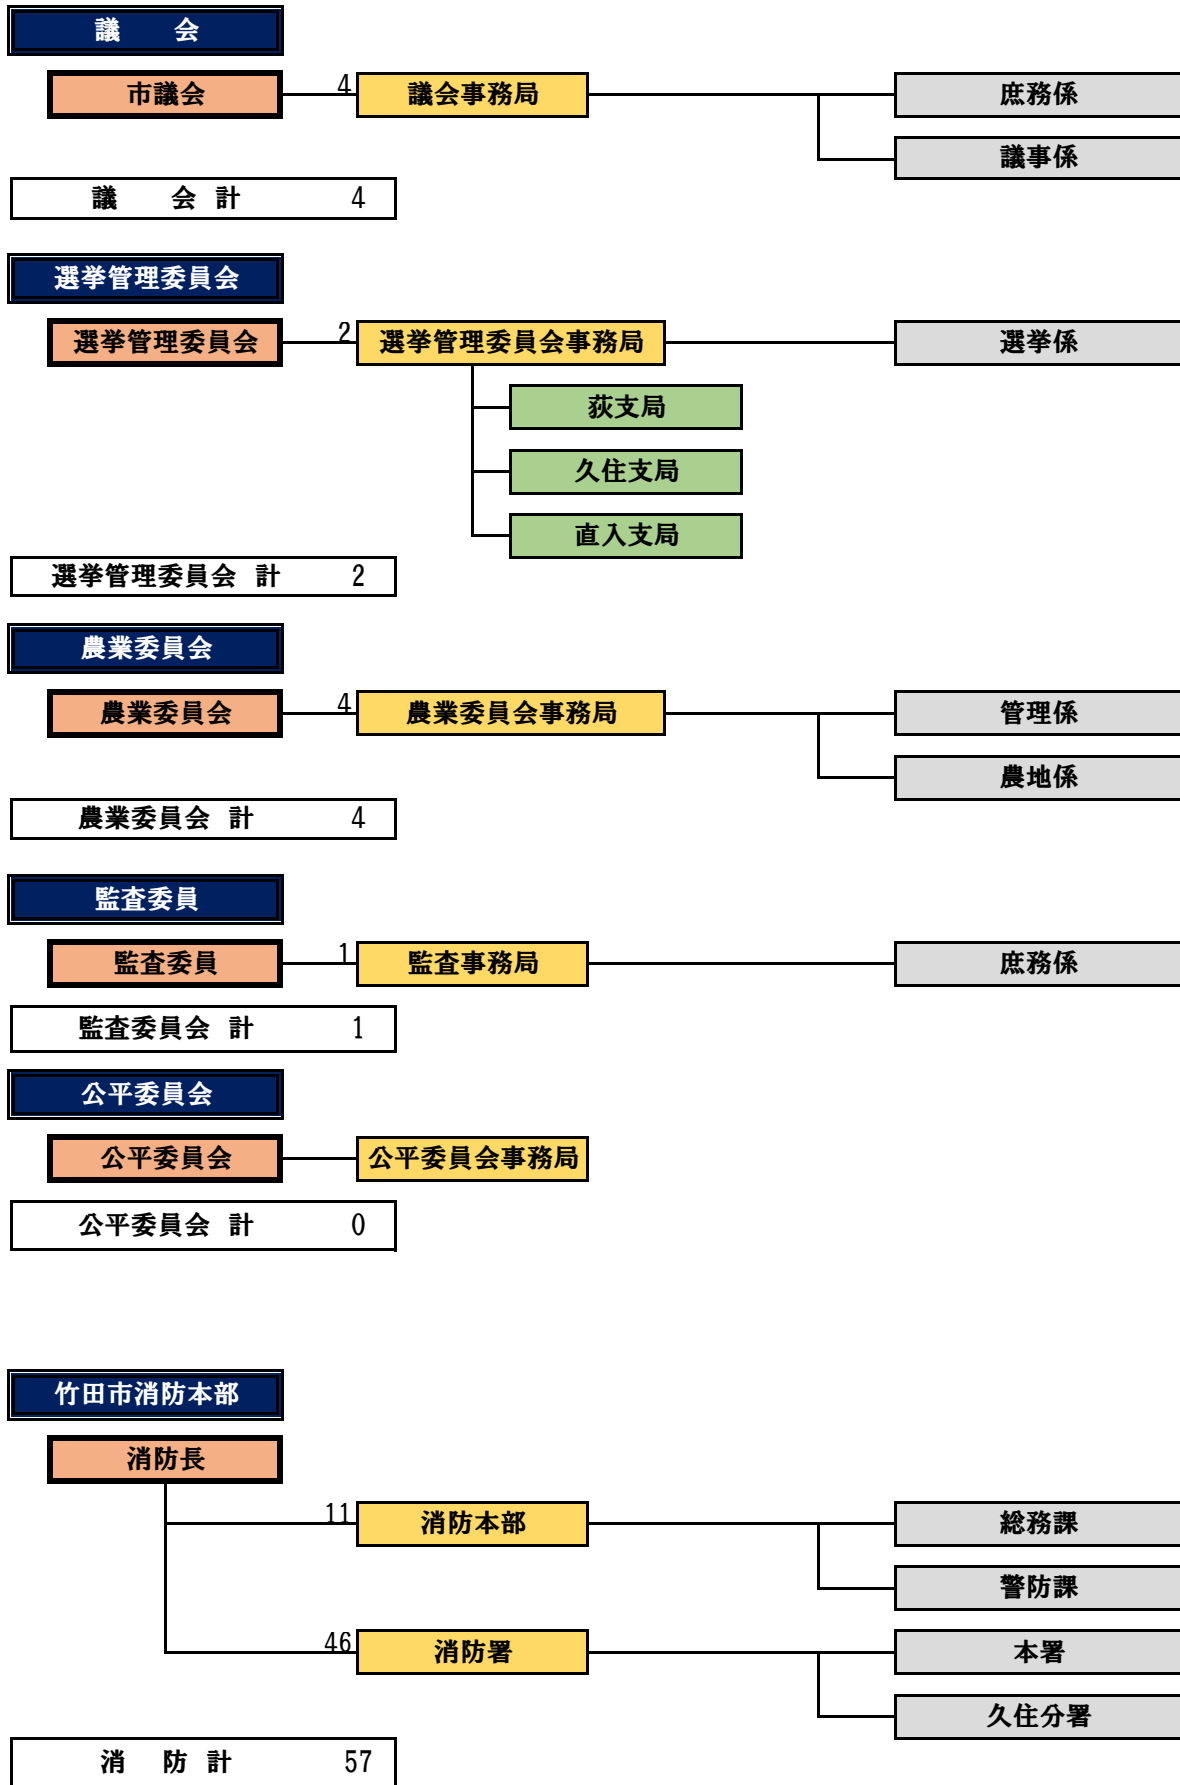

令和3年度 竹田市組織機構図

令和3年4月2日現在

※課の左の数字は、職員数を示しています。

竹田市役所 部局別職員数

	実人員	定数	
市長部局	225	250	
教育委員会部局	34	40	
議 会	4	4	
選挙管理委員会	2	3	※うち兼務1
農業委員会	4	4	
監査委員	1	3	※うち兼務2
公平委員会	0	2	※うち兼務2
水 道	6	9	
消 防	57	60	
合 計	333		