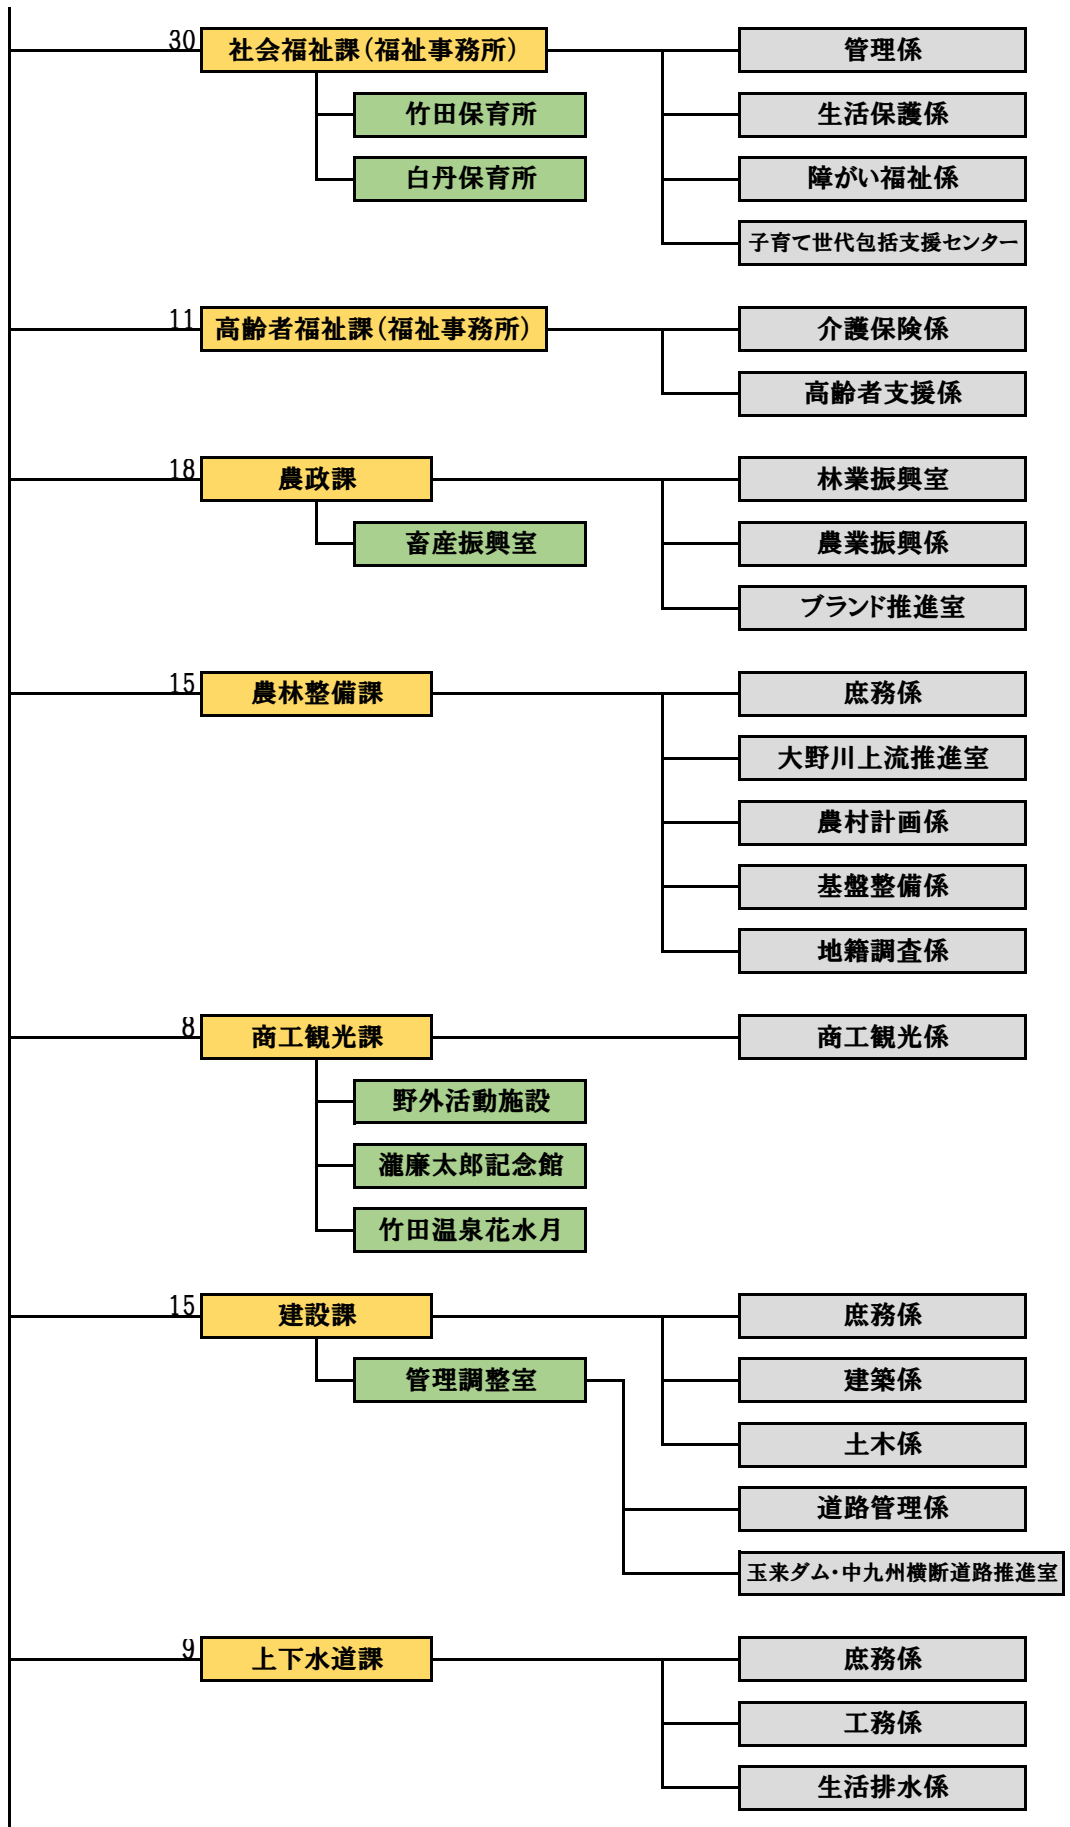

令和3年度 竹田市組織機構図

令和3年7月1日現在

※課の左の数字は、職員数を示しています。

竹田市役所 部局別職員数

	実人員	定数	
市長部局	225	250	
教育委員会部局	33	40	
議 会	4	4	
選挙管理委員会	2	3	※うち兼務1
農業委員会	4	4	
監査委員	1	3	※うち兼務2
公平委員会	0	2	※うち兼務2
水 道	6	9	
消 防	57	60	
合 計	332		