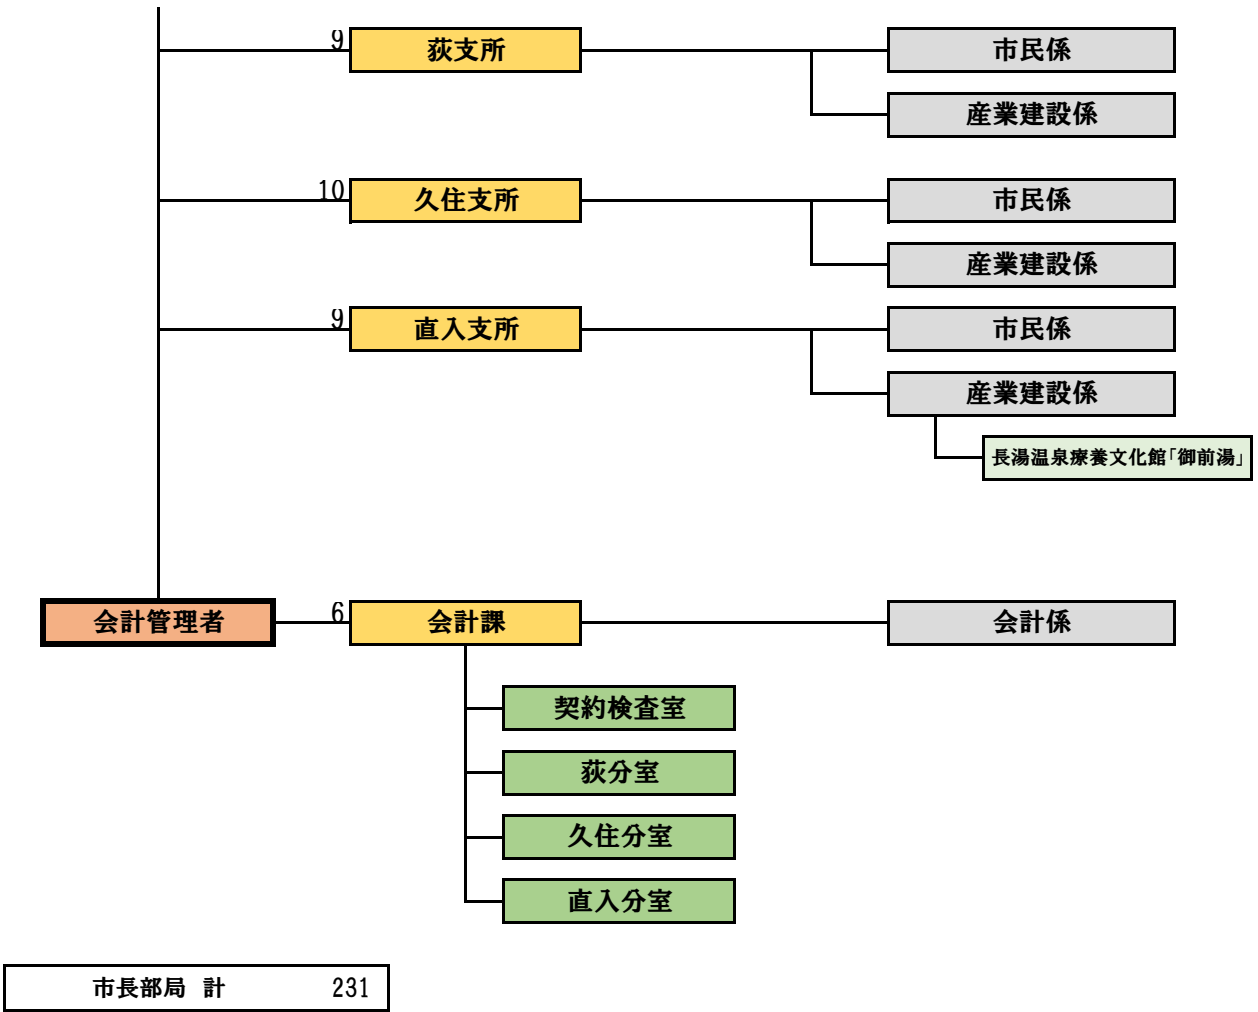

令和3年度 竹田市組織機構図

令和3年7月1日現在

※課の左の数字は、職員数を示しています。

竹田市役所 部局別職員数

	実人員	定数	
市長部局	225	250	
教育委員会部局	33	40	
議 会	4	4	
選挙管理委員会	2	3	※うち兼務1
農業委員会	4	4	
監査委員	1	3	※うち兼務2
公平委員会	0	2	※うち兼務2
水 道	6	9	
消 防	57	60	
合 計	332		