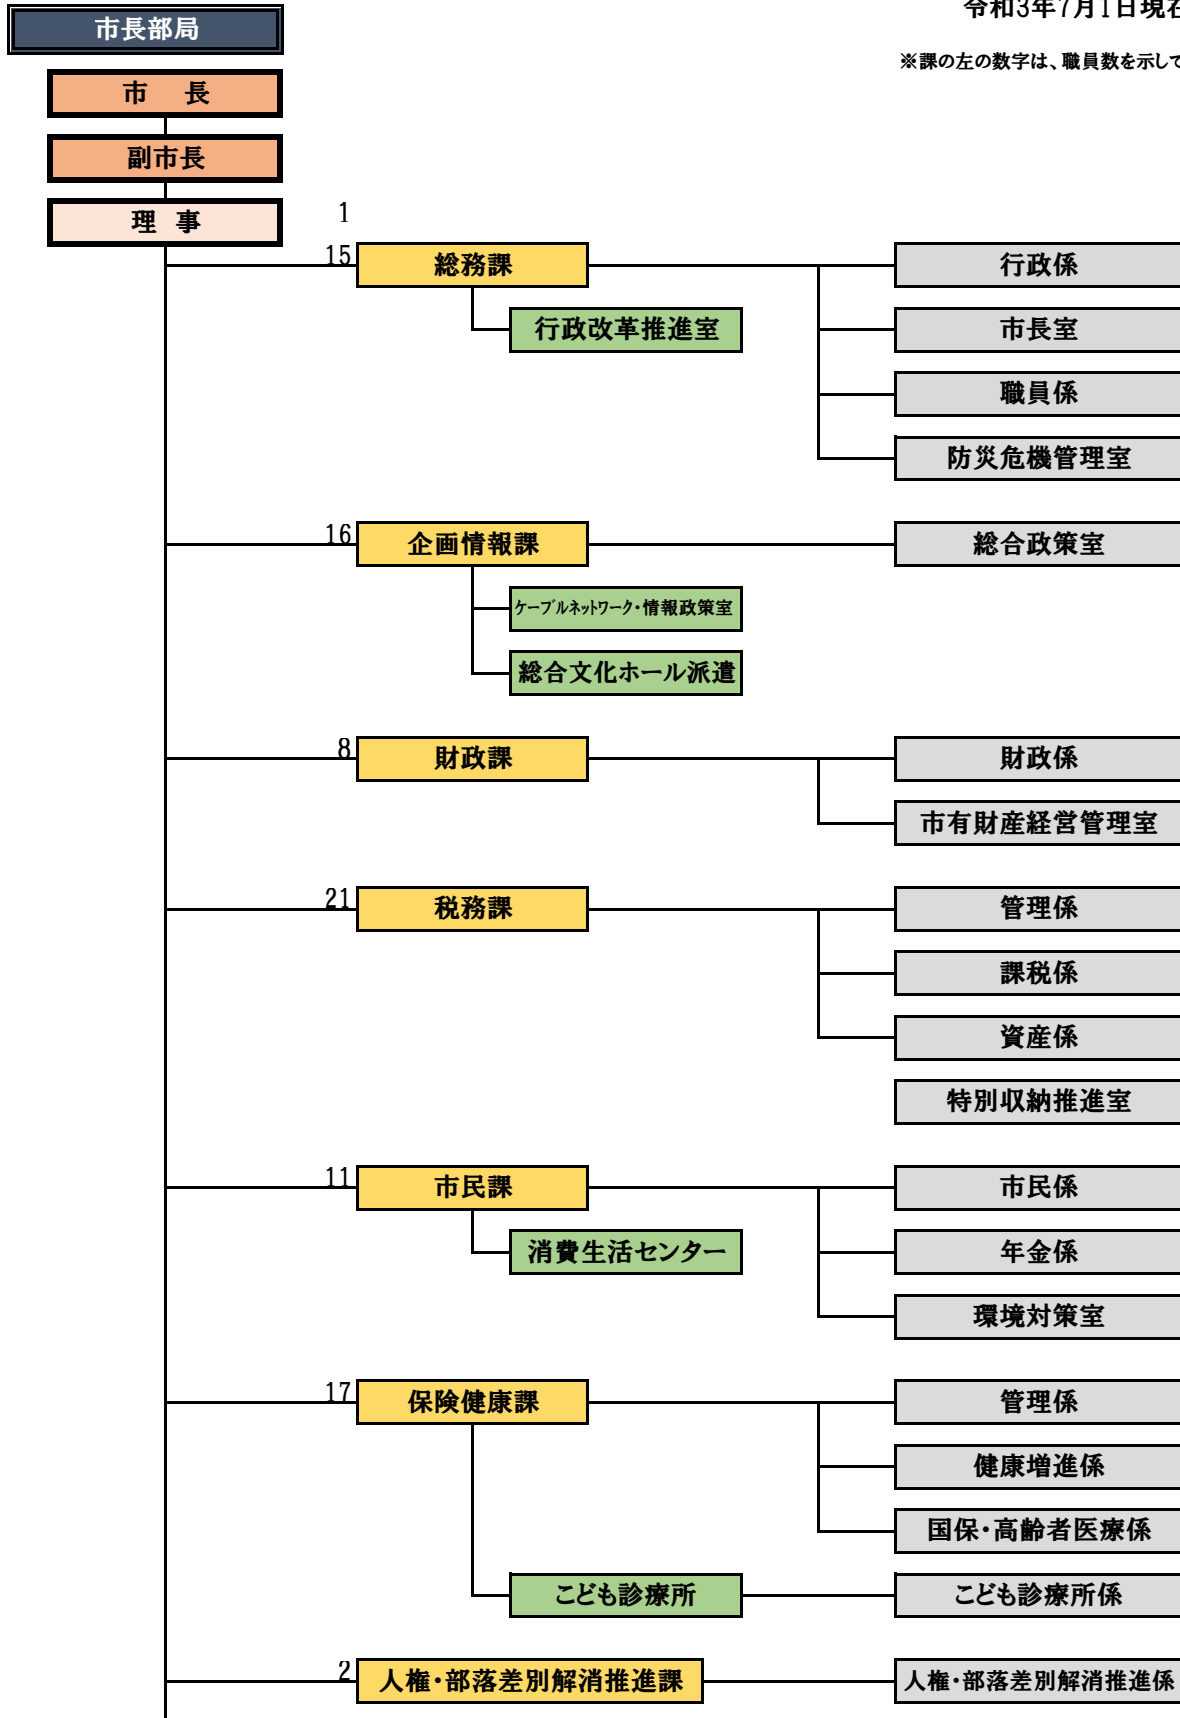

令和3年度 竹田市組織機構図

令和3年7月1日現在

※課の左の数字は、職員数を示しています。

竹田市役所 部局別職員数

	実人員	定数	
市長部局	225	250	
教育委員会部局	33	40	
議 会	4	4	
選挙管理委員会	2	3	※うち兼務1
農業委員会	4	4	
監査委員	1	3	※うち兼務2
公平委員会	0	2	※うち兼務2
水 道	6	9	
消 防	57	60	
合 計	332		