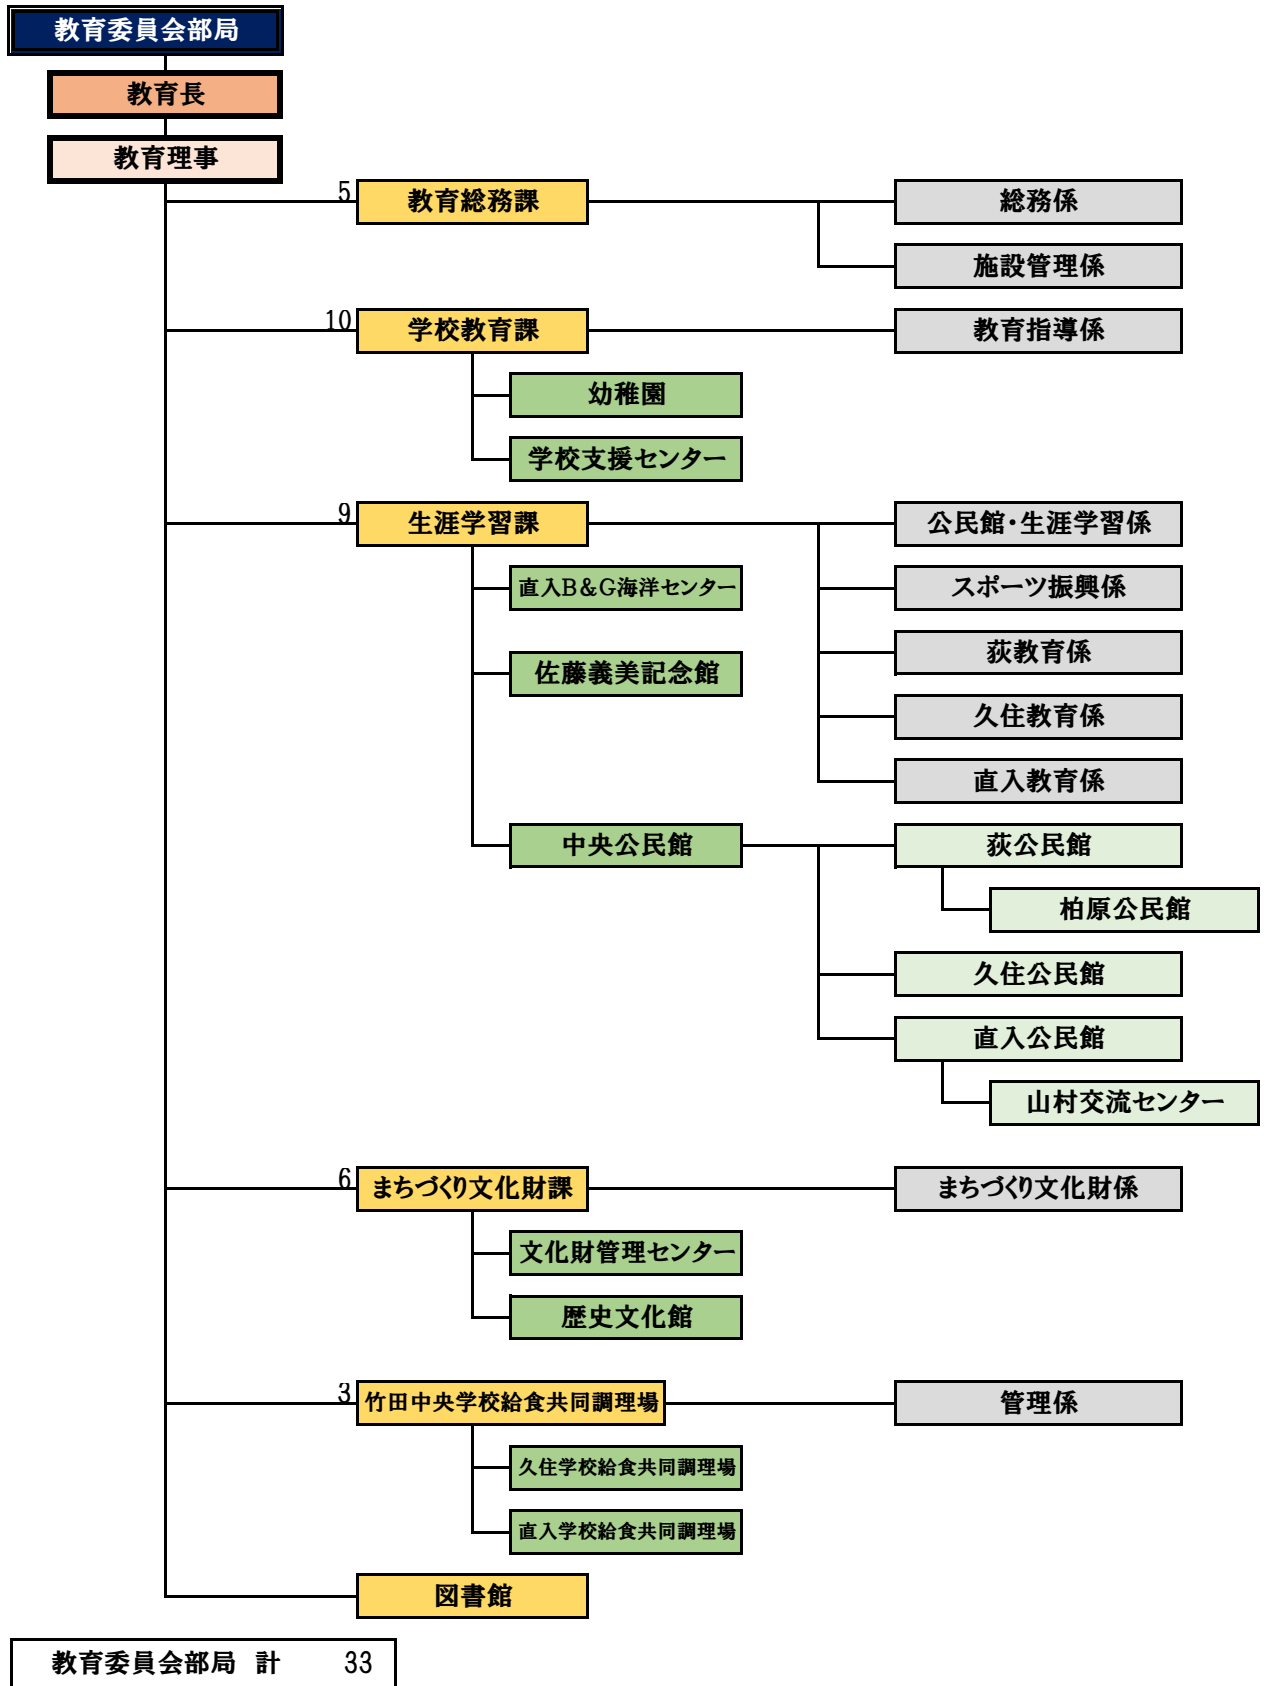

令和3年度 竹田市組織機構図

令和3年7月1日現在

※課の左の数字は、職員数を示しています。

竹田市役所 部局別職員数

	実人員	定数	
市長部局	225	250	
教育委員会部局	33	40	
議 会	4	4	
選挙管理委員会	2	3	※うち兼務1
農業委員会	4	4	
監査委員	1	3	※うち兼務2
公平委員会	0	2	※うち兼務2
水 道	6	9	
消 防	57	60	
合 計	332		