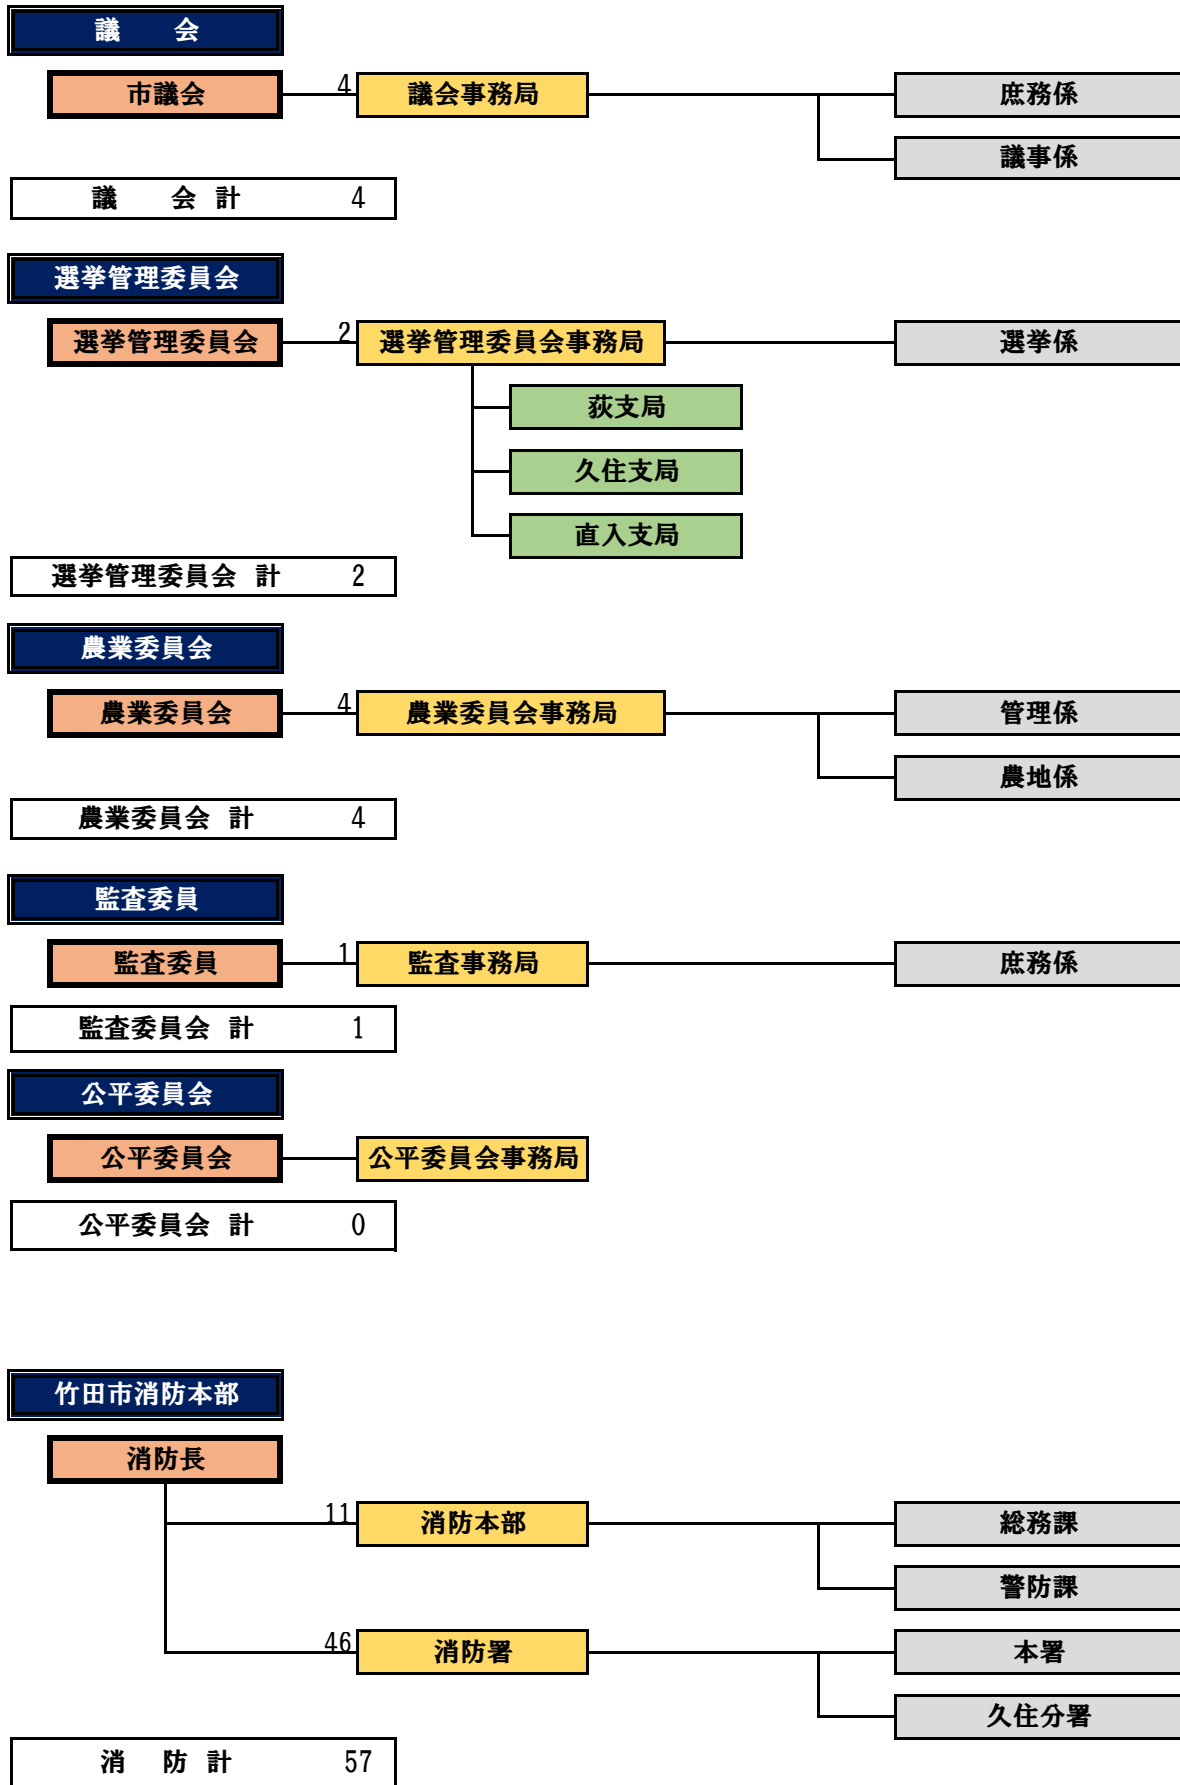

令和3年度 竹田市組織機構図

令和3年7月1日現在

※課の左の数字は、職員数を示しています。

竹田市役所 部局別職員数

	実人員	定数	
市長部局	225	250	
教育委員会部局	33	40	
議 会	4	4	
選挙管理委員会	2	3	※うち兼務1
農業委員会	4	4	
監査委員	1	3	※うち兼務2
公平委員会	0	2	※うち兼務2
水 道	6	9	
消 防	57	60	
合 計	332		