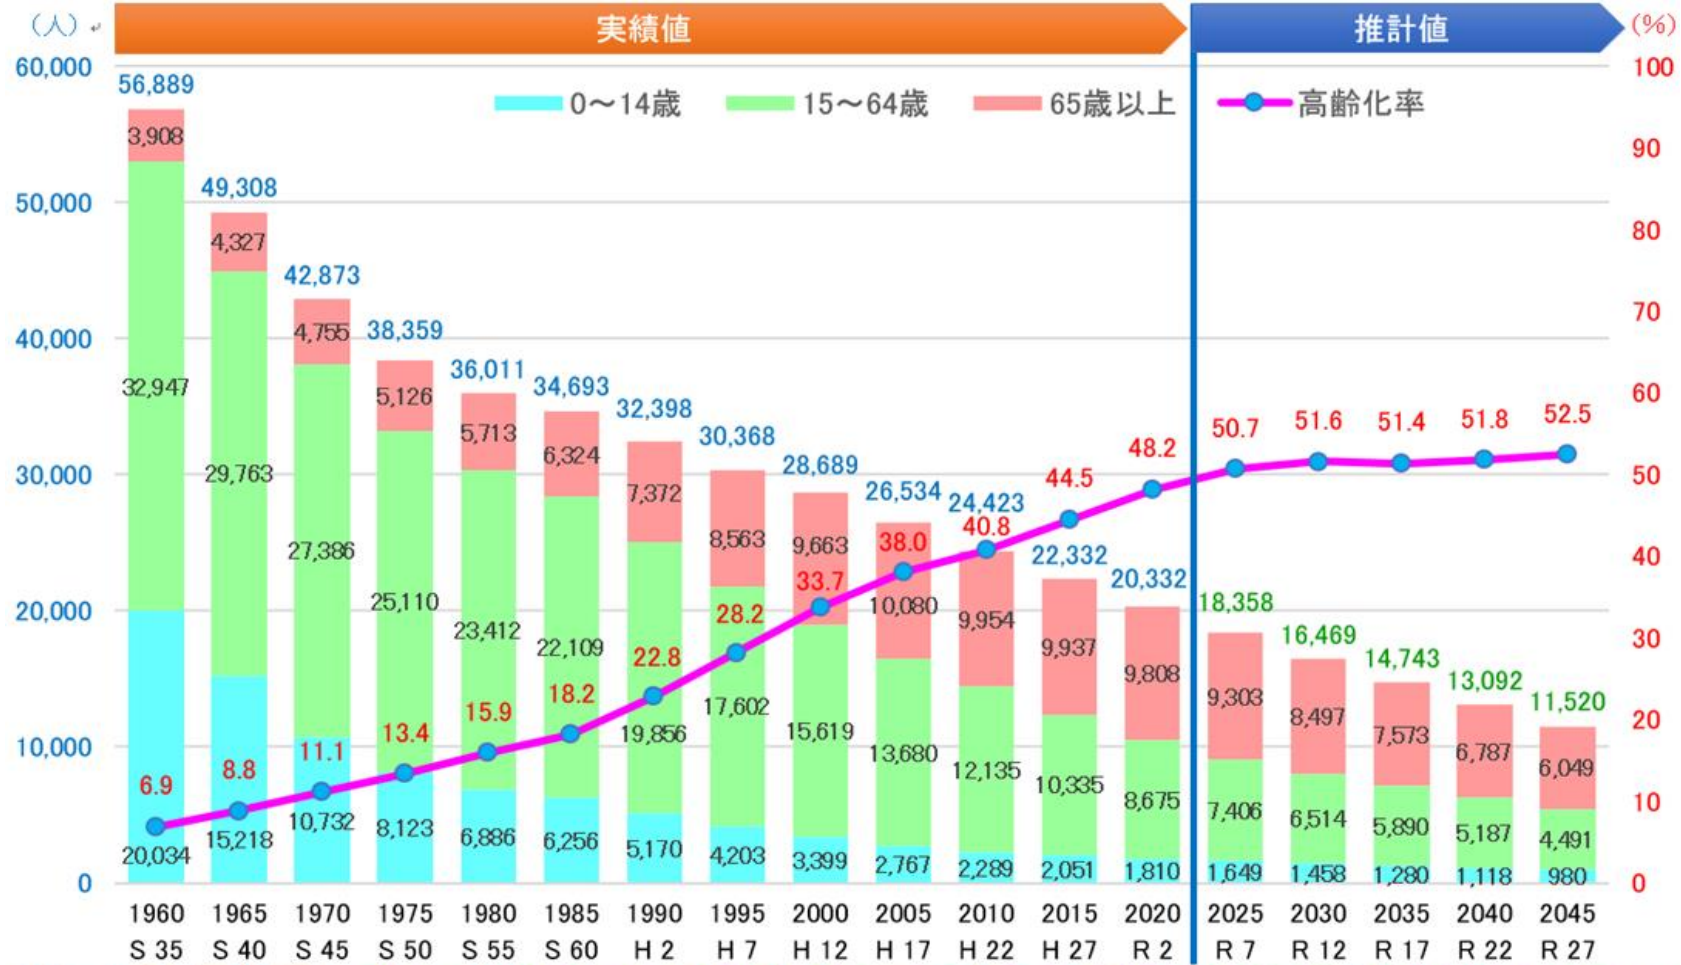

## 竹田市の総人口の推移

資料) 総務省「国勢調査」、2025年以降の統計データは国立社会保障・人口問題研究所「日本の地域別将来推計人口(2018年3月)」