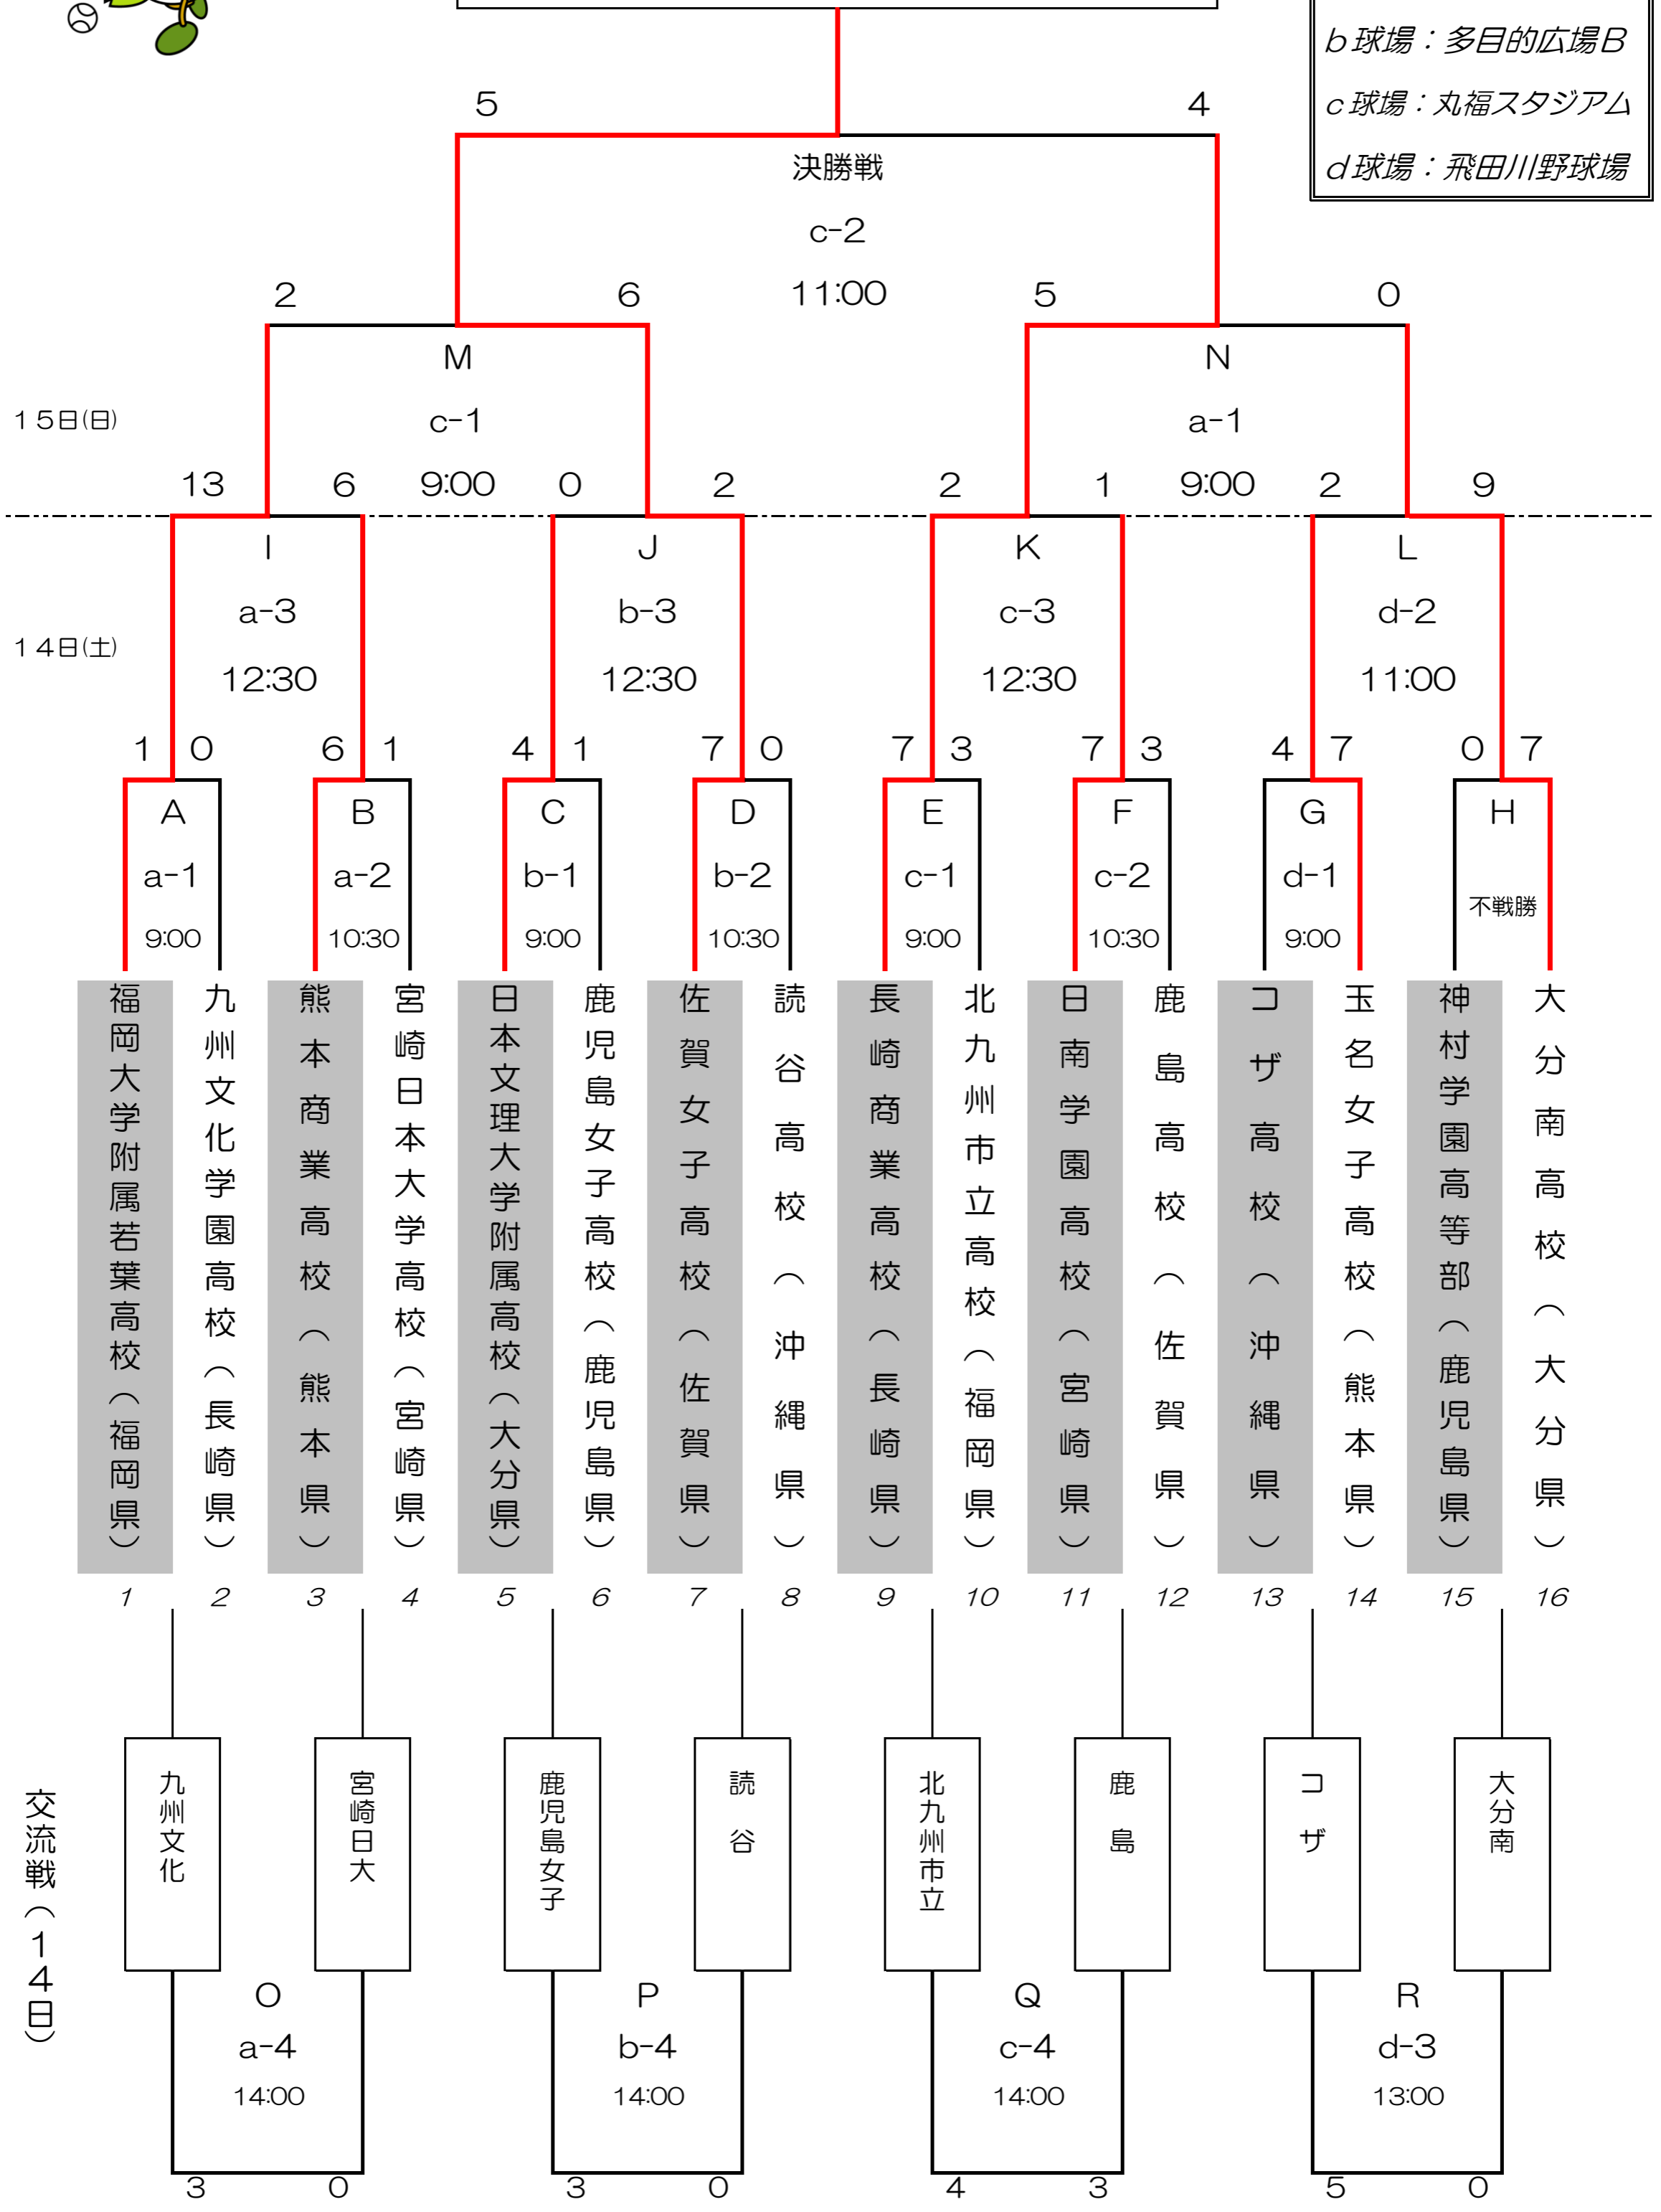

第56回九州高校女子ソフトボール選手権大会

佐賀女子短期大学付属佐賀女子高等学校
(7年ぶり5回目の優勝)

a 球場：多目的広場A
b 球場：多目的広場B
c 球場：丸福スタジアム
d 球場：飛田川野球場

※ 神村学園高等部は棄権のため、大分南高校の不戦勝