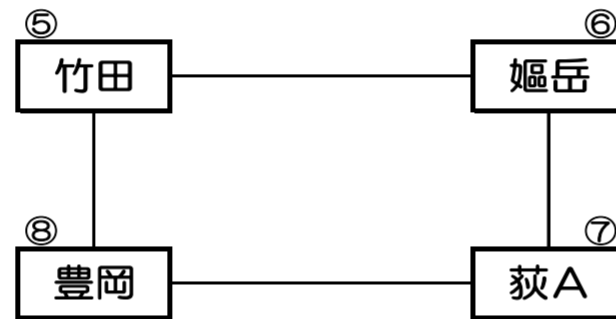

竹田丸福多目的広場

豊岡小学校体育館

混合ミニバレーボール

直入B&G体育館 (Aコート・Bコート)

予選リーグ

Aコート

予選リーグ

Bコート

予選リーグ

直入中学校体育館 (Cコート)

Cコート

※ 各コート1位が決勝リーグ進出

※各リーグ1位チームで決勝リーグを行い、1位、2位、3位を決定する。

ゲートボール

久住総合運動公園すぱーく久住

	①	②	③
①	久住A	宮砥A	直入A
②	-	-	-
③	-	-	-