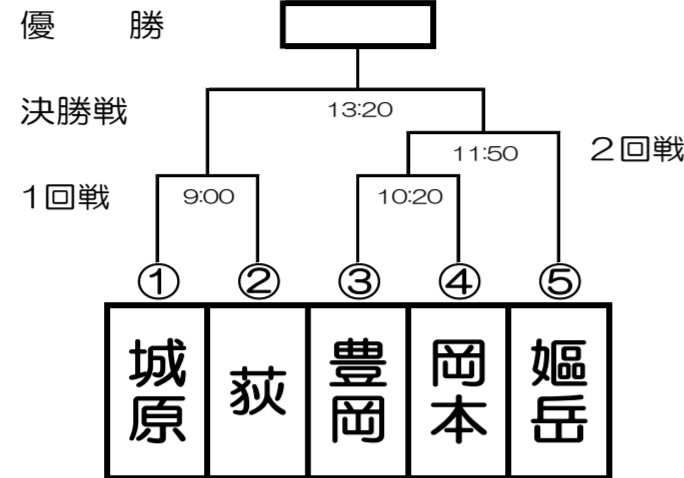

令和8年6月14日（日）開催
雨天時判断は当日6時30分

軟式野球

竹田丸福スタジアム (Aパート)

飛田川野球場 (Bパート)

ソフトボール

竹田丸福多目的広場

Aコート

Bコート

竹田丸福多目的広場

豊岡小学校体育館

混合ミニバレーボール

直入B&G体育館 (Aコート・Bコート)

予選リーグ

Aコート

予選リーグ

Bコート