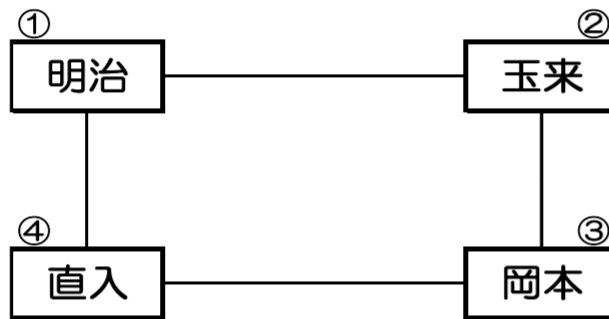

竹田丸福多目的広場

豊岡小学校体育館

混合ミニバレーボール

直入B&G体育館 (Aコート・Bコート)

予選リーグ

Aコート

予選リーグ

Bコート

予選リーグ

直入中学校体育館 (Cコート)

Cコート

※ 各コート1位が決勝リーグ進出

※各リーグ1位チームで決勝リーグを行い、1位、2位、3位を決定する。

ゲートボール

久住総合運動公園すぱーく久住

	①	②	③
①	久住A	宮砥A	直入A
②	-	-	-
③	-	-	-