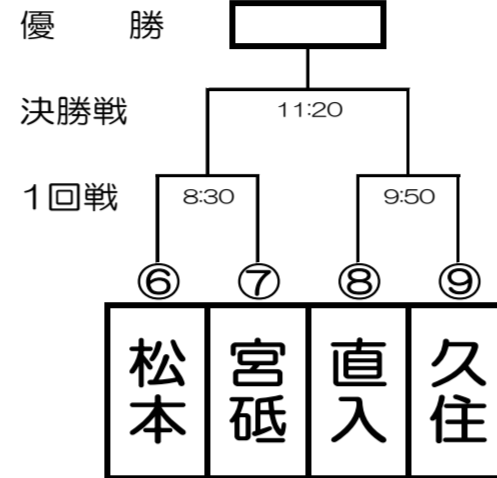

令和8年6月14日（日）開催
雨天時判断は当日6時30分

軟式野球

竹田丸福スタジアム (Aパート)

飛田川野球場 (Bパート)

ソフトボール

竹田丸福多目的広場

Aコート

Bコート

竹田丸福多目的広場

豊岡小学校体育館

混合ミニバレーボール

直入B&G体育館 (Aコート・Bコート)

予選リーグ

Aコート

予選リーグ

Bコート