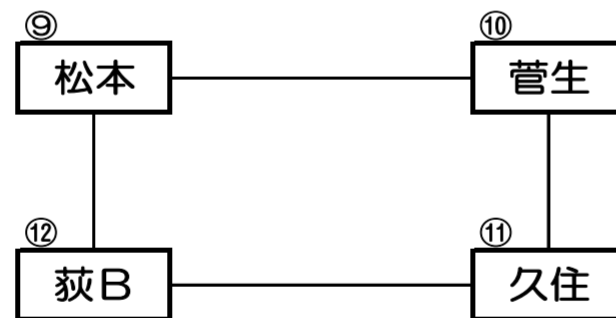

竹田丸福多目的広場

豊岡小学校体育館

混合ミニバレーボール

直入B&G体育館 (Aコート・Bコート)

予選リーグ

Aコート

予選リーグ

Bコート

予選リーグ

直入中学校体育館 (Cコート)

Cコート

※ 各コート1位が決勝リーグ進出

※各リーグ1位チームで決勝リーグを行い、1位、2位、3位を決定する。

ゲートボール

久住総合運動公園すぱーく久住

	①	②	③
①	久住A	宮砥A	直入A
②	-	-	-
③	-	-	-