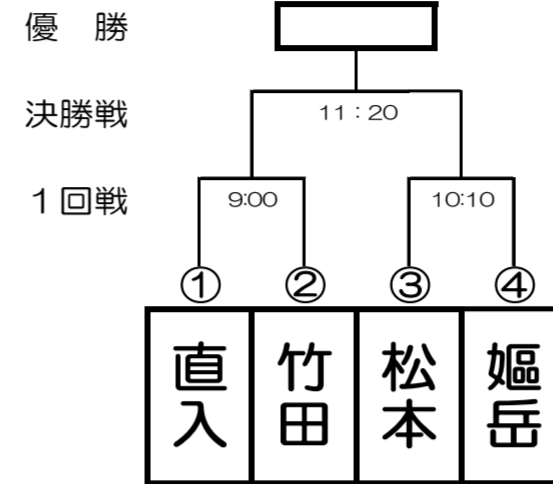

令和8年6月14日（日）開催
雨天時判断は当日6時30分

軟式野球

竹田丸福スタジアム (Aパート)

飛田川野球場 (Bパート)

ソフトボール

竹田丸福多目的広場

Aコート

Bコート

竹田丸福多目的広場

豊岡小学校体育館

混合ミニバレーボール

直入B&G体育館 (Aコート・Bコート)

予選リーグ

Aコート

予選リーグ

Bコート