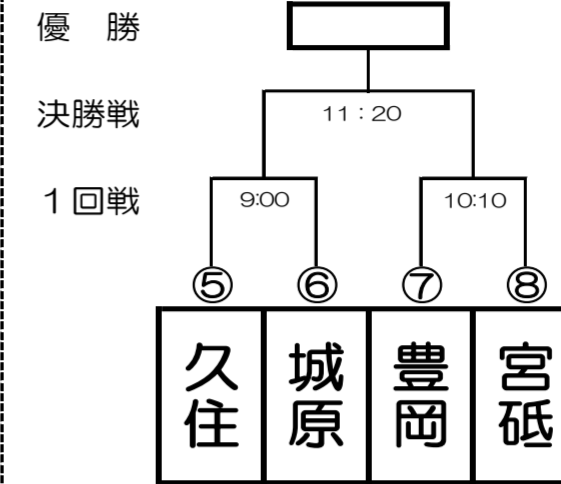

令和8年6月14日（日）開催
雨天時判断は当日6時30分

軟式野球

竹田丸福スタジアム (Aパート)

飛田川野球場 (Bパート)

ソフトボール

竹田丸福多目的広場

Aコート

Bコート

竹田丸福多目的広場

豊岡小学校体育館

混合ミニバレーボール

直入B&G体育館 (Aコート・Bコート)

予選リーグ

Aコート

予選リーグ

Bコート