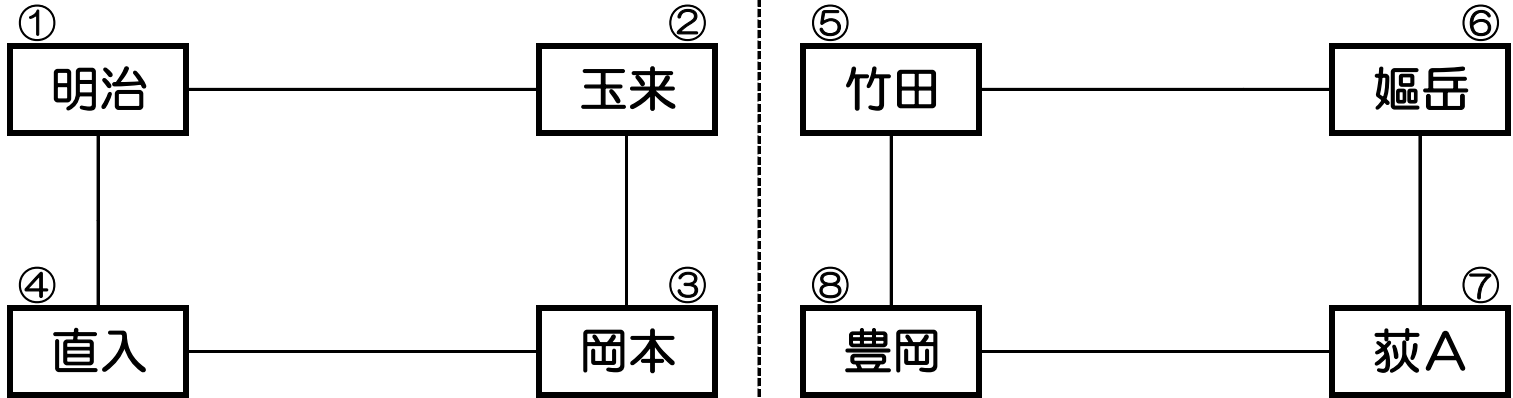

順位	摘要	地区名
優勝	Bコート優勝チーム	
準優勝	Bコート準優勝チーム	
第3位	Bコート1回戦敗者チーム	
第3位	Bコート1回戦敗者チーム	

第22回市民球技大会競技別組合表

令和8年6月14日(日)

混合ミニバレーボール

直入B&G体育館 (Aコート・Bコート)

予選リーグ

予選リーグ

Aコート

Bコート

直入中学校体育館 (Cコート)

予選リーグ

Cコート

※ 各コート1位が決勝リーグ進出

※各リーグ1位チームで決勝リーグを行い、1位、2位、3位を決定する。

Aコート	勝	敗	得失セット	得失点	順位
① 明治					
② 玉来					
③ 岡本					
④ 直入					

Bコート	勝	敗	得失セット	得失点	順位
⑤ 竹田					
⑥ 姫岳					
⑦ 荻A					
⑧ 豊岡					