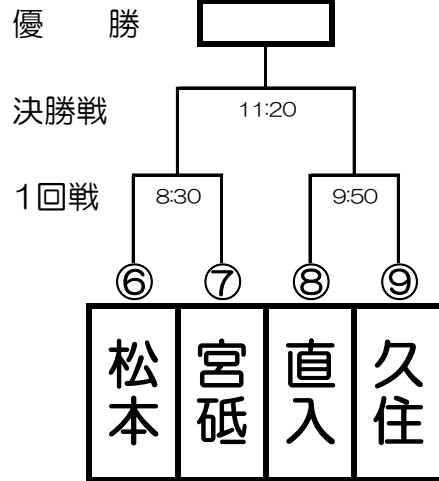

第22回市民球技大会競技別組合表

令和8年6月14日(日)

軟式野球

竹田丸福スタジアム
(Aパート)

飛田川野球場
(Bパート)

順位	摘要	地区名
優勝	Aパート優勝チーム	
準優勝	Aパート準優勝チーム	
第3位	Aパート1回戦敗者チーム	
第3位	Aパート1回戦敗者チーム	
第3位	Aパート2回戦敗者チーム	

順位	摘要	地区名
優勝	Bパート優勝チーム	
準優勝	Bパート準優勝チーム	
第3位	Bパート1回戦敗者チーム	
第3位	Bパート1回戦敗者チーム	

Bコート

直入中学校体育館 (Cコート)

予選リーグ

Cコート

※ 各コート1位が決勝リーグ進出

※各リーグ1位チームで決勝リーグを行い、1位、2位、3位を決定する。

Aコート	勝	敗	得失セット	得失点	順位
① 明治					
② 玉来					
③ 岡本					
④ 直入					

Bコート	勝	敗	得失セット	得失点	順位
⑤ 竹田					
⑥ 姫岳					
⑦ 荻A					
⑧ 豊岡					

順位	摘要	地区名
優勝	選手6名による総合順位	
準優勝	選手6名による総合順位	
第3位	選手6名による総合順位	
第4位	選手6名による総合順位	
第5位	選手6名による総合順位	
第6位	選手6名による総合順位	
第7位	選手6名による総合順位	
第8位	選手6名による総合順位	
第9位	選手6名による総合順位	
第10位	選手6名による総合順位	
第11位	選手6名による総合順位	
第12位	選手6名による総合順位	
第13位	選手6名による総合順位	
第14位	選手6名による総合順位	