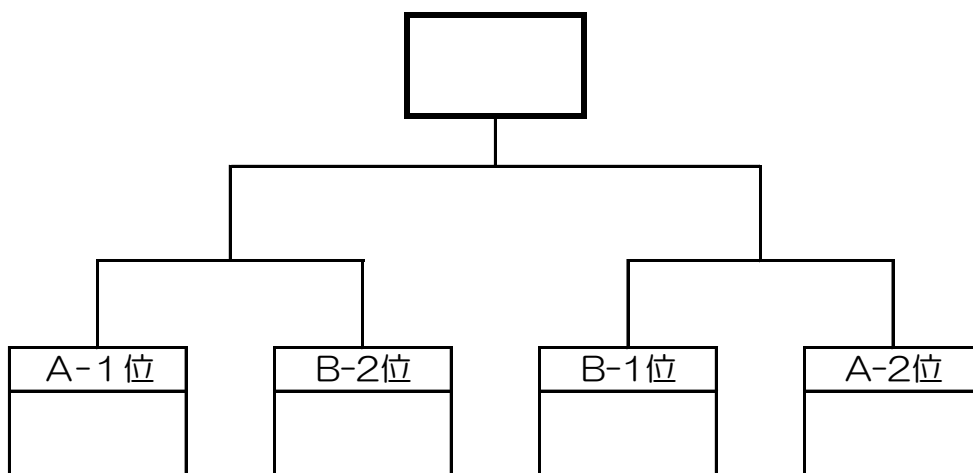

第22回市民球技大会競技別組合表

令和8年6月14日(日)

竹田市体育センター

バドミントン

予選リーグ

	Aパート	①	②	③
		玉来	豊岡	岡本
①	玉来	-	-	-
②	豊岡	-	-	-
③	岡本	-	-	-

	Bパート	④	⑤	⑥
		城原	萩	宮砥
④	城原	-	-	-
⑤	萩	-	-	-
⑥	宮砥	-	-	-

※各パート上位2チームで決勝戦トーナメントを行う

決勝トーナメント

順位	地区名
優勝	
準優勝	
第3位	
第3位