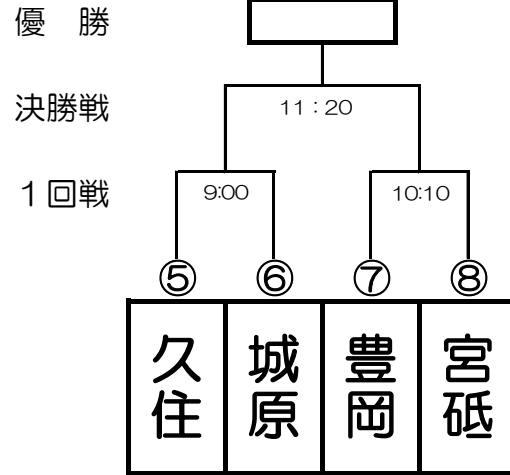

第22回市民球技大会競技別組合表

令和8年6月14日(日)

ソフトボール

竹田丸福多目的広場

Aコート

竹田丸福多目的広場

Bコート

順位	摘要	地区名
優勝	Aコート優勝チーム	
準優勝	Aコート準優勝チーム	
第3位	Aコート1回戦敗者チーム	
第3位	Aコート1回戦敗者チーム	

順位	摘要	地区名
優勝	Bコート優勝チーム	
準優勝	Bコート準優勝チーム	
第3位	Bコート1回戦敗者チーム	
第3位	Bコート1回戦敗者チーム	

第22回市民球技大会競技別組合表

令和8年6月14日(日)

混合ミニバレーボール

直入B&G体育館 (Aコート・Bコート)

予選リーグ

予選リーグ

Aコート

Bコート

直入中学校体育館 (Cコート)

予選リーグ

Cコート

※ 各コート1位が決勝リーグ進出

※各リーグ1位チームで決勝リーグを行い、1位、2位、3位を決定する。

Aコート	勝	敗	得失セット	得失点	順位
① 明治					
② 玉来					
③ 岡本					
④ 直入					

Bコート	勝	敗	得失セット	得失点	順位
⑤ 竹田					
⑥ 姫岳					
⑦ 荻A					
⑧ 豊岡					

順位	摘要	地区名
優勝	選手6名による総合順位	
準優勝	選手6名による総合順位	
第3位	選手6名による総合順位	
第4位	選手6名による総合順位	
第5位	選手6名による総合順位	
第6位	選手6名による総合順位	
第7位	選手6名による総合順位	
第8位	選手6名による総合順位	
第9位	選手6名による総合順位	
第10位	選手6名による総合順位	
第11位	選手6名による総合順位	
第12位	選手6名による総合順位	
第13位	選手6名による総合順位	
第14位	選手6名による総合順位	