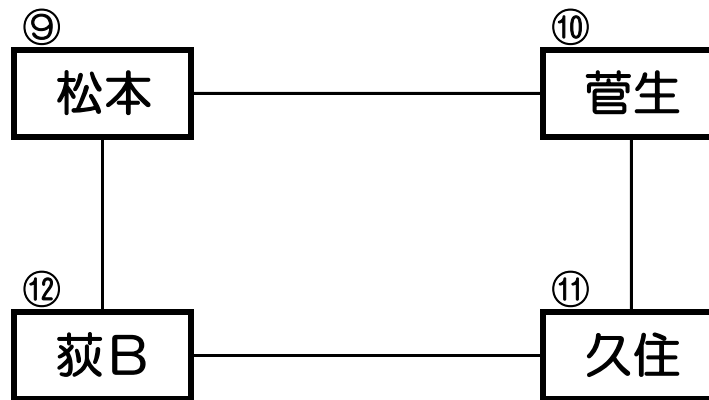

順位	摘要	地区名
優勝	Bコート優勝チーム	
準優勝	Bコート準優勝チーム	
第3位	Bコート1回戦敗者チーム	
第3位	Bコート1回戦敗者チーム	

第22回市民球技大会競技別組合表

令和8年6月14日(日)

混合ミニバレーボール

直入B&G体育館 (Aコート・Bコート)

予選リーグ

予選リーグ

Aコート

Bコート

直入中学校体育館 (Cコート)

予選リーグ

Cコート

※ 各コート1位が決勝リーグ進出

※各リーグ1位チームで決勝リーグを行い、1位、2位、3位を決定する。

Aコート	勝	敗	得失セット	得失点	順位
① 明治					
② 玉来					
③ 岡本					
④ 直入					

Bコート	勝	敗	得失セット	得失点	順位
⑤ 竹田					
⑥ 姫岳					
⑦ 荻A					
⑧ 豊岡					