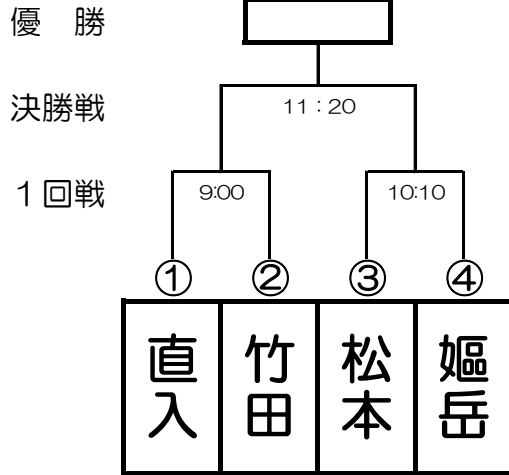

第22回市民球技大会競技別組合表

令和8年6月14日(日)

ソフトボール

竹田丸福多目的広場

Aコート