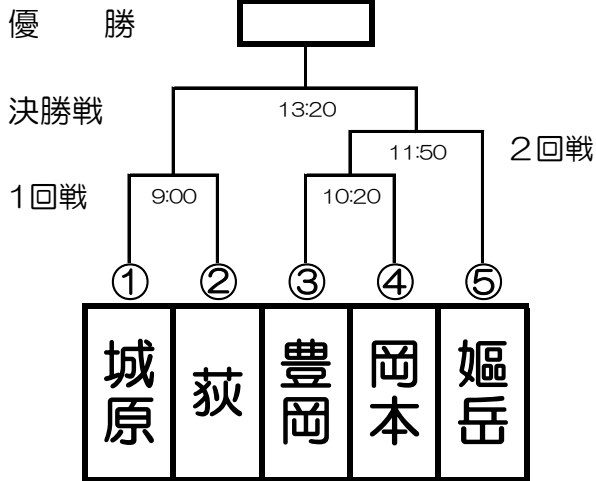

第22回市民球技大会競技別組合表

令和8年6月14日(日)

軟式野球

竹田丸福スタジアム
(Aパート)

飛田川野球場
(Bパート)

順位	摘要	地区名
優勝	Aパート優勝チーム	
準優勝	Aパート準優勝チーム	
第3位	Aパート1回戦敗者チーム	
第3位	Aパート1回戦敗者チーム	
第3位	Aパート2回戦敗者チーム	

順位	摘要	地区名
優勝	Bパート優勝チーム	
準優勝	Bパート準優勝チーム	
第3位	Bパート1回戦敗者チーム	
第3位	Bパート1回戦敗者チーム	

順位	摘要	地区名
優勝	選手6名による総合順位	
準優勝	選手6名による総合順位	
第3位	選手6名による総合順位	
第4位	選手6名による総合順位	
第5位	選手6名による総合順位	
第6位	選手6名による総合順位	
第7位	選手6名による総合順位	
第8位	選手6名による総合順位	
第9位	選手6名による総合順位	
第10位	選手6名による総合順位	
第11位	選手6名による総合順位	
第12位	選手6名による総合順位	
第13位	選手6名による総合順位	
第14位	選手6名による総合順位	