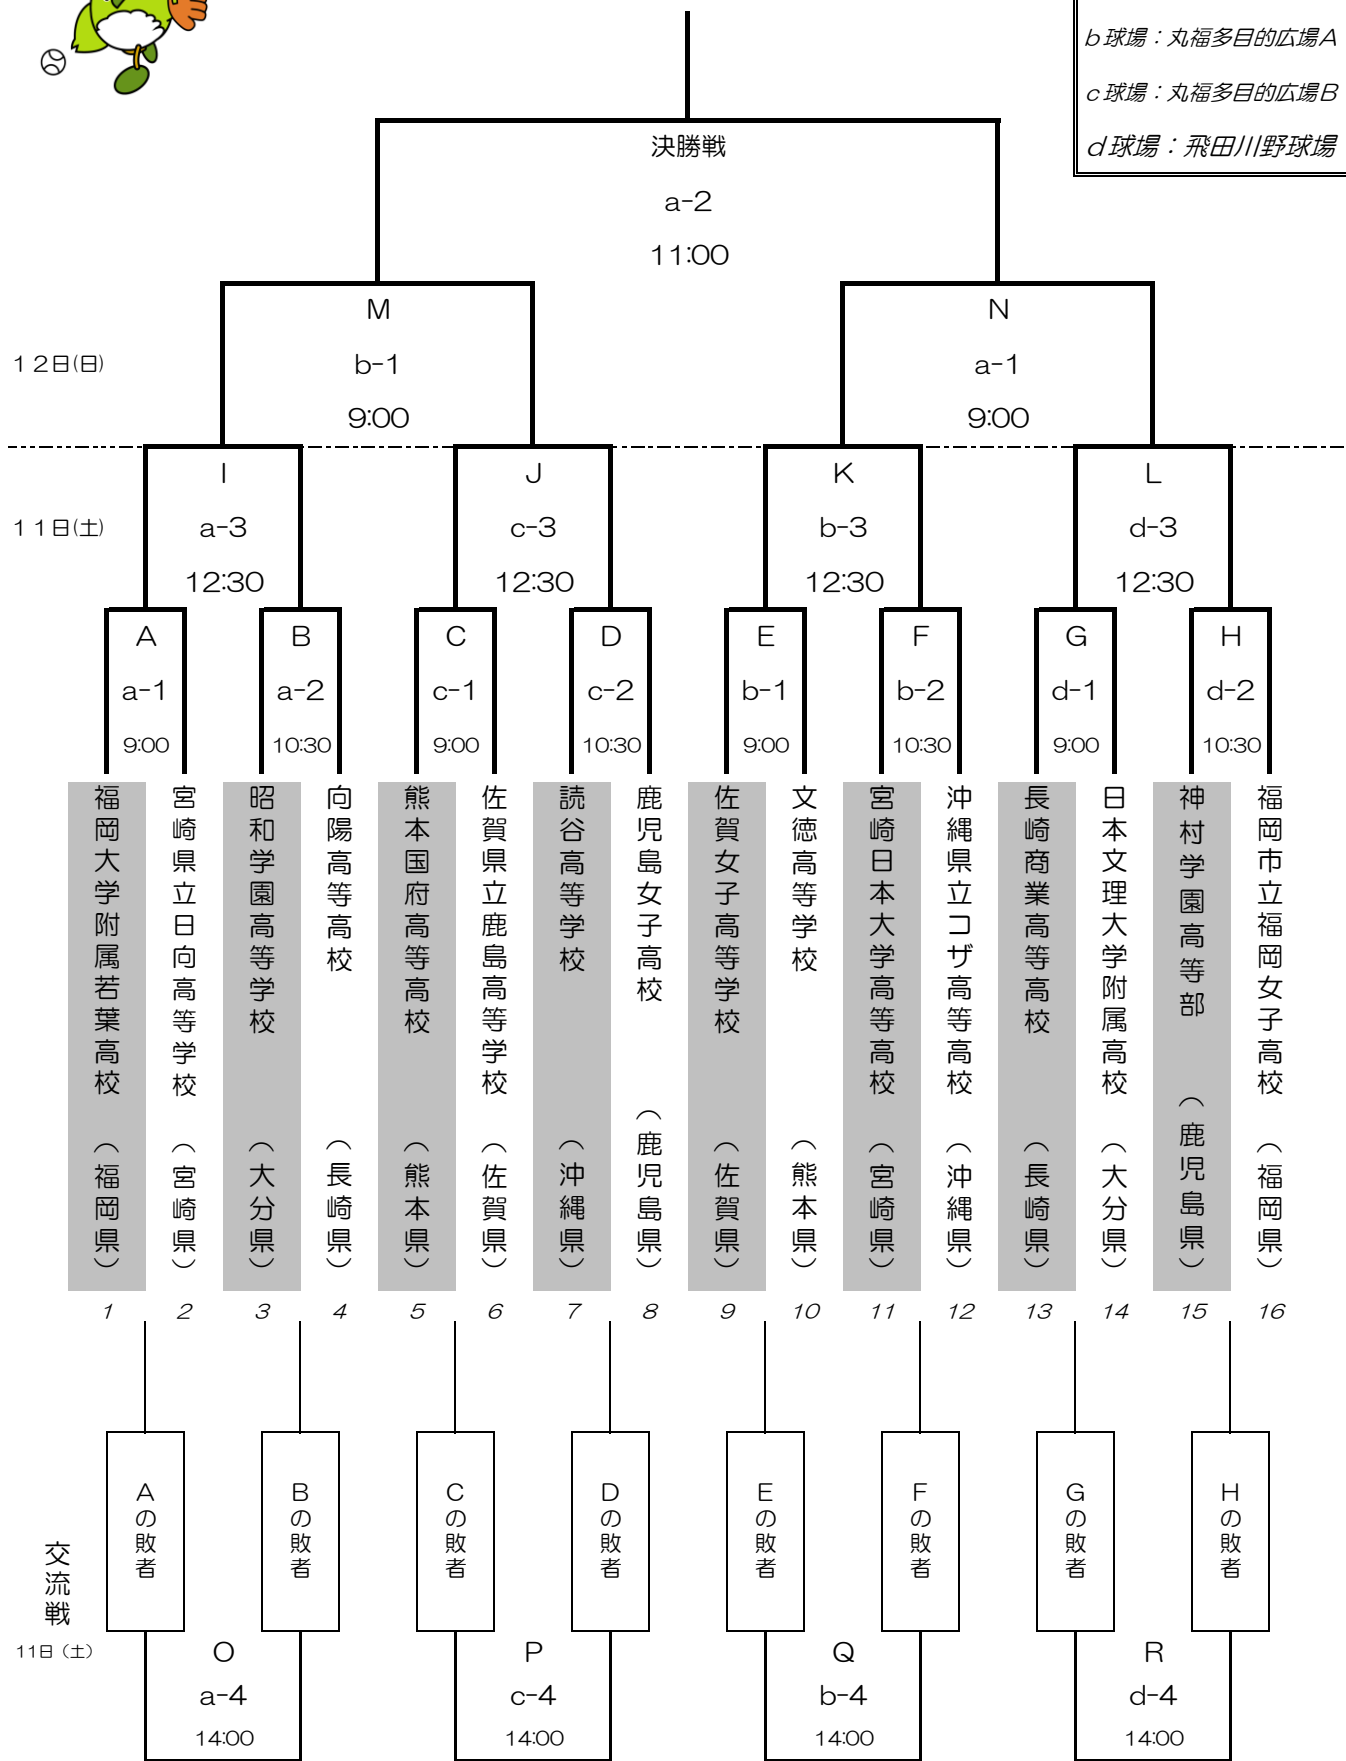

# 第58回九州高校女子ソフトボール選手権大会

a 球場：丸福スタジアム  
 b 球場：丸福多目的広場A  
 c 球場：丸福多目的広場B  
 d 球場：飛田川野球場

※12日(日) 練習試合用にc球場とd球場を開放。