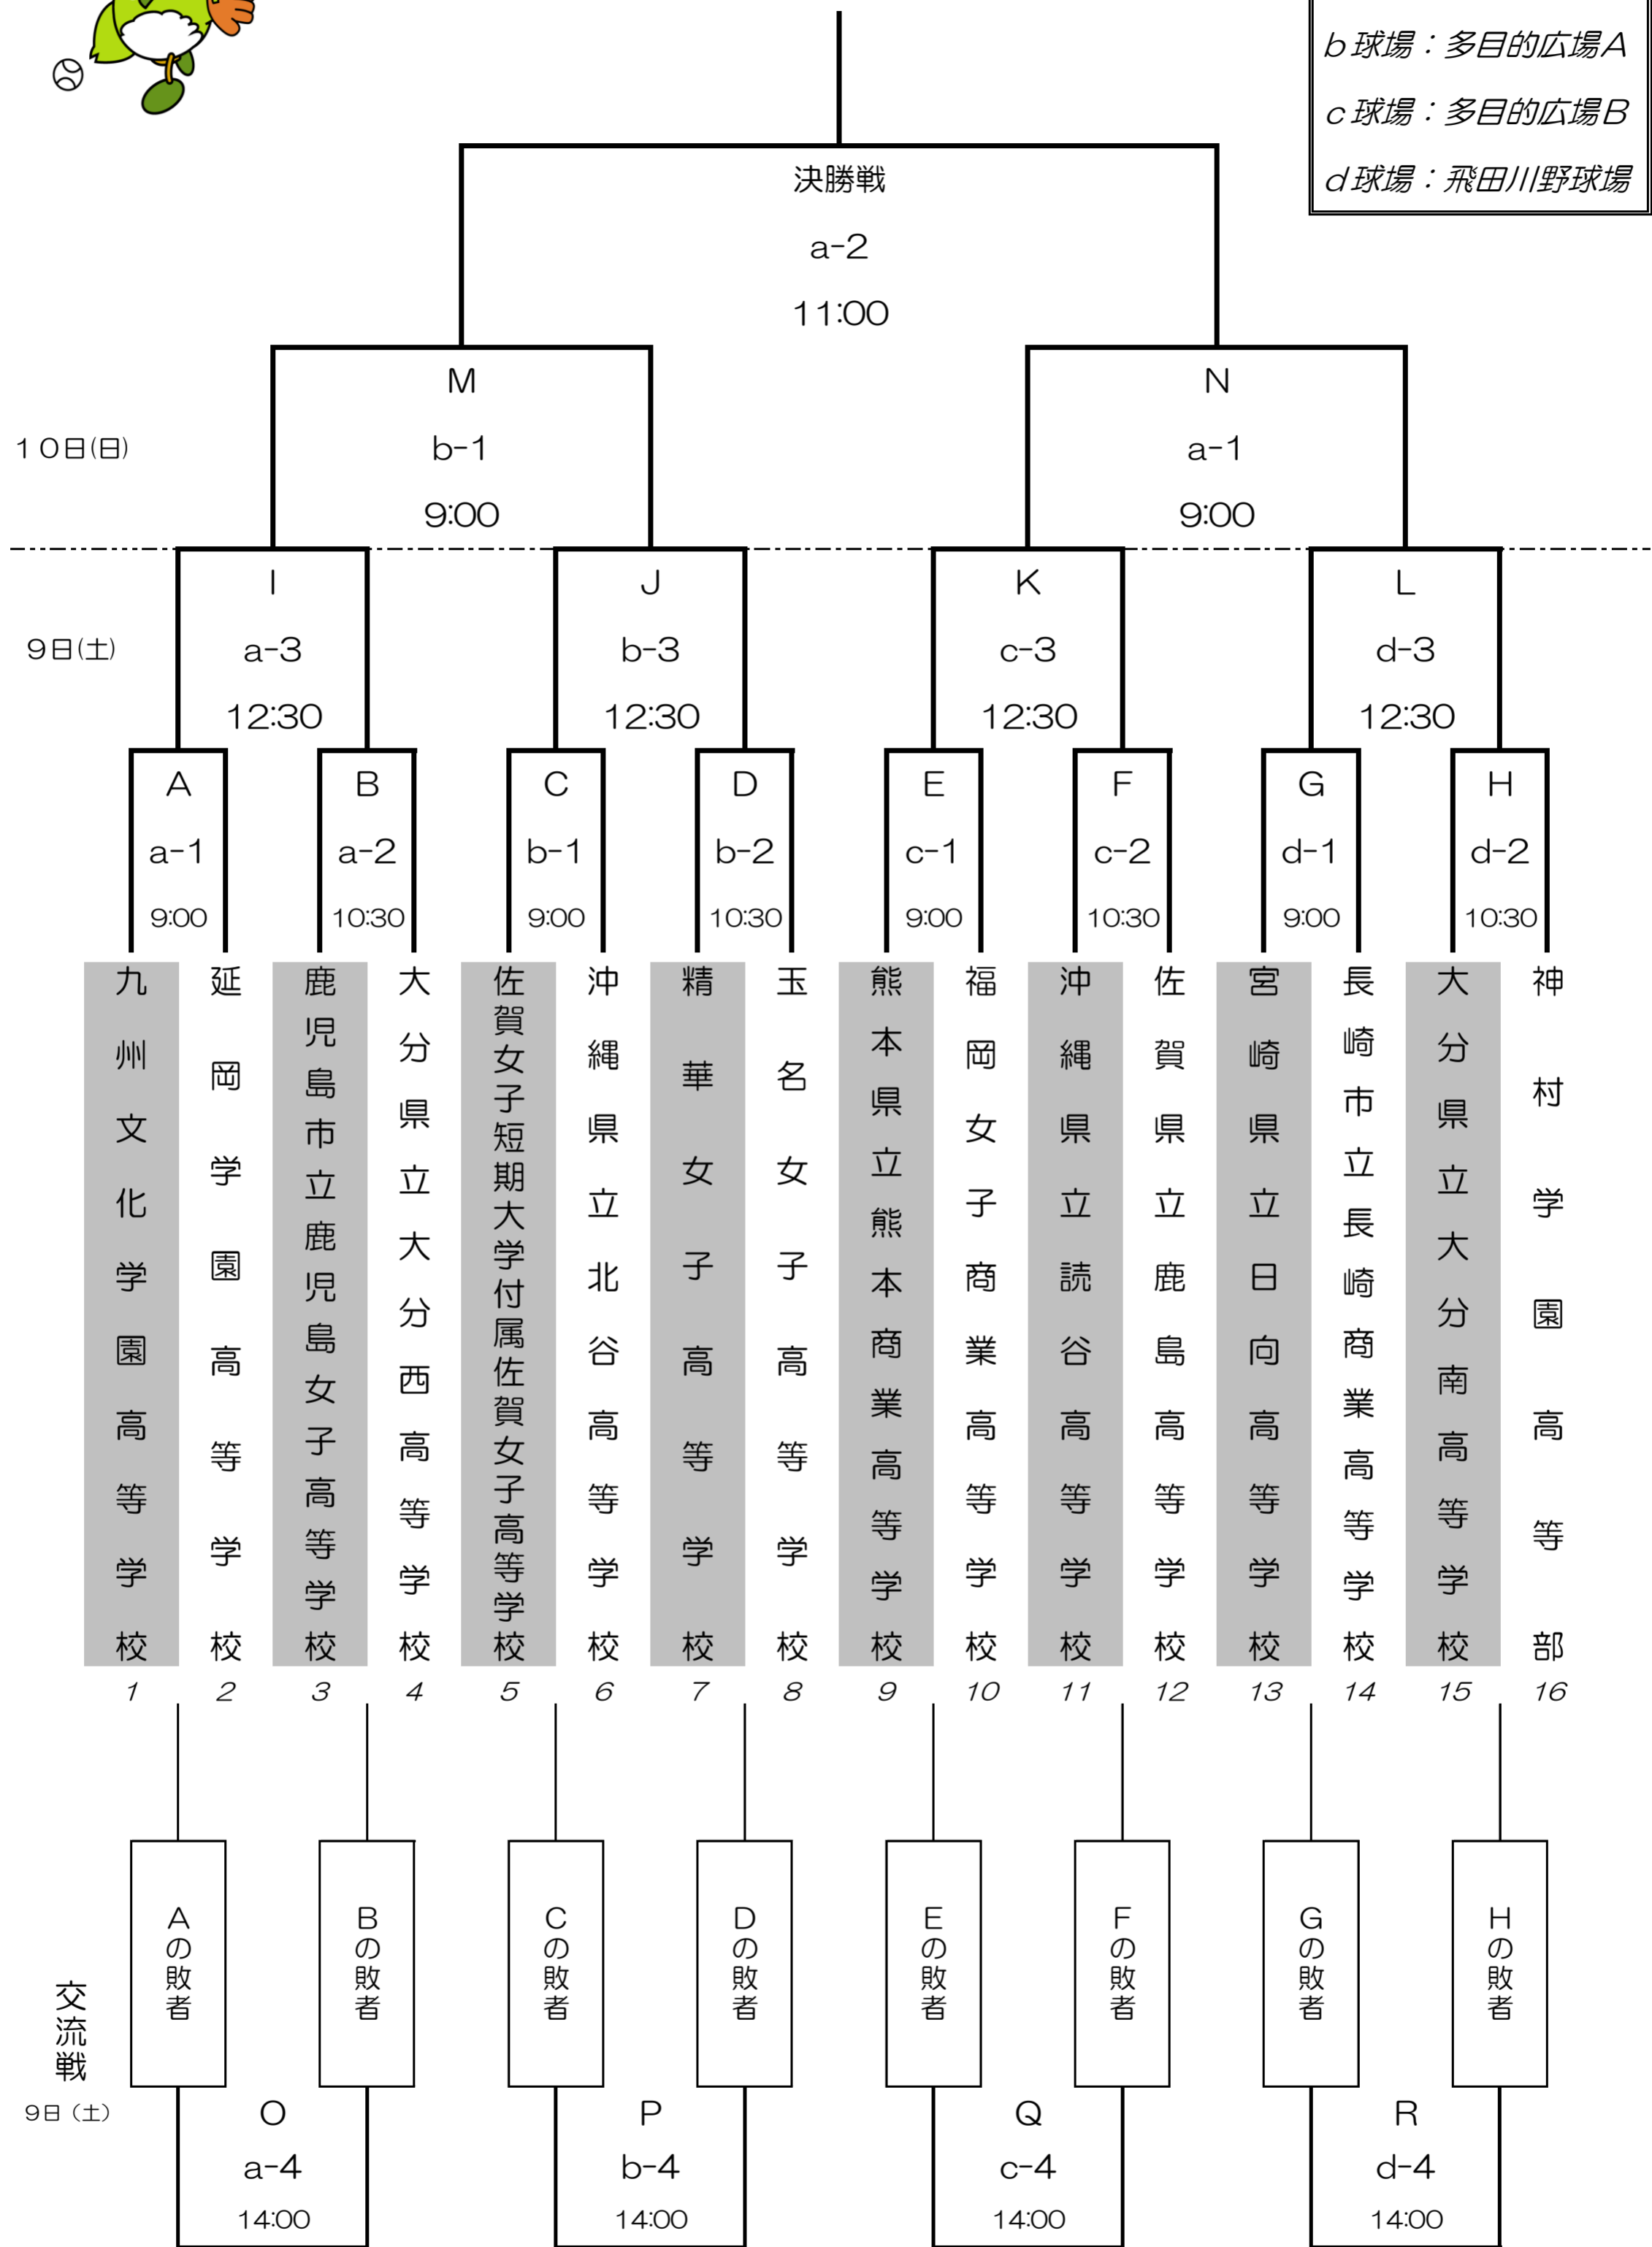

# 第60回九州高校女子ソフトボール選手権大会

a 球場：丸福スタジアム  
 b 球場：多目的広場A  
 c 球場：多目的広場B  
 d 球場：飛田川野球場

※10日(日) 練習試合用にc球場とd球場を開放。