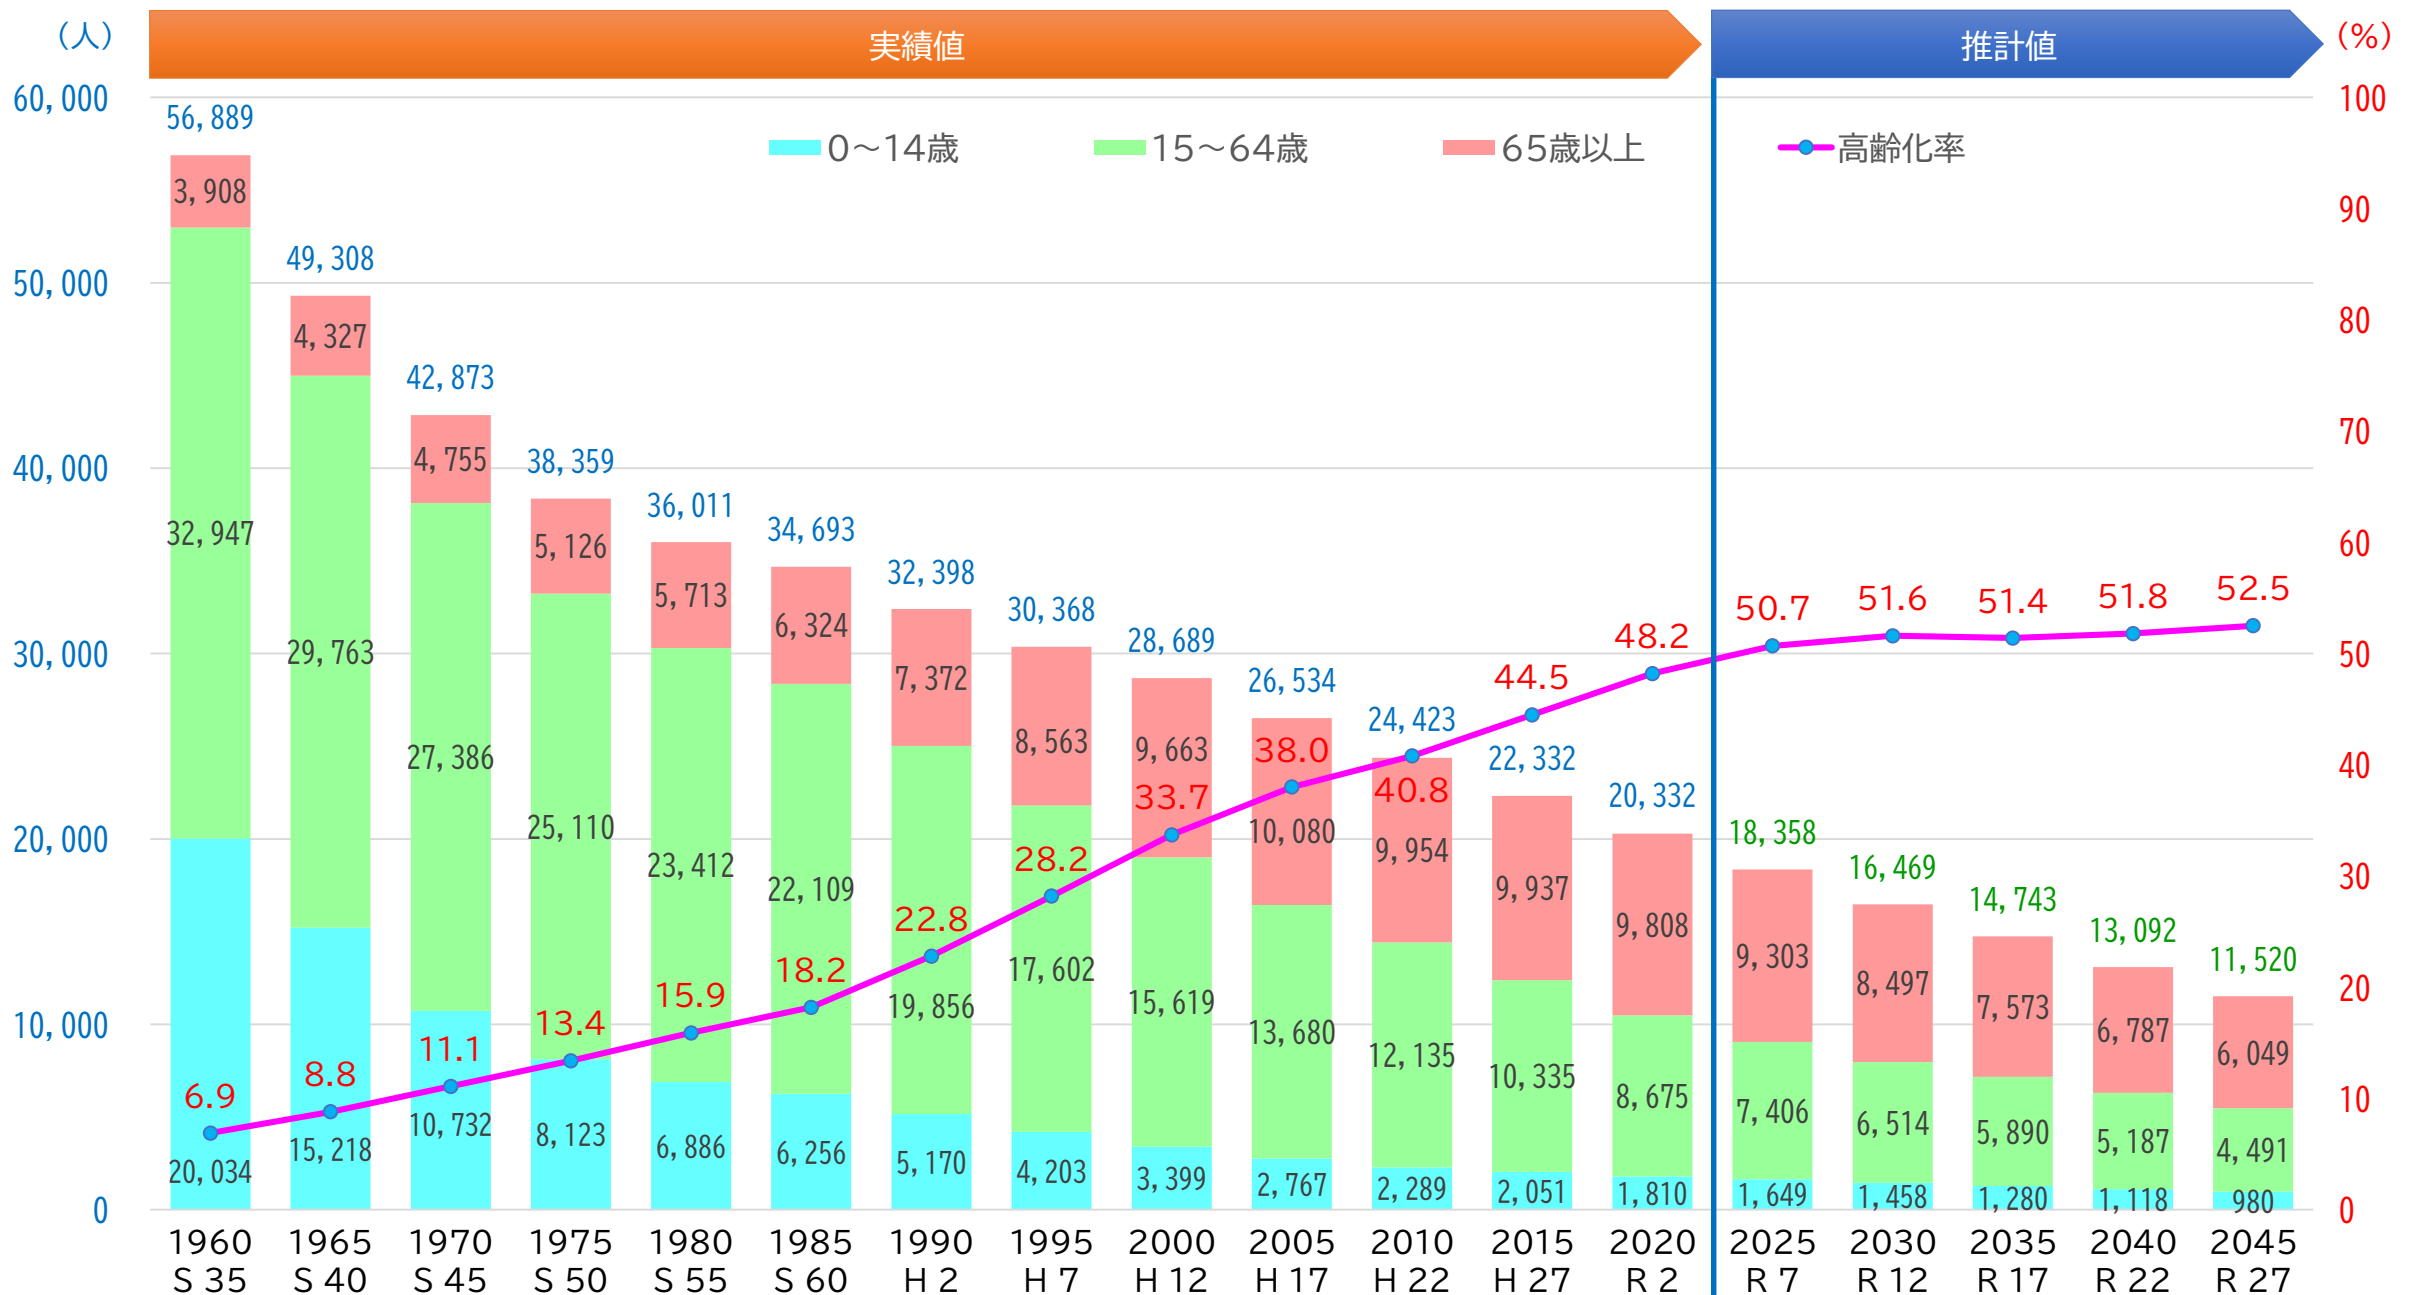

# 竹田市の総人口の推移

資料)総務省「国勢調査」, 2025年以降の統計データは国立社会保障・人口問題研究所「日本の地域別将来推計人口(2018年3月)」