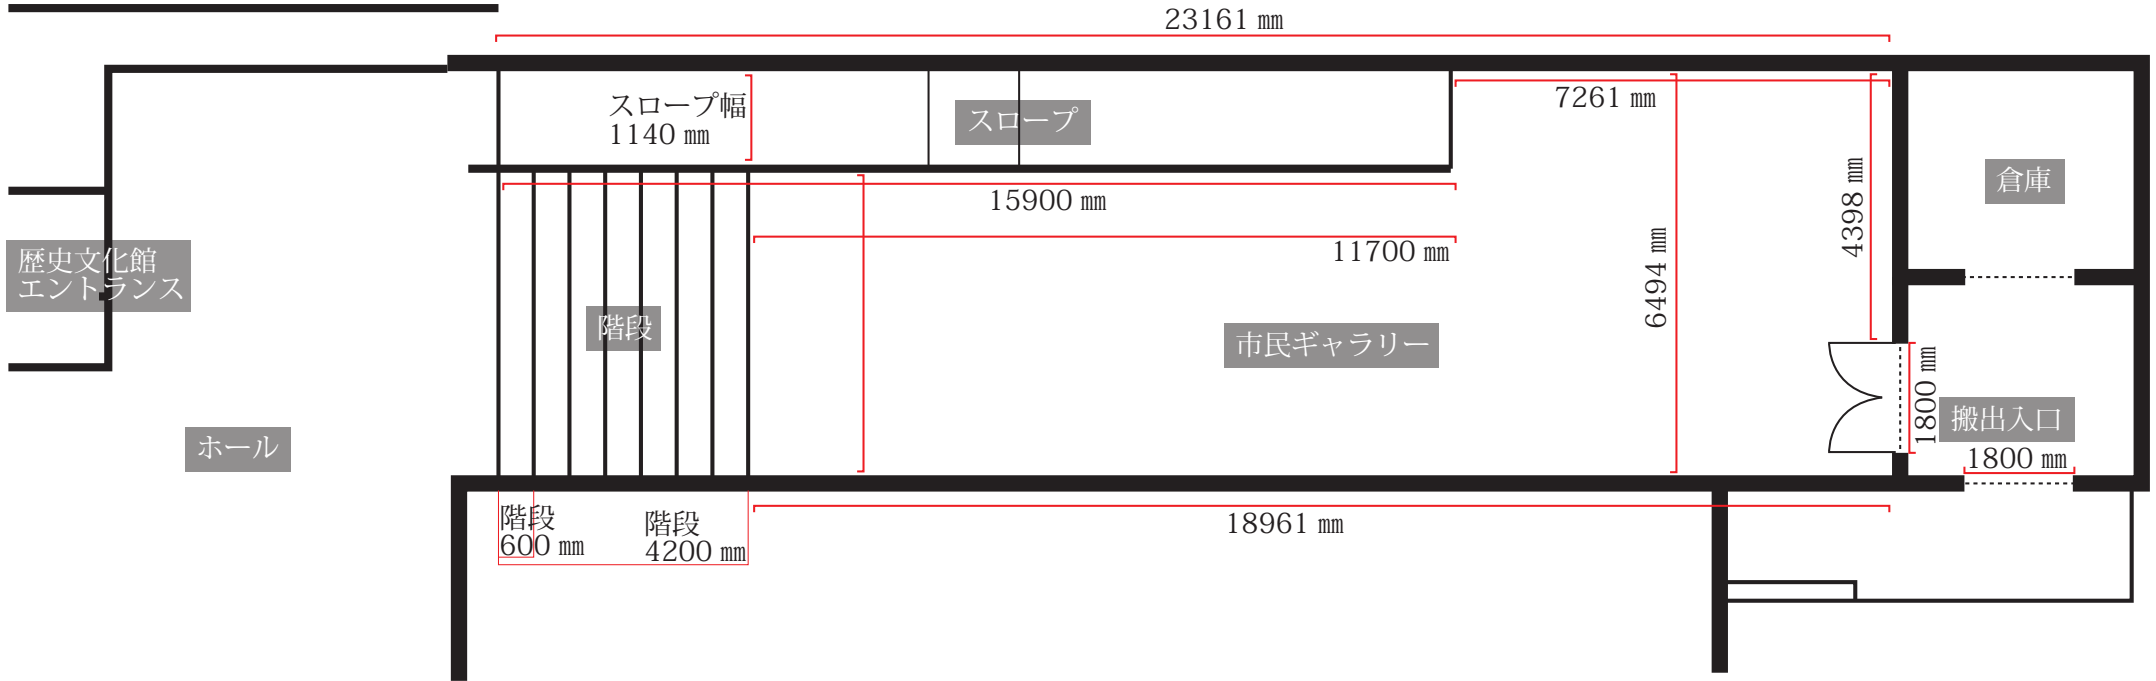

# 市民ギャラリー平面図

## ホワイトボードパネル（展示パネル） 12枚

タキヤ NT-WBP-118  
 W1180・H2000（ホワイト）  
 マグネット可／画鋏等不可  
 専用ピクチャーハンガー有  
 ※状況により使用可能台数の増減あり

長机 10台 W1800\*D450\*H700（ホワイト）

椅子 30脚（ブラック）

## 組み立て式展示台座 A 12台

タキヤ NT-OTD-9060  
 W900\*D600\*H700（ホワイト）  
 ※状況により使用可能台数の増減あり

## 組み立て式展示台座 B 8台

特注  
 W1000\*D1000\*H800（ホワイト）  
 ※状況により使用可能台数の増減あり