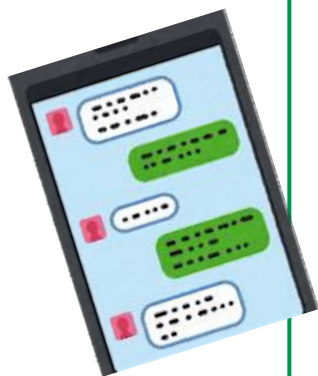

2-A 竹田市公式LINEの設定方法 受取りたいお知らせの登録

竹田市から受取りたい情報を登録しましょう

4 受信したいお知らせをONにし「設定」をタップ

5 以下の確認画面が出たら「OK」をタップ

6 右上の「×」をタップして戻る

2-B 竹田市公式LINEの設定方法 竹田市からのお知らせの例

竹田市公式LINEからのお知らせの例です

健康づくりのお知らせ

防災情報のお知らせ

スマホ教室のお知らせ

※その他、各種イベントのお知らせなど様々なお知らせをお送りしています。

3

竹田市 公式LINE のメニュー紹介

3-A 竹田市公式LINEのメニュー紹介 メニュー画面の紹介

竹田市公式LINEのメニューを紹介します

※「受信設定」は9ページで説明しています

1 「竹田市公式ウェブサイト」 ホームページに移動します

3-A 竹田市公式LINEのメニュー紹介 メニュー画面の紹介

竹田市公式LINEのメニューを紹介します

② 「竹田市イベント情報」 一週間のイベントがご覧になれます

③ 「新型コロナウイルス関連情報」 竹田市のホームページに移動します

3-A 竹田市公式LINEのメニュー紹介 メニュー画面の紹介

竹田市公式LINEのメニューを紹介します

4 「竹田市防災情報」