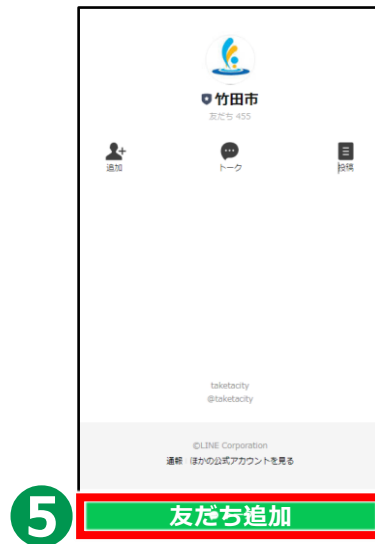

- 4 竹田市公式LINEについて…………… P17

1

竹田市 公式LINE の登録方法

LINE公式アカウント

友だち 募集中

LINEの「友だち追加」から
検索を押し、ID入力画面で

@taketacity

を入力して検索するか、
下のQRコードをスキャン
(カメラで読取)してください。

1-A 竹田市公式LINEの登録方法

友だち追加から公式LINEを追加

友だち追加からIDを入力して竹田市公式LINEの追加をしましょう

- 1** LINEのアイコン「LINE」を押し、LINEを起動する

- 2** 左下の「🏠」右上の「👤+」を押す

- 3** 友だち追加で右上の「🔍」を押す

1-A 竹田市公式LINEの登録方法 友だち追加から公式LINEを追加

友だち追加からIDを入力して竹田市公式LINEの追加をしましょう

- 4** IDをチェックし「@taketacity」と入力し「**Q**」を押す

- 5** 友だち追加をタップ（押す）して追加

- 6** 竹田市公式LINEが登録されました

1-B

竹田市公式LINEの登録方法

QRコードから公式LINEを追加

カメラを起動しQRコードから竹田市公式LINEの追加をしましょう

- 1** カメラのアイコン
「」「」
をタップします

- 2** QRコードに
スマートフォン
を向けます

- 3** 黄色い枠が出たらQRコードを
押します

1-B

竹田市公式LINEの登録方法

QRコードから公式LINEを追加

カメラを起動しQRコードから竹田市公式LINEの追加をしましょう

- 4** 友だち追加を
タップ（押す）
して追加

- 4** 友だち追加