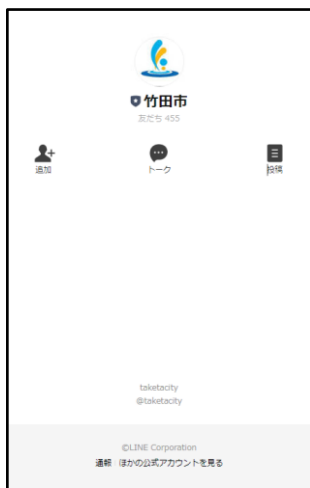

- 4** IDをチェックし「@taketacity」と入力し「**Q**」を押す

- 5** 友だち追加をタップ（押す）して追加

- 6** 竹田市公式LINEが登録されました

1-B

竹田市公式LINEの登録方法

QRコードから公式LINEを追加

カメラを起動しQRコードから竹田市公式LINEの追加をしましょう

- 1** カメラのアイコン
「」「」
をタップします

- 2** QRコードに
スマートフォン
を向けます

- 3** 黄色い枠が出たらQRコードを
押します

1-B

竹田市公式LINEの登録方法

QRコードから公式LINEを追加

カメラを起動しQRコードから竹田市公式LINEの追加をしましょう

- 4** 友だち追加を
タップ（押す）
して追加

- 4** 友だち追加

- 5** 竹田市
公式LINEが
登録されました

2

竹田市 公式LINE の設定方法

2-A 竹田市公式LINEの設定方法 受取りたいお知らせの登録

竹田市から受取りたい情報を登録しましょう

1 LINEを起動し、「竹田市」のトークをタップ

2 画面右下の「受信設定」をタップ

3 「お知らせ受信設定」をタップ