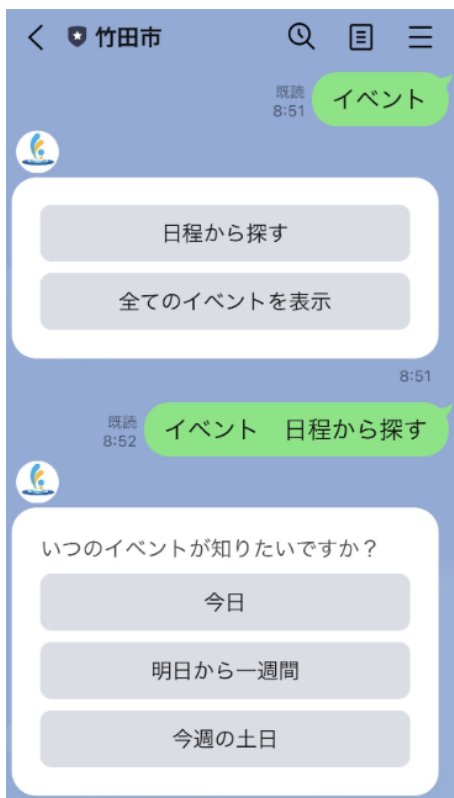

防災情報のお知らせ

スマホ教室のお知らせ

※その他、各種イベントのお知らせなど様々なお知らせをお送りしています。

3

竹田市 公式LINE のメニュー紹介

3-A 竹田市公式LINEのメニュー紹介 メニュー画面の紹介

竹田市公式LINEのメニューを紹介します

※「受信設定」は9ページで説明しています

1 「竹田市公式ウェブサイト」 ホームページに移動します

3-A 竹田市公式LINEのメニュー紹介 メニュー画面の紹介

竹田市公式LINEのメニューを紹介します

② 「竹田市イベント情報」 一週間のイベントがご覧になれます

③ 「新型コロナウイルス関連情報」 竹田市のホームページに移動します

3-A 竹田市公式LINEのメニュー紹介 メニュー画面の紹介

竹田市公式LINEのメニューを紹介します

4 「竹田市防災情報」