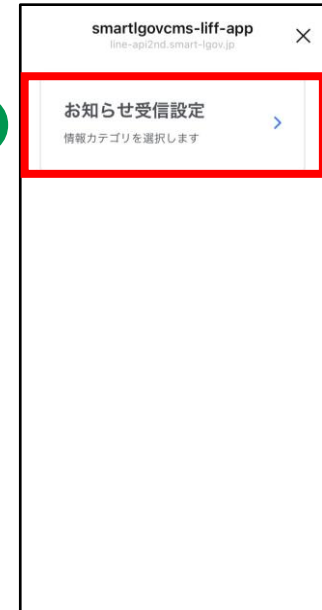

- 2** QRコードに
スマートフォン
を向けます

- 3** 黄色い枠が出たらQRコードを
押します

1-B

竹田市公式LINEの登録方法

QRコードから公式LINEを追加

カメラを起動しQRコードから竹田市公式LINEの追加をしましょう

- 4** 友だち追加を
タップ（押す）
して追加

- 4** 友だち追加

- 5** 竹田市
公式LINEが
登録されました

2

竹田市 公式LINE の設定方法

2-A 竹田市公式LINEの設定方法 受取りたいお知らせの登録

竹田市から受取りたい情報を登録しましょう

1 LINEを起動し、「竹田市」のトークをタップ

2 画面右下の「受信設定」をタップ

3 「お知らせ受信設定」をタップ