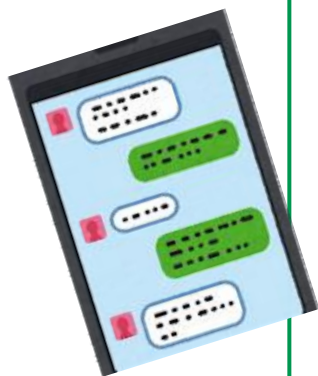

目次

1. 竹田市公式LINEの登録方法

- 1-A 友だち追加から公式LINEを追加…………… P4
- 1-B QRコードから公式LINEを追加…………… P6

2. 竹田市公式LINEの設定方法

- 2-A 受取りたいお知らせの登録…………… P9
- 2-B 竹田市からのお知らせの例…………… P11

3. 竹田市公式LINEのメニュー紹介

- 3-A メニュー画面の紹介…………… P13

4. 竹田市からのお願い

- 4 竹田市公式LINEについて…………… P17

1

竹田市 公式LINE の登録方法

LINE公式アカウント

友だち 募集中

LINEの「友だち追加」から
検索を押し、ID入力画面で

@taketacity

を入力して検索するか、
下のQRコードをスキャン
(カメラで読取)してください。

1-A 竹田市公式LINEの登録方法

友だち追加から公式LINEを追加

友だち追加からIDを入力して竹田市公式LINEの追加をしましょう

- 1** LINEのアイコン「LINE」を押し、LINEを起動する

- 2** 左下の「🏠」右上の「👤+」を押す

- 3** 友だち追加で右上の「🔍」を押す

1-A 竹田市公式LINEの登録方法 友だち追加から公式LINEを追加

友だち追加からIDを入力して竹田市公式LINEの追加をしましょう

- 4** IDをチェックし「@taketacity」と入力し「**Q**」を押す

- 5** 友だち追加をタップ（押す）して追加

- 6** 竹田市公式LINEが登録されました

1-B

竹田市公式LINEの登録方法

QRコードから公式LINEを追加

カメラを起動しQRコードから竹田市公式LINEの追加をしましょう

- 1** カメラのアイコン
「」「」
をタップします