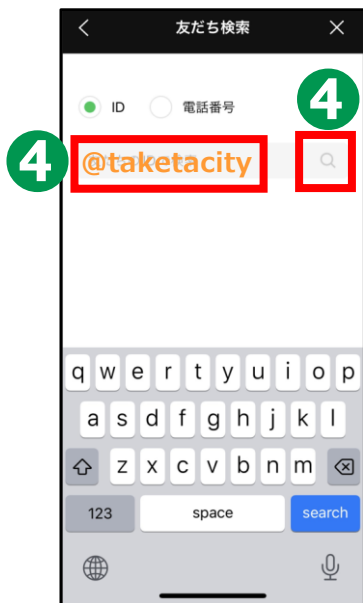

- 4 竹田市公式LINEについて…………… P17

1

竹田市 公式LINE の登録方法

LINE公式アカウント

友だち 募集中

LINEの「友だち追加」から
検索を押し、ID入力画面で

@taketacity

を入力して検索するか、
下のQRコードをスキャン
(カメラで読取)してください。

1-A 竹田市公式LINEの登録方法

友だち追加から公式LINEを追加

友だち追加からIDを入力して竹田市公式LINEの追加をしましょう

- 1** LINEのアイコン「LINE」を押し、LINEを起動する

- 2** 左下の「🏠」右上の「👤+」を押す

- 3** 友だち追加で右上の「🔍」を押す

1-A 竹田市公式LINEの登録方法 友だち追加から公式LINEを追加

友だち追加からIDを入力して竹田市公式LINEの追加をしましょう

- 4** IDをチェックし「@taketacity」と入力し「**Q**」を押す

- 5** 友だち追加をタップ（押す）して追加

- 6** 竹田市公式LINEが登録されました

1-B

竹田市公式LINEの登録方法

QRコードから公式LINEを追加

カメラを起動しQRコードから竹田市公式LINEの追加をしましょう

- 1** カメラのアイコン
「」「」
をタップします

- 2** QRコードに
スマートフォン
を向けます

- 3** 黄色い枠が出たらQRコードを
押します

1-B

竹田市公式LINEの登録方法

QRコードから公式LINEを追加

カメラを起動しQRコードから竹田市公式LINEの追加をしましょう

- 4** 友だち追加を
タップ（押す）
して追加

- 4** 友だち追加