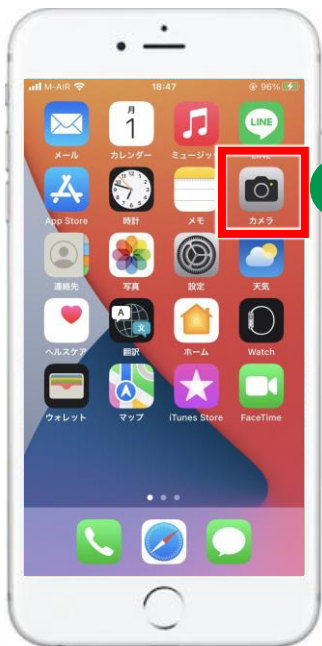

1-A 竹田市公式LINEの登録方法

友だち追加から公式LINEを追加

友だち追加からIDを入力して竹田市公式LINEの追加をしましょう

- 1** LINEのアイコン「LINE」を押し、LINEを起動する

- 2** 左下の「🏠」右上の「👤+」を押す

- 3** 友だち追加で右上の「🔍」を押す

1-A 竹田市公式LINEの登録方法 友だち追加から公式LINEを追加

友だち追加からIDを入力して竹田市公式LINEの追加をしましょう

- 4** IDをチェックし「@taketacity」と入力し「**Q**」を押す

- 5** 友だち追加をタップ（押す）して追加

- 6** 竹田市公式LINEが登録されました

1-B

竹田市公式LINEの登録方法

QRコードから公式LINEを追加

カメラを起動しQRコードから竹田市公式LINEの追加をしましょう

- 1** カメラのアイコン
「」「」
をタップします

- 2** QRコードに
スマートフォン
を向けます

- 3** 黄色い枠が出たらQRコードを
押します

1-B

竹田市公式LINEの登録方法

QRコードから公式LINEを追加

カメラを起動しQRコードから竹田市公式LINEの追加をしましょう

- 4** 友だち追加を
タップ（押す）
して追加

- 4** 友だち追加