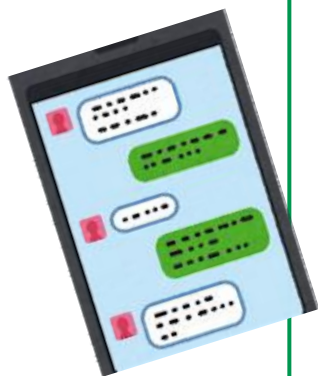

- 4** IDをチェックし「@taketacity」と入力し「**Q**」を押す

- 5** 友だち追加をタップ（押す）して追加

- 6** 竹田市公式LINEが登録されました

1-B

竹田市公式LINEの登録方法

QRコードから公式LINEを追加

カメラを起動しQRコードから竹田市公式LINEの追加をしましょう

- 1** カメラのアイコン
「」「」
をタップします

- 2** QRコードに
スマートフォン
を向けます

- 3** 黄色い枠が出たらQRコードを
押します

1-B

竹田市公式LINEの登録方法

QRコードから公式LINEを追加

カメラを起動しQRコードから竹田市公式LINEの追加をしましょう

- 4** 友だち追加を
タップ（押す）
して追加

- 4** 友だち追加

- 5** 竹田市
公式LINEが
登録されました

2

竹田市 公式LINE の設定方法

2-A 竹田市公式LINEの設定方法 受取りたいお知らせの登録

竹田市から受取りたい情報を登録しましょう

1 LINEを起動し、「竹田市」のトークをタップ

2 画面右下の「受信設定」をタップ

3 「お知らせ受信設定」をタップ