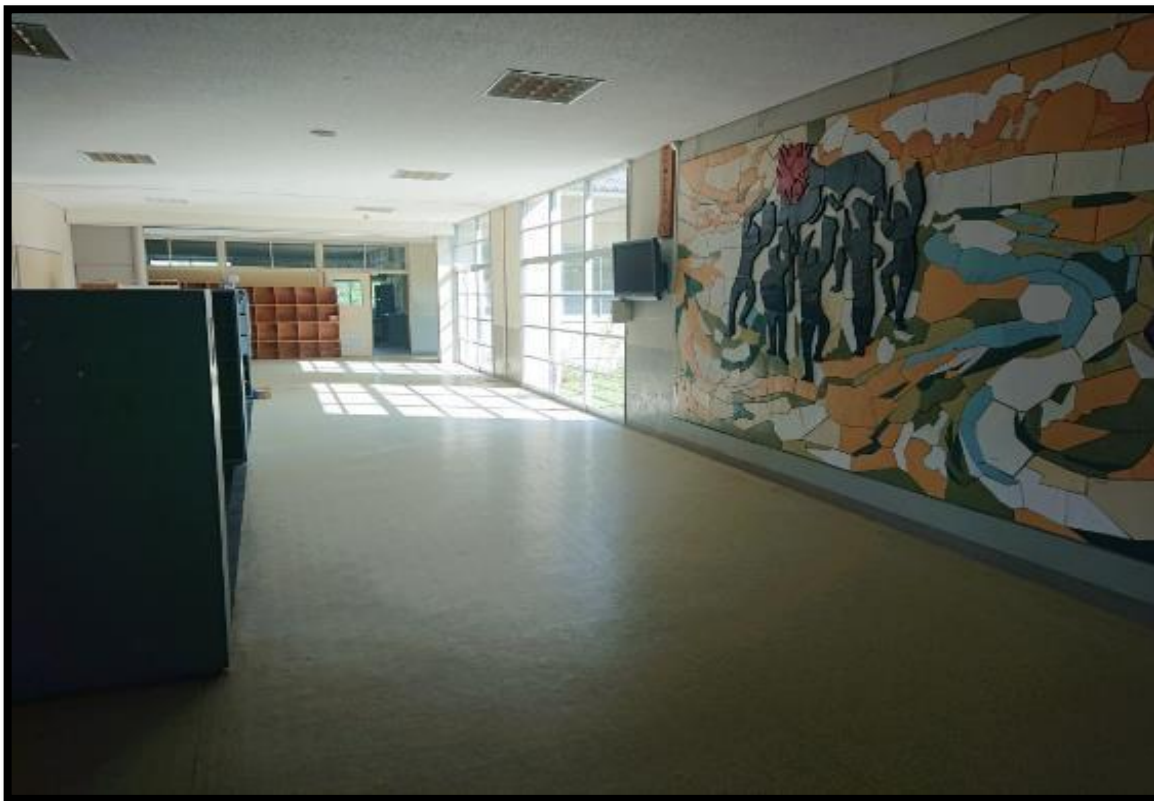

正門

---

---

校舎裏側

---

---

昇降口ホール

---

廊下

---

技術教室

---

理科教室

---

被服教室・調理教室

---

ランチルーム

---

配膳室

---

コンピューター室

---

美術教室

多目的室

音楽教室

---

普通教室

---

体育館外観

---

体育館1階

---